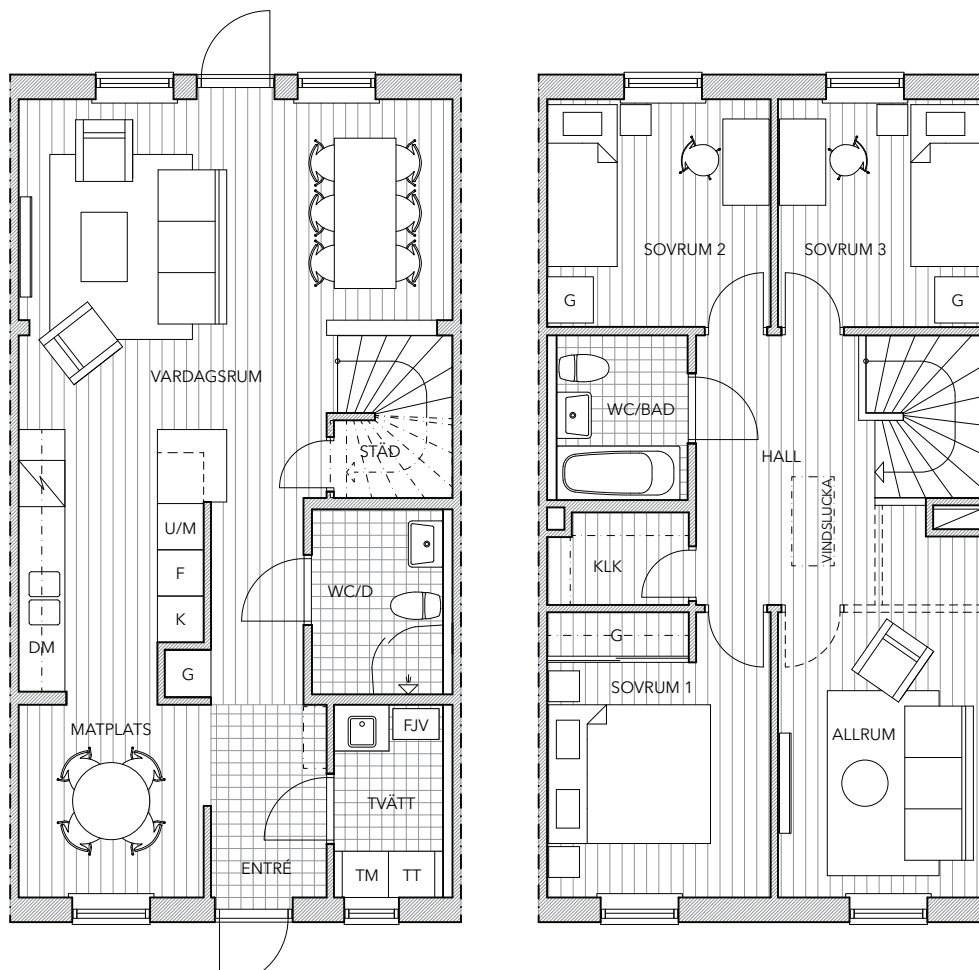

Planlösning radhus
 5 rok 115 m²

Skala 1:100 (A4)

K	Kylskåp	TT	Torktumlare
F	Frysskåp	G	Garderob
U	Inbyggnadsugn under häll	STÄD	Städsåp
M	Mikro i överskåp	FRD	Förråd
DM	Diskmaskin	KLK	Klädkammare
TM	Tvättmaskin		

Vi reserverar oss för mindre ändringar och avsteg från ritningar och illustrationer som kan uppstå under projektering och byggprocess.

Planlösning flerbostadshus
 4 rok 85 m²

Skala 1:100 (A4)

K	Kylskåp	TM	Tvättmaskin
F	Frysskåp	TT	Torktumlare
U	Inbyggnadsugn under häll	G	Garderob
M	Mikro i överskåp	KLK	Klädkammare
DM	Diskmaskin	FRD	Förråd

Vi reserverar oss för mindre ändringar och avsteg från ritningar och illustrationer som kan uppstå under projektering och byggprocess.

Planlösning flerbostadshus
 3 rok 76 m²
 4 rok 93 m²

Skala 1:100 (A4)