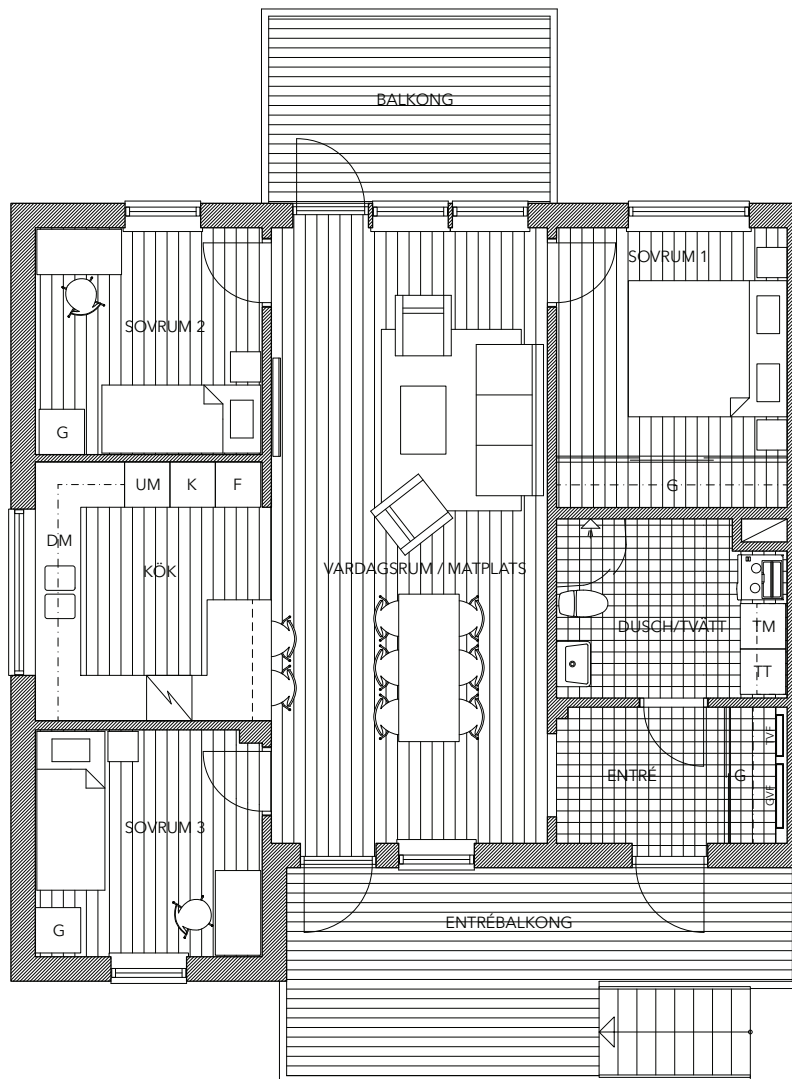

Planlösning radhus
 5 rok 115 m²

Skala 1:100 (A4)

K	Kylskåp	TT	Torktumlare
F	Frysskåp	G	Garderob
U	Inbyggnadsugn under häll	STÄD	Städsåp
M	Mikro i överskåp	FRD	Förråd
DM	Diskmaskin	KLK	Klädkammare
TM	Tvättmaskin		

Vi reserverar oss för mindre ändringar och avsteg från ritningar och illustrationer som kan uppstå under projektering och byggprocess.

Planlösning flerbostadshus
 4 rok 85 m²

Skala 1:100 (A4)

K	Kylskåp	TM	Tvättmaskin
F	Frysskåp	TT	Torktumlare
U	Inbyggnadsugn under häll	G	Garderob
M	Mikro i överskåp	KLK	Klädkammare
DM	Diskmaskin	FRD	Förråd

Vi reserverar oss för mindre ändringar och avsteg från ritningar och illustrationer som kan uppstå under projektering och byggprocess.

Planlösning flerbostadshus
 3 rok 76 m²
 4 rok 93 m²

Skala 1:100 (A4)