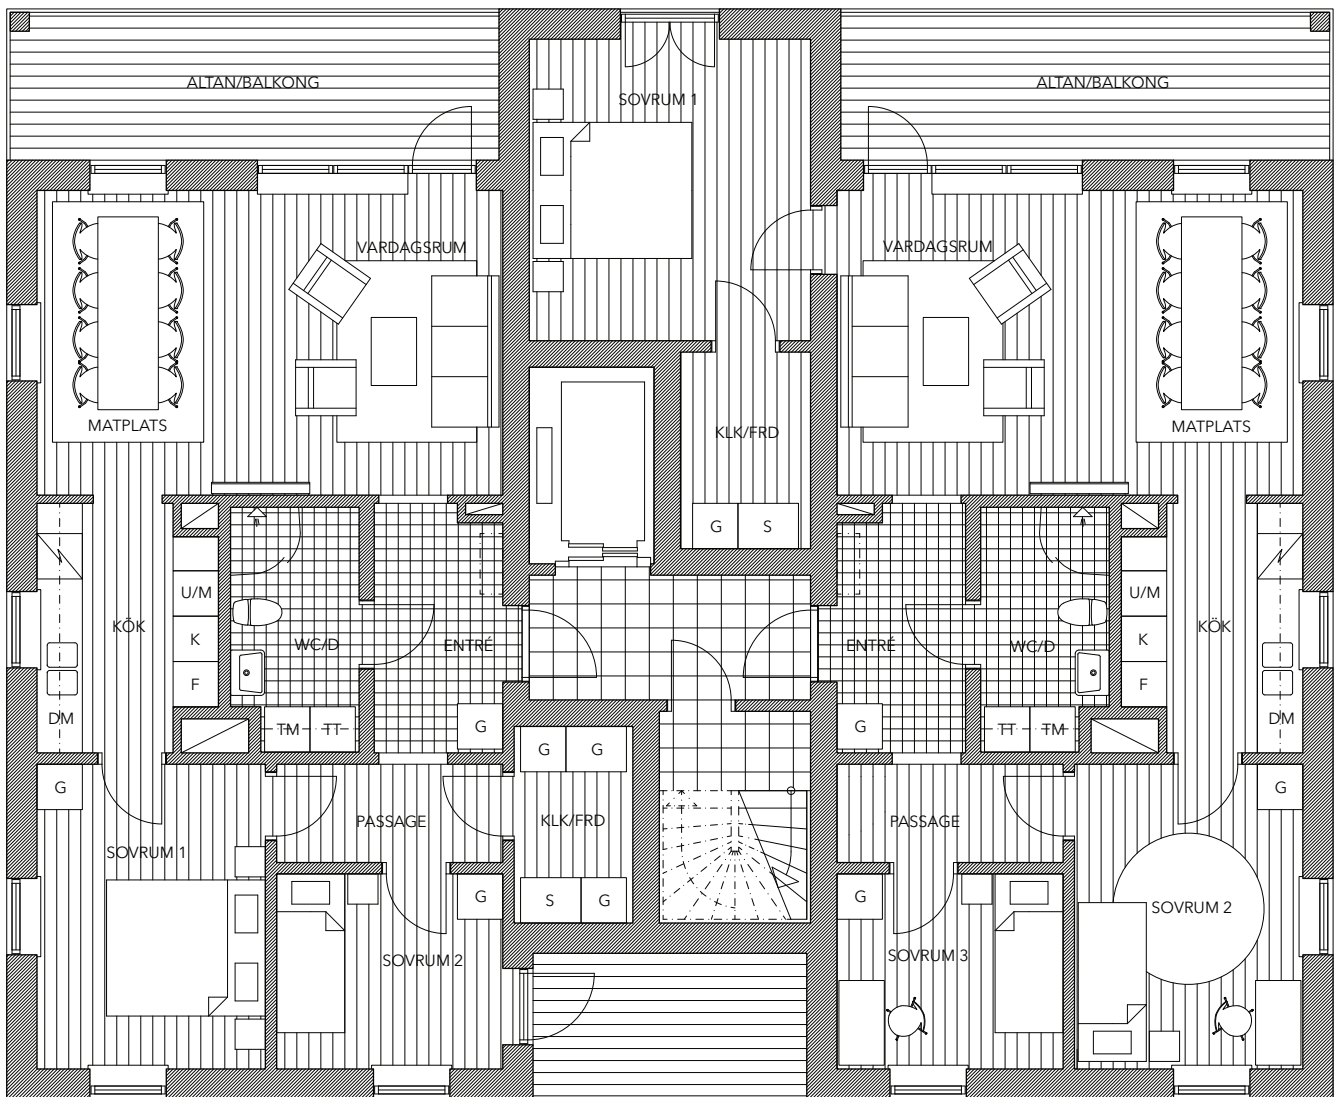

Planlösning radhus
 5 rok 115 m²

Skala 1:100 (A4)

K	Kylskåp	TT	Torktumlare
F	Frysskåp	G	Garderob
U	Inbyggnadsugn under häll	STÄD	Städsåp
M	Mikro i överskåp	FRD	Förråd
DM	Diskmaskin	KLK	Klädkammare
TM	Tvättmaskin		

Vi reserverar oss för mindre ändringar och avsteg från ritningar och illustrationer som kan uppstå under projektering och byggprocess.

Planlösning flerbostadshus
 4 rok 85 m²

Skala 1:100 (A4)

K	Kylskåp	TM	Tvättmaskin
F	Frysskåp	TT	Torktumlare
U	Inbyggnadsugn under häll	G	Garderob
M	Mikro i överskåp	KLK	Klädkammare
DM	Diskmaskin	FRD	Förråd

Vi reserverar oss för mindre ändringar och avsteg från ritningar och illustrationer som kan uppstå under projektering och byggprocess.

Planlösning flerbostadshus
 3 rok 76 m²
 4 rok 93 m²

Skala 1:100 (A4)