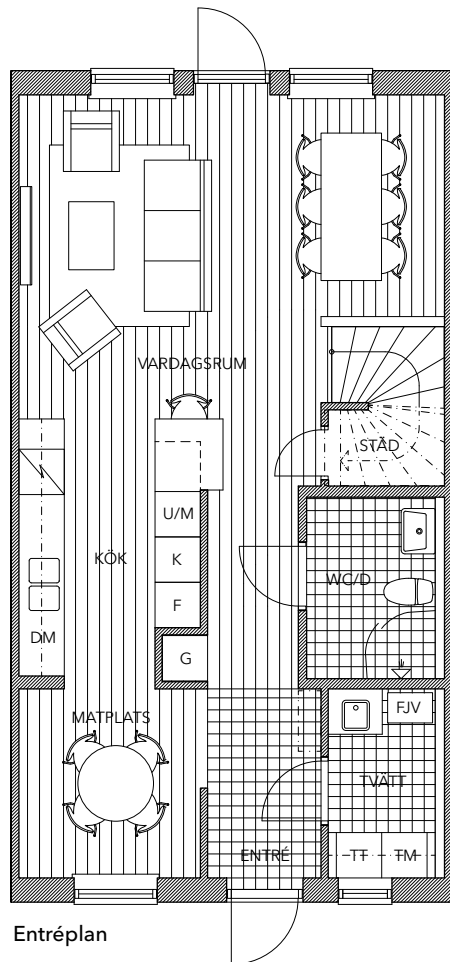

ZICK ZACK

VIKINGSTAD

Entréplan

- | | |
|-----|-------------------------|
| K | Kylskåp |
| F | Frysskåp |
| U/M | Ugn och Micro i högskåp |
| DM | Diskmaskin |
| TM | Tvättmaskin |

Plan 2

- | | |
|------|------------------|
| TT | Torktumlare |
| G | Garderob |
| STÄD | Städsåp |
| FJV | Fjärrvärmväxlare |
| KLK | Klädkammare |

Planritning skala 1:100 (A4)