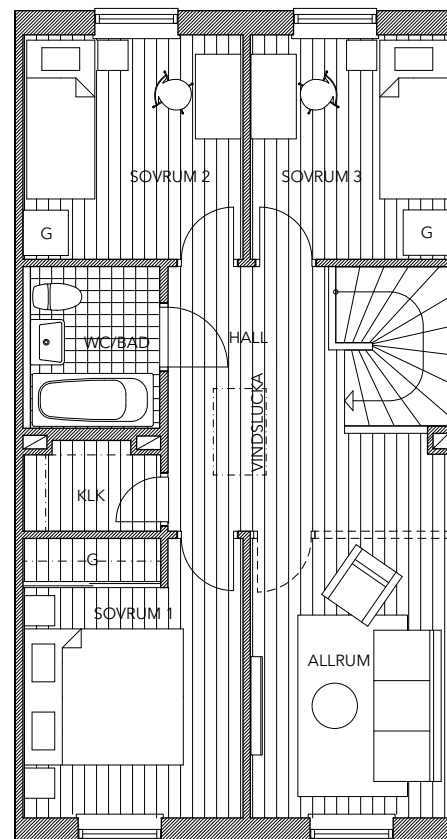

ZICK ZACK

VIKINGSTAD

Entréplan

- | | |
|-----|-------------------------|
| K | Kylskåp |
| F | Frysskåp |
| U/M | Ugn och Micro i högskåp |
| DM | Diskmaskin |
| TM | Tvättmaskin |

Plan 2

- | | |
|------|------------------|
| TT | Torktumlare |
| G | Garderob |
| STÄD | Städsåp |
| FJV | Fjärrvärmväxlare |
| KLK | Klädkammare |

Planritning skala 1:100 (A4)