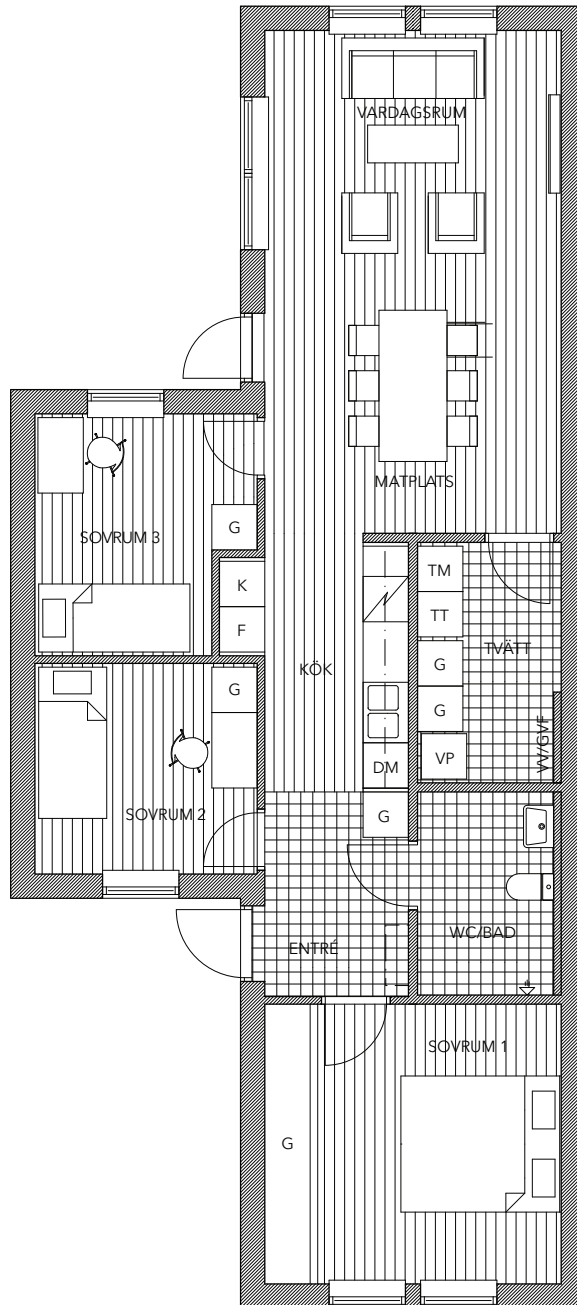

GNISVÄRD

GOTLAND

K	Kylskåp	TM	Tvättmaskin
F	Frysåp	TT	Torktumlare
DM	Diskmaskin	VP	Frånluftsvärmepump
G	Garderob	W/GVF	Golvvärmefördelare

Planritning skala 1:100 (A4)