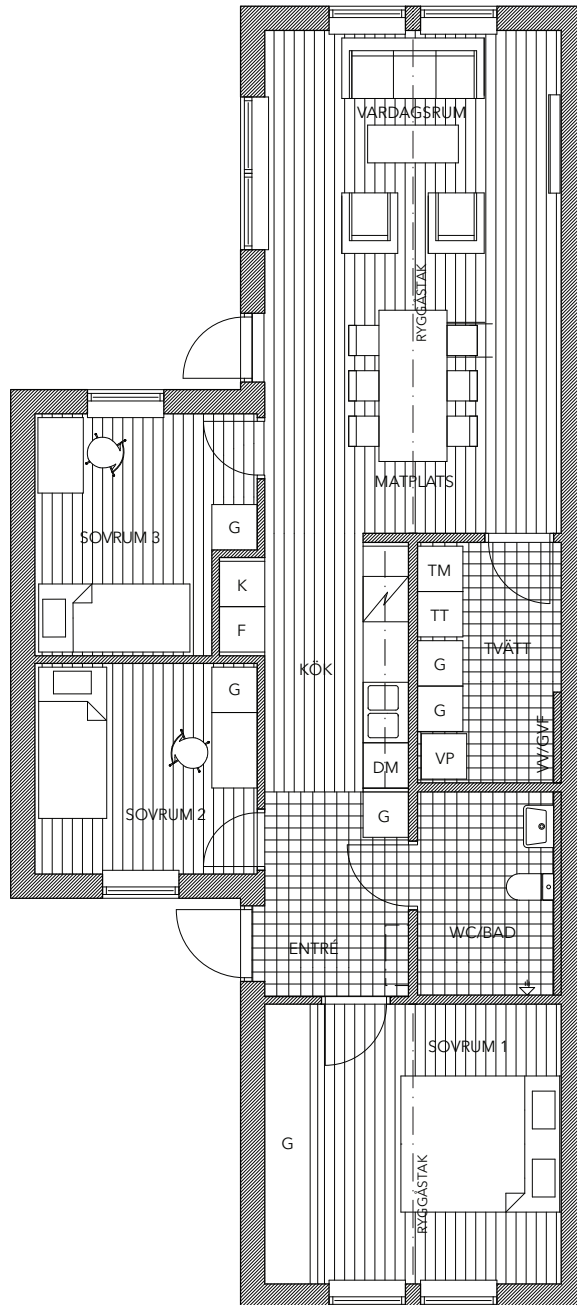

GNISVÄRD

GOTLAND

K	Kylskåp	TM	Tvättmaskin
F	Frysåp	TT	Torktumlare
DM	Diskmaskin	VP	Frånluftsvärmepump
G	Garderob	W/GVF	Golvvärmefördelare

Planritning skala 1:100 (A4)