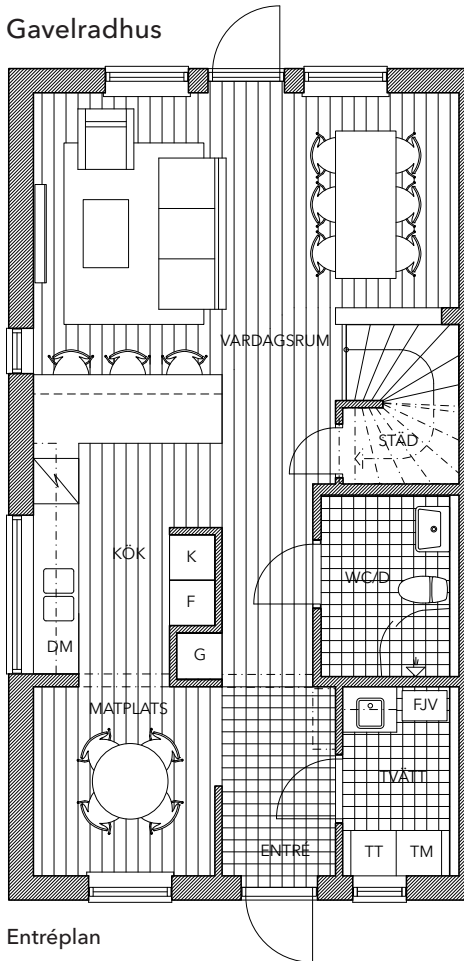

SKÖVDE

Gavelradhus

Entréplan

Plan 2

K Kylskåp  
 F Frysskåp  
 DM Diskmaskin  
 TM Tvättmaskin  
 TT Torktumlare

G Garderob  
 STÄD Städsåp  
 FJV Fjärrvärmväxlare  
 KLK Klädkammare

Planritning skala 1:100 (A4)