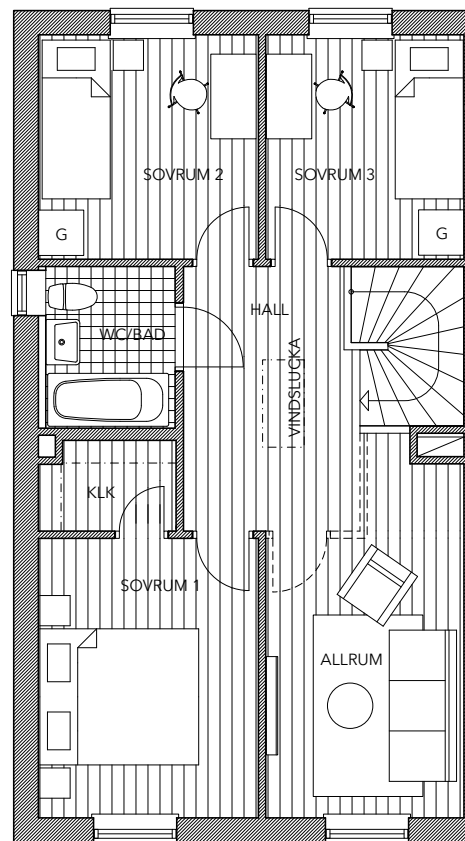

SKÖVDE

Gavelradhus

Entréplan

Plan 2

K Kylskåp  
 F Frysskåp  
 DM Diskmaskin  
 TM Tvättmaskin  
 TT Torktumlare

G Garderob  
 STÄD Städsåp  
 FJV Fjärrvärmväxlare  
 KLK Klädkammare

Planritning skala 1:100 (A4)