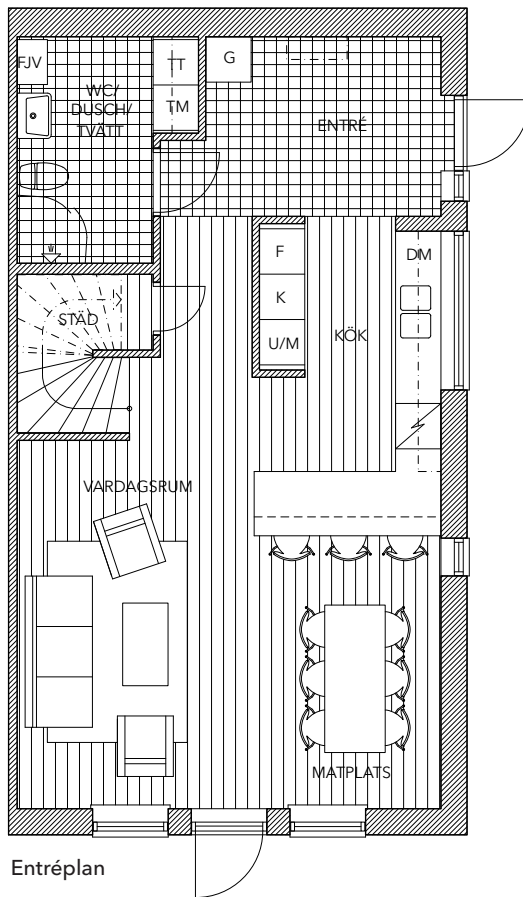

Planlösning vänstergavel

6 rok 140 m²

Entréplan

Plan 2

Plan 3

K	Kylskåp	G	Garderob
F	Frysskåp	STÄD	Städsåp
DM	Diskmaskin	FJV	Fjärrvärmväxlare
TM	Tvättmaskin	KLK	Klädkammare
TT	Torktumlare		

Skala 1:100 (A4)

Skala 1:100 (A4)

Planlösning vänstergavel

5 rok 115 m²

Entréplan

Plan 2

K Kylskåp
F Frysskåp
DM Diskmaskin
TM Tvättmaskin
TT Torktumlare

G Garderob
STÄD Städsåp
FJV Fjärrvärmväxlare
KLK Klädkammare

Planlösning högergavel

5 rok 115 m²

Entréplan

Plan 2

K Kylåp
F Frysåp
DM Diskmaskin
TM Tvättmaskin
TT Torktumlare

G Garderob
STÄD Städsåp
FJV Fjärrvärmväxlare
KLK Klädkammare

Planlösning vänstergavel

5 rok 115 m²

K Kylskåp
F Frysskåp
DM Diskmaskin
TM Tvättmaskin
TT Torktumlare