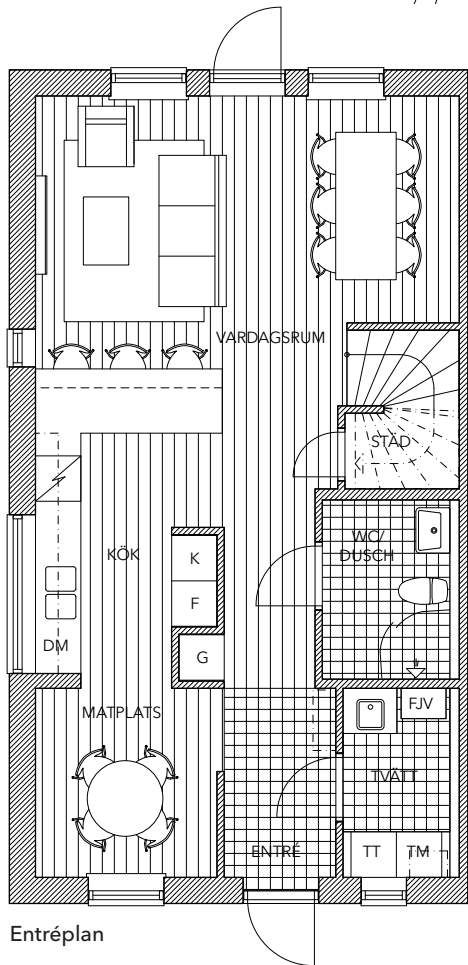

Planlösning vänstergavel

6 rok 140 m²

Entréplan

Plan 2

Plan 3

K	Kylskåp	G	Garderob
F	Frysskåp	STÄD	Städsåp
DM	Diskmaskin	FJV	Fjärrvärmväxlare
TM	Tvättmaskin	KLK	Klädkammare
TT	Torktumlare		

Skala 1:100 (A4)

Skala 1:100 (A4)

Planlösning vänstergavel

5 rok 115 m²

Entréplan

Plan 2

K Kylskåp
F Frysskåp
DM Diskmaskin
TM Tvättmaskin
TT Torktumlare

G Garderob
STÄD Städsåp
FJV Fjärrvärmväxlare
KLK Klädkammare

Planlösning högergavel

5 rok 115 m²

Entréplan

Plan 2

K Kylåp
F Frysåp
DM Diskmaskin
TM Tvättmaskin
TT Torktumlare

G Garderob
STÄD Städsåp
FJV Fjärrvärmväxlare
KLK Klädkammare

Planlösning vänstergavel

5 rok 115 m²

K Kylskåp
F Frysskåp
DM Diskmaskin
TM Tvättmaskin
TT Torktumlare

G Garderob
STÄD Städsåp
FJV Fjärrvärmväxlare
KLK Klädkammare

Planlösning högergavel

5 rok 115 m²

Entréplan

Plan 2

K Kylskåp
F Frysskåp
DM Diskmaskin
TM Tvättmaskin
TT Torktumlare

G Garderob
STÄD Städsåp
FJV Fjärrvärmväxlare
KLK Klädkammare