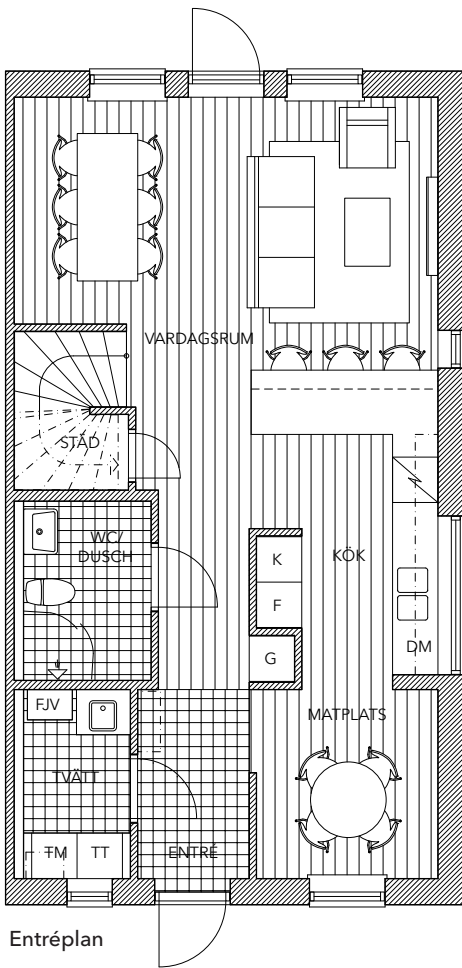

Planlösning vänstergavel

6 rok 140 m²

Entréplan

Plan 2

Plan 3

K	Kylskåp	G	Garderob
F	Frysskåp	STÄD	Städsåp
DM	Diskmaskin	FJV	Fjärrvärmväxlare
TM	Tvättmaskin	KLK	Klädkammare
TT	Torktumlare		

Skala 1:100 (A4)

Planlösning högergavel

6 rok 140 m²

Entréplan

Plan 2

Plan 3

- | | | | |
|----|-------------|------|------------------|
| K | Kylskåp | G | Garderob |
| F | Frysskåp | STÄD | Städsåp |
| DM | Diskmaskin | FJV | Fjärrvärmväxlare |
| TM | Tvättmaskin | KLK | Klädkammare |
| TT | Torktumlare | | |

Skala 1:100 (A4)

Planlösning vänstergavel

5 rok 115 m²

Entréplan

Plan 2

K Kylskåp
F Frysskåp
DM Diskmaskin
TM Tvättmaskin
TT Torktumlare

G Garderob
STÄD Städsåp
FJV Fjärrvärmväxlare
KLK Klädkammare

Planlösning högergavel