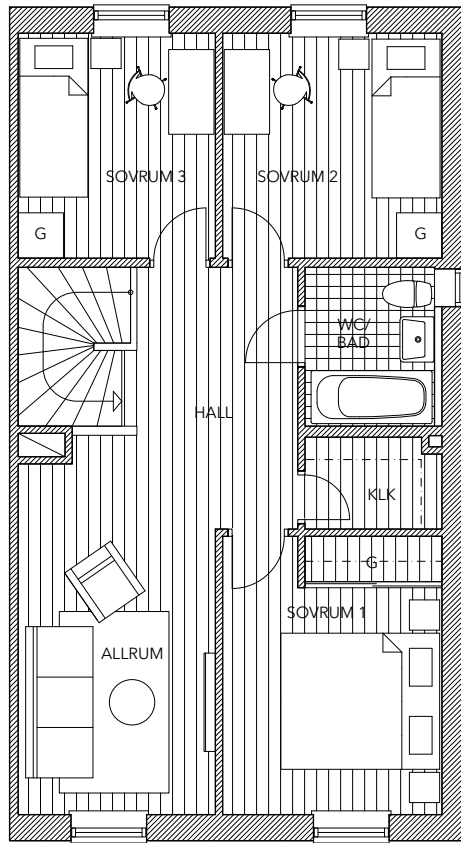

Planlösning vänstergavel

6 rok 140 m²

Entréplan

Plan 2

Plan 3

K	Kylskåp	G	Garderob
F	Frysskåp	STÄD	Städsåp
DM	Diskmaskin	FJV	Fjärrvärmväxlare
TM	Tvättmaskin	KLK	Klädkammare
TT	Torktumlare		

Skala 1:100 (A4)

Planlösning högergavel

6 rok 140 m²

Entréplan

Plan 2

Plan 3

- | | | | |
|----|-------------|------|------------------|
| K | Kylskåp | G | Garderob |
| F | Frysskåp | STÄD | Städsåp |
| DM | Diskmaskin | FJV | Fjärrvärmväxlare |
| TM | Tvättmaskin | KLK | Klädkammare |
| TT | Torktumlare | | |

Skala 1:100 (A4)

Planlösning vänstergavel

5 rok 115 m²

Entréplan

Plan 2

K Kylskåp
F Frysskåp
DM Diskmaskin
TM Tvättmaskin
TT Torktumlare

G Garderob
STÄD Städsåp
FJV Fjärrvärmväxlare
KLK Klädkammare

Planlösning högergavel