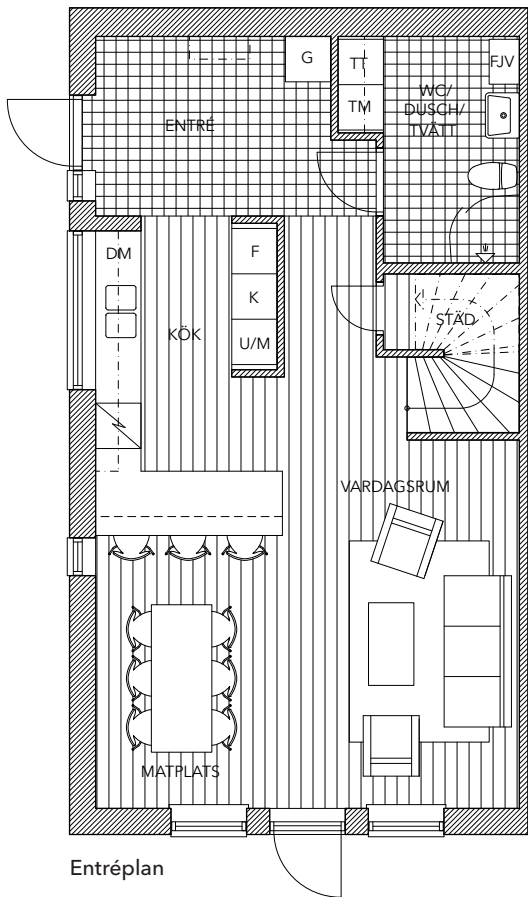

Planlösning vänstergavel

6 rok 140 m²

Entréplan

Plan 2

Plan 3

K	Kylskåp	G	Garderob
F	Frysskåp	STÄD	Städsåp
DM	Diskmaskin	FJV	Fjärrvärmväxlare
TM	Tvättmaskin	KLK	Klädkammare
TT	Torktumlare		

Skala 1:100 (A4)

Planlösning högergavel

6 rok 140 m²

Entréplan

Plan 2

Plan 3

- | | | | |
|----|-------------|------|------------------|
| K | Kylskåp | G | Garderob |
| F | Frysskåp | STÄD | Städsåp |
| DM | Diskmaskin | FJV | Fjärrvärmväxlare |
| TM | Tvättmaskin | KLK | Klädkammare |
| TT | Torktumlare | | |

Skala 1:100 (A4)

Planlösning vänstergavel

5 rok 115 m²

Entréplan

Plan 2

K Kylskåp
F Frysskåp
DM Diskmaskin
TM Tvättmaskin
TT Torktumlare

G Garderob
STÄD Städsåp
FJV Fjärrvärmväxlare
KLK Klädkammare

Planlösning högergavel