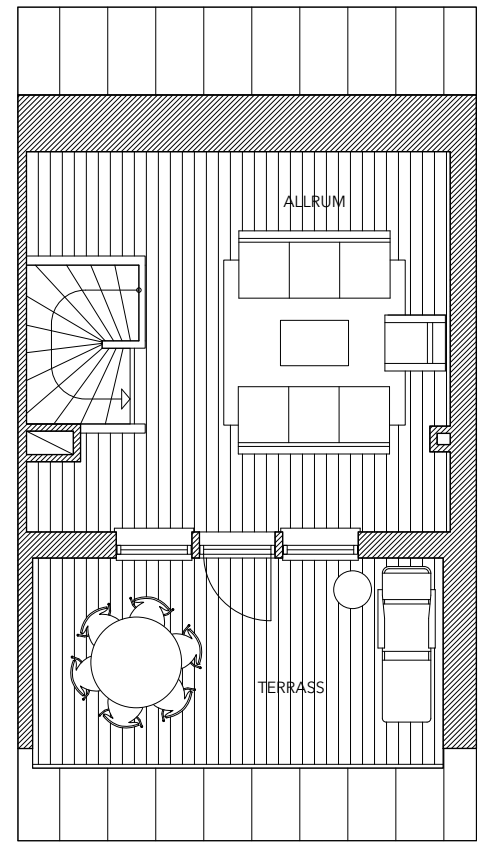

Planlösning vänstergavel

6 rok 140 m²

Entréplan

Plan 2

Plan 3

K	Kylskåp	G	Garderob
F	Frysskåp	STÄD	Städsåp
DM	Diskmaskin	FJV	Fjärrvärmväxlare
TM	Tvättmaskin	KLK	Klädkammare
TT	Torktumlare		

Skala 1:100 (A4)

Planlösning högergavel

6 rok 140 m²

Entréplan

Plan 2

Plan 3

- | | | | |
|----|-------------|------|------------------|
| K | Kylskåp | G | Garderob |
| F | Frysskåp | STÄD | Städsåp |
| DM | Diskmaskin | FJV | Fjärrvärmväxlare |
| TM | Tvättmaskin | KLK | Klädkammare |
| TT | Torktumlare | | |

Skala 1:100 (A4)

Planlösning vänstergavel

5 rok 115 m²

Entréplan

Plan 2

K Kylskåp
F Frysskåp
DM Diskmaskin
TM Tvättmaskin
TT Torktumlare

G Garderob
STÄD Städsåp
FJV Fjärrvärmväxlare
KLK Klädkammare

Planlösning högergavel