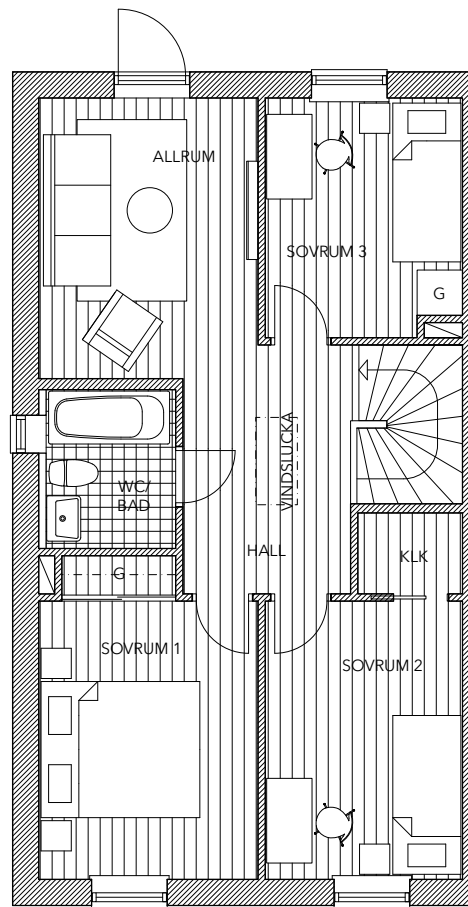

Planlösning vänstergavel

6 rok 140 m²

Entréplan

Plan 2

Plan 3

K	Kylskåp	G	Garderob
F	Frysskåp	STÄD	Städsåp
DM	Diskmaskin	FJV	Fjärrvärmväxlare
TM	Tvättmaskin	KLK	Klädkammare
TT	Torktumlare		

Skala 1:100 (A4)

Planlösning högergavel

6 rok 140 m²

Entréplan

Plan 2

Plan 3

- | | | | |
|----|-------------|------|------------------|
| K | Kylskåp | G | Garderob |
| F | Frysskåp | STÄD | Städsåp |
| DM | Diskmaskin | FJV | Fjärrvärmväxlare |
| TM | Tvättmaskin | KLK | Klädkammare |
| TT | Torktumlare | | |

Skala 1:100 (A4)

Planlösning vänstergavel

5 rok 115 m²

Entréplan

Plan 2

K Kylskåp
F Frysskåp
DM Diskmaskin
TM Tvättmaskin
TT Torktumlare

G Garderob
STÄD Städsåp
FJV Fjärrvärmväxlare
KLK Klädkammare

Planlösning högergavel

5 rok 115 m²

Entréplan

Plan 2

K Kylåp
F Frysåp
DM Diskmaskin
TM Tvättmaskin
TT Torktumlare

G Garderob
STÄD Städsåp
FJV Fjärrvärmväxlare
KLK Klädkammare

Planlösning vänstergavel

5 rok 115 m²

K Kylskåp
F Frysskåp
DM Diskmaskin
TM Tvättmaskin
TT Torktumlare