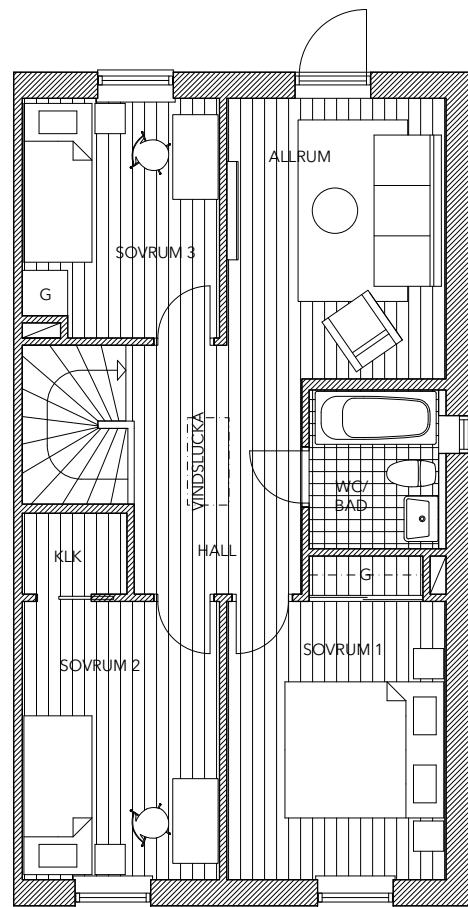

Planlösning vänstergavel

6 rok 140 m²

Entréplan

Plan 2

Plan 3

K	Kylskåp	G	Garderob
F	Frysskåp	STÄD	Städsåp
DM	Diskmaskin	FJV	Fjärrvärmväxlare
TM	Tvättmaskin	KLK	Klädkammare
TT	Torktumlare		

Skala 1:100 (A4)

Planlösning högergavel

6 rok 140 m²

Entréplan

Plan 2

Plan 3

- | | | | |
|----|-------------|------|------------------|
| K | Kylskåp | G | Garderob |
| F | Frysskåp | STÄD | Städsåp |
| DM | Diskmaskin | FJV | Fjärrvärmväxlare |
| TM | Tvättmaskin | KLK | Klädkammare |
| TT | Torktumlare | | |

Skala 1:100 (A4)

Planlösning vänstergavel

5 rok 115 m²

Entréplan

Plan 2

K Kylskåp
F Frysskåp
DM Diskmaskin
TM Tvättmaskin
TT Torktumlare

G Garderob
STÄD Städsåp
FJV Fjärrvärmväxlare
KLK Klädkammare

Planlösning högergavel

5 rok 115 m²

Entréplan

Plan 2

K Kylåp
F Frysåp
DM Diskmaskin
TM Tvättmaskin
TT Torktumlare

G Garderob
STÄD Städsåp
FJV Fjärrvärmväxlare
KLK Klädkammare

Planlösning vänstergavel

5 rok 115 m²

K Kylskåp
F Frysskåp
DM Diskmaskin
TM Tvättmaskin
TT Torktumlare