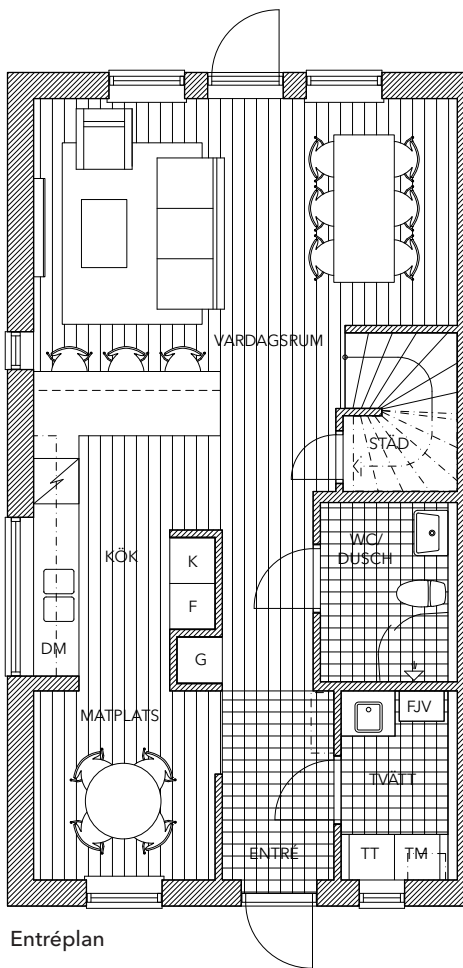

Planlösning vänstergavel

6 rok 140 m²

Entréplan

Plan 2

Plan 3

K	Kylskåp	G	Garderob
F	Frysskåp	STÄD	Städsåp
DM	Diskmaskin	FJV	Fjärrvärmväxlare
TM	Tvättmaskin	KLK	Klädkammare
TT	Torktumlare		

Skala 1:100 (A4)

Planlösning högergavel

6 rok 140 m²

Entréplan

Plan 2

Plan 3

- | | | | |
|----|-------------|------|------------------|
| K | Kylskåp | G | Garderob |
| F | Frysskåp | STÄD | Städsåp |
| DM | Diskmaskin | FJV | Fjärrvärmväxlare |
| TM | Tvättmaskin | KLK | Klädkammare |
| TT | Torktumlare | | |

Skala 1:100 (A4)

Planlösning vänstergavel

5 rok 115 m²

Entréplan

Plan 2

K Kylskåp
F Frysskåp
DM Diskmaskin
TM Tvättmaskin
TT Torktumlare

G Garderob
STÄD Städsåp
FJV Fjärrvärmväxlare
KLK Klädkammare

Planlösning högergavel