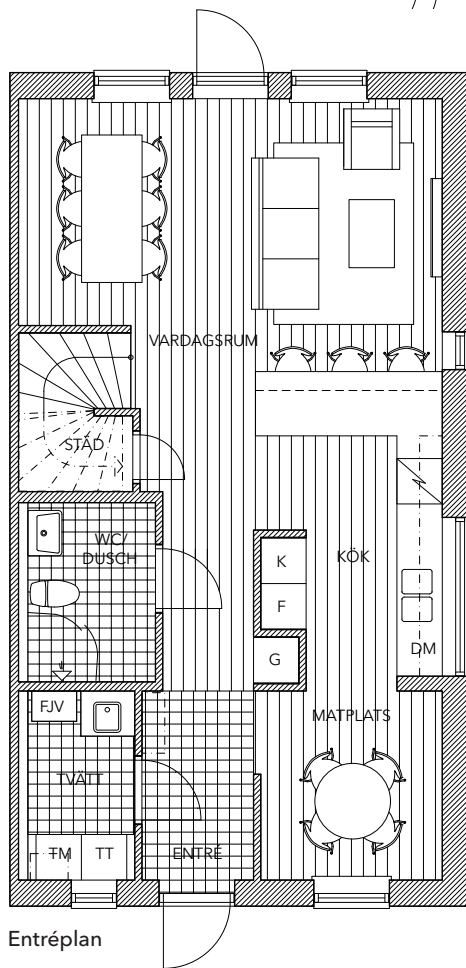

Planlösning vänstergavel

6 rok 140 m²

Entréplan

Plan 2

Plan 3

K	Kylskåp	G	Garderob
F	Frysskåp	STÄD	Städsåp
DM	Diskmaskin	FJV	Fjärrvärmväxlare
TM	Tvättmaskin	KLK	Klädkammare
TT	Torktumlare		

Skala 1:100 (A4)

Skala 1:100 (A4)

Planlösning vänstergavel

5 rok 115 m²

Entréplan

Plan 2

K Kylskåp
F Frysskåp
DM Diskmaskin
TM Tvättmaskin
TT Torktumlare

G Garderob
STÄD Städsåp
FJV Fjärrvärmväxlare
KLK Klädkammare

Planlösning högergavel

5 rok 115 m²

Entréplan

Plan 2

K Kylåp
F Frysåp
DM Diskmaskin
TM Tvättmaskin
TT Torktumlare

G Garderob
STÄD Städsåp
FJV Fjärrvärmväxlare
KLK Klädkammare

Planlösning vänstergavel

5 rok 115 m²

K Kylskåp
F Frysskåp
DM Diskmaskin
TM Tvättmaskin
TT Torktumlare

G Garderob
STÄD Städsåp
FJV Fjärrvärmväxlare
KLK Klädkammare

Planlösning högergavel

5 rok 115 m²

Entréplan

Plan 2

K Kylskåp
F Frysskåp
DM Diskmaskin
TM Tvättmaskin
TT Torktumlare

G Garderob
STÄD Städsåp
FJV Fjärrvärmväxlare
KLK Klädkammare