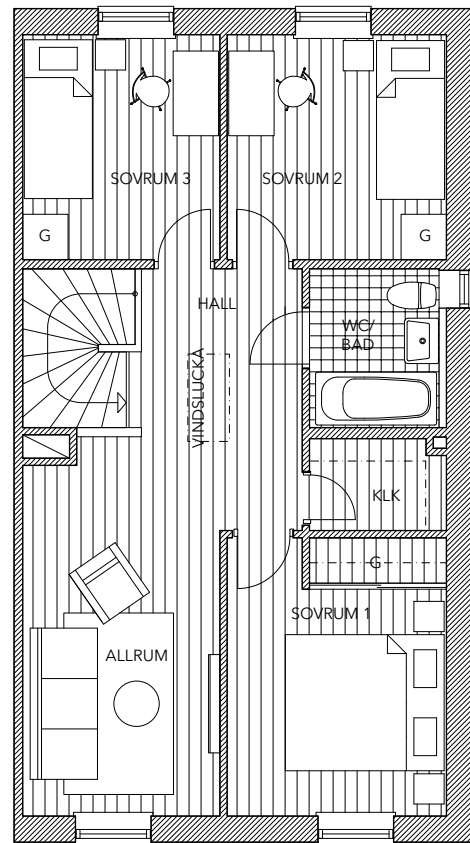

Planlösning vänstergavel

6 rok 140 m²

Entréplan

Plan 2

Plan 3

K	Kylskåp	G	Garderob
F	Frysskåp	STÄD	Städsåp
DM	Diskmaskin	FJV	Fjärrvärmväxlare
TM	Tvättmaskin	KLK	Klädkammare
TT	Torktumlare		

Skala 1:100 (A4)

Planlösning högergavel

6 rok 140 m²

Entréplan

Plan 2

Plan 3

- | | | | |
|----|-------------|------|------------------|
| K | Kylskåp | G | Garderob |
| F | Frysskåp | STÄD | Städsåp |
| DM | Diskmaskin | FJV | Fjärrvärmväxlare |
| TM | Tvättmaskin | KLK | Klädkammare |
| TT | Torktumlare | | |

Skala 1:100 (A4)

Planlösning vänstergavel

5 rok 115 m²

Entréplan

Plan 2

K Kylskåp
F Frysskåp
DM Diskmaskin
TM Tvättmaskin
TT Torktumlare

G Garderob
STÄD Städsåp
FJV Fjärrvärmväxlare
KLK Klädkammare

Planlösning högergavel

G Garderob
STÄD Städsåp
FJV Fjärrvärmväxlare
KLK Klädkammare

Planlösning högergavel

5 rok 115 m²

Entréplan

Plan 2

K Kylskåp
F Frysskåp
DM Diskmaskin
TM Tvättmaskin
TT Torktumlare

G Garderob
STÄD Städsåp
FJV Fjärrvärmväxlare
KLK Klädkammare