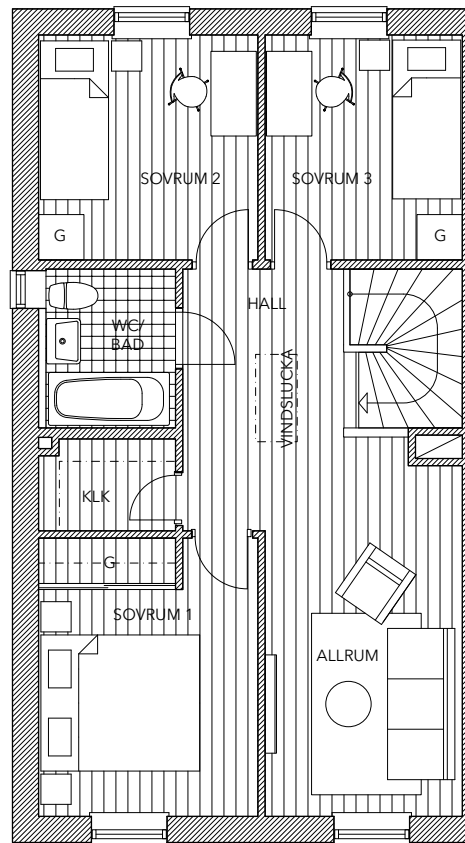

Planlösning vänstergavel

6 rok 140 m²

Entréplan

Plan 2

Plan 3

K	Kylskåp	G	Garderob
F	Frysskåp	STÄD	Städsåp
DM	Diskmaskin	FJV	Fjärrvärmväxlare
TM	Tvättmaskin	KLK	Klädkammare
TT	Torktumlare		

Skala 1:100 (A4)

Skala 1:100 (A4)

Planlösning vänstergavel

5 rok 115 m²

Entréplan

Plan 2

K Kylskåp
F Frysskåp
DM Diskmaskin
TM Tvättmaskin
TT Torktumlare

G Garderob
STÄD Städsåp
FJV Fjärrvärmväxlare
KLK Klädkammare

Planlösning högergavel

5 rok 115 m²

Entréplan

Plan 2

K Kylåp
F Frysåp
DM Diskmaskin
TM Tvättmaskin
TT Torktumlare

G Garderob
STÄD Städsåp
FJV Fjärrvärmväxlare
KLK Klädkammare

Planlösning vänstergavel

5 rok 115 m²

K Kylskåp
F Frysskåp
DM Diskmaskin
TM Tvättmaskin
TT Torktumlare