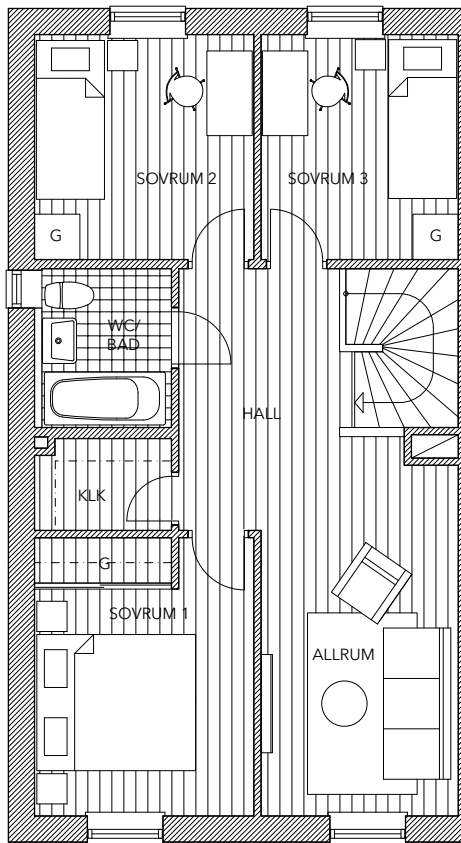

Planlösning vänstergavel

6 rok 140 m²

Entréplan

Plan 2

Plan 3

K	Kylskåp	G	Garderob
F	Frysskåp	STÄD	Städsåp
DM	Diskmaskin	FJV	Fjärrvärmväxlare
TM	Tvättmaskin	KLK	Klädkammare
TT	Torktumlare		

Skala 1:100 (A4)

Planlösning högergavel

6 rok 140 m²

Entréplan

Plan 2

Plan 3

- | | | | |
|----|-------------|------|------------------|
| K | Kylskåp | G | Garderob |
| F | Frysskåp | STÄD | Städsåp |
| DM | Diskmaskin | FJV | Fjärrvärmväxlare |
| TM | Tvättmaskin | KLK | Klädkammare |
| TT | Torktumlare | | |

Skala 1:100 (A4)

Planlösning vänstergavel

5 rok 115 m²

Entréplan

Plan 2

K Kylskåp
F Frysskåp
DM Diskmaskin
TM Tvättmaskin
TT Torktumlare

G Garderob
STÄD Städsåp
FJV Fjärrvärmväxlare
KLK Klädkammare

Planlösning högergavel