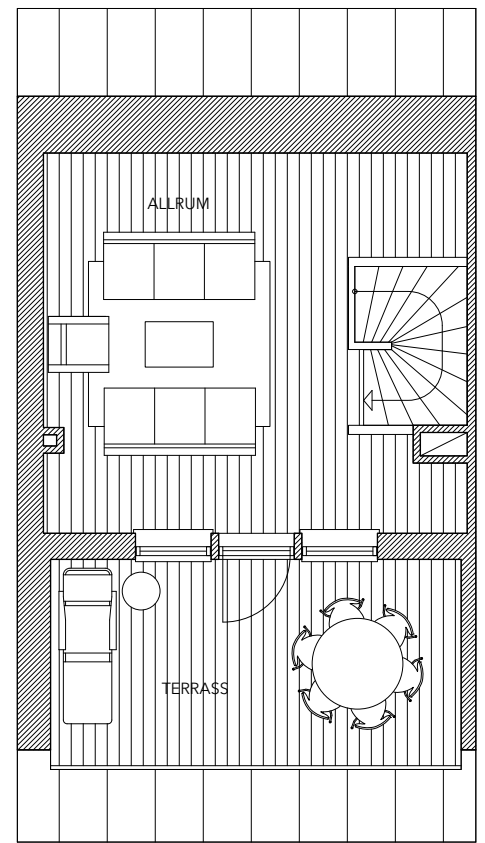

Planlösning vänstergavel

6 rok 140 m²

Entréplan

Plan 2

Plan 3

K	Kylskåp	G	Garderob
F	Frysskåp	STÄD	Städsåp
DM	Diskmaskin	FJV	Fjärrvärmväxlare
TM	Tvättmaskin	KLK	Klädkammare
TT	Torktumlare		

Skala 1:100 (A4)

Planlösning högergavel

6 rok 140 m²

Entréplan

Plan 2

Plan 3

- | | | | |
|----|-------------|------|------------------|
| K | Kylskåp | G | Garderob |
| F | Frysskåp | STÄD | Städsåp |
| DM | Diskmaskin | FJV | Fjärrvärmväxlare |
| TM | Tvättmaskin | KLK | Klädkammare |
| TT | Torktumlare | | |