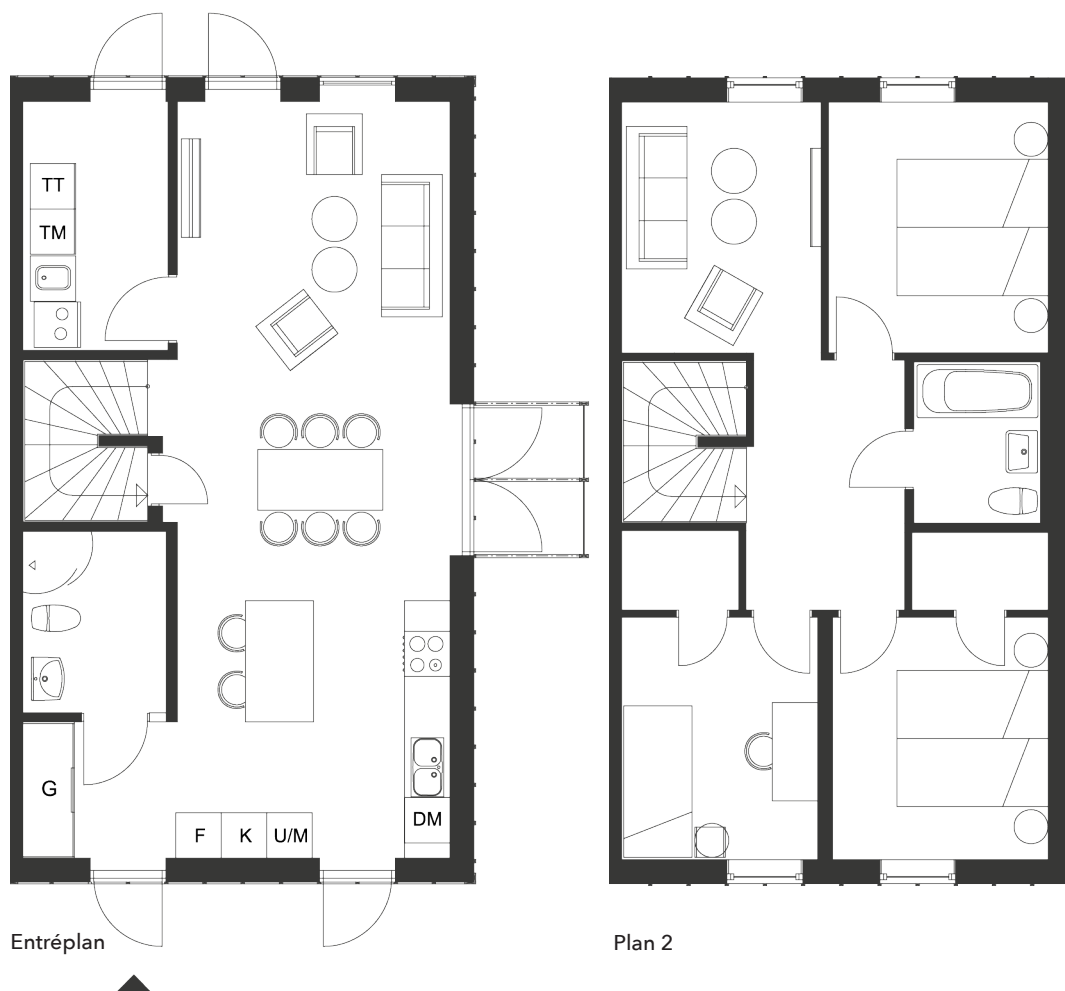

Planlösning vänstergavel

5 rok 112 m²

K Kylskåp
 F Frysskåp
 DM Diskmaskin
 TM Tvättmaskin
 TT Torktumlare

G Garderob
 STÄD Städsåp
 VP Frånluftsvärmepump
 KLK Klädkammare

skala 1:100

Planlösning högergavel

5 rok 112 m²

K Kylskåp
 F Frysskåp
 DM Diskmaskin
 TM Tvättmaskin
 TT Torktumlare

G Garderob
 STÄD Städsåp
 VP Frånluftsvärmepump
 KLK Klädkammare

skala 1:100