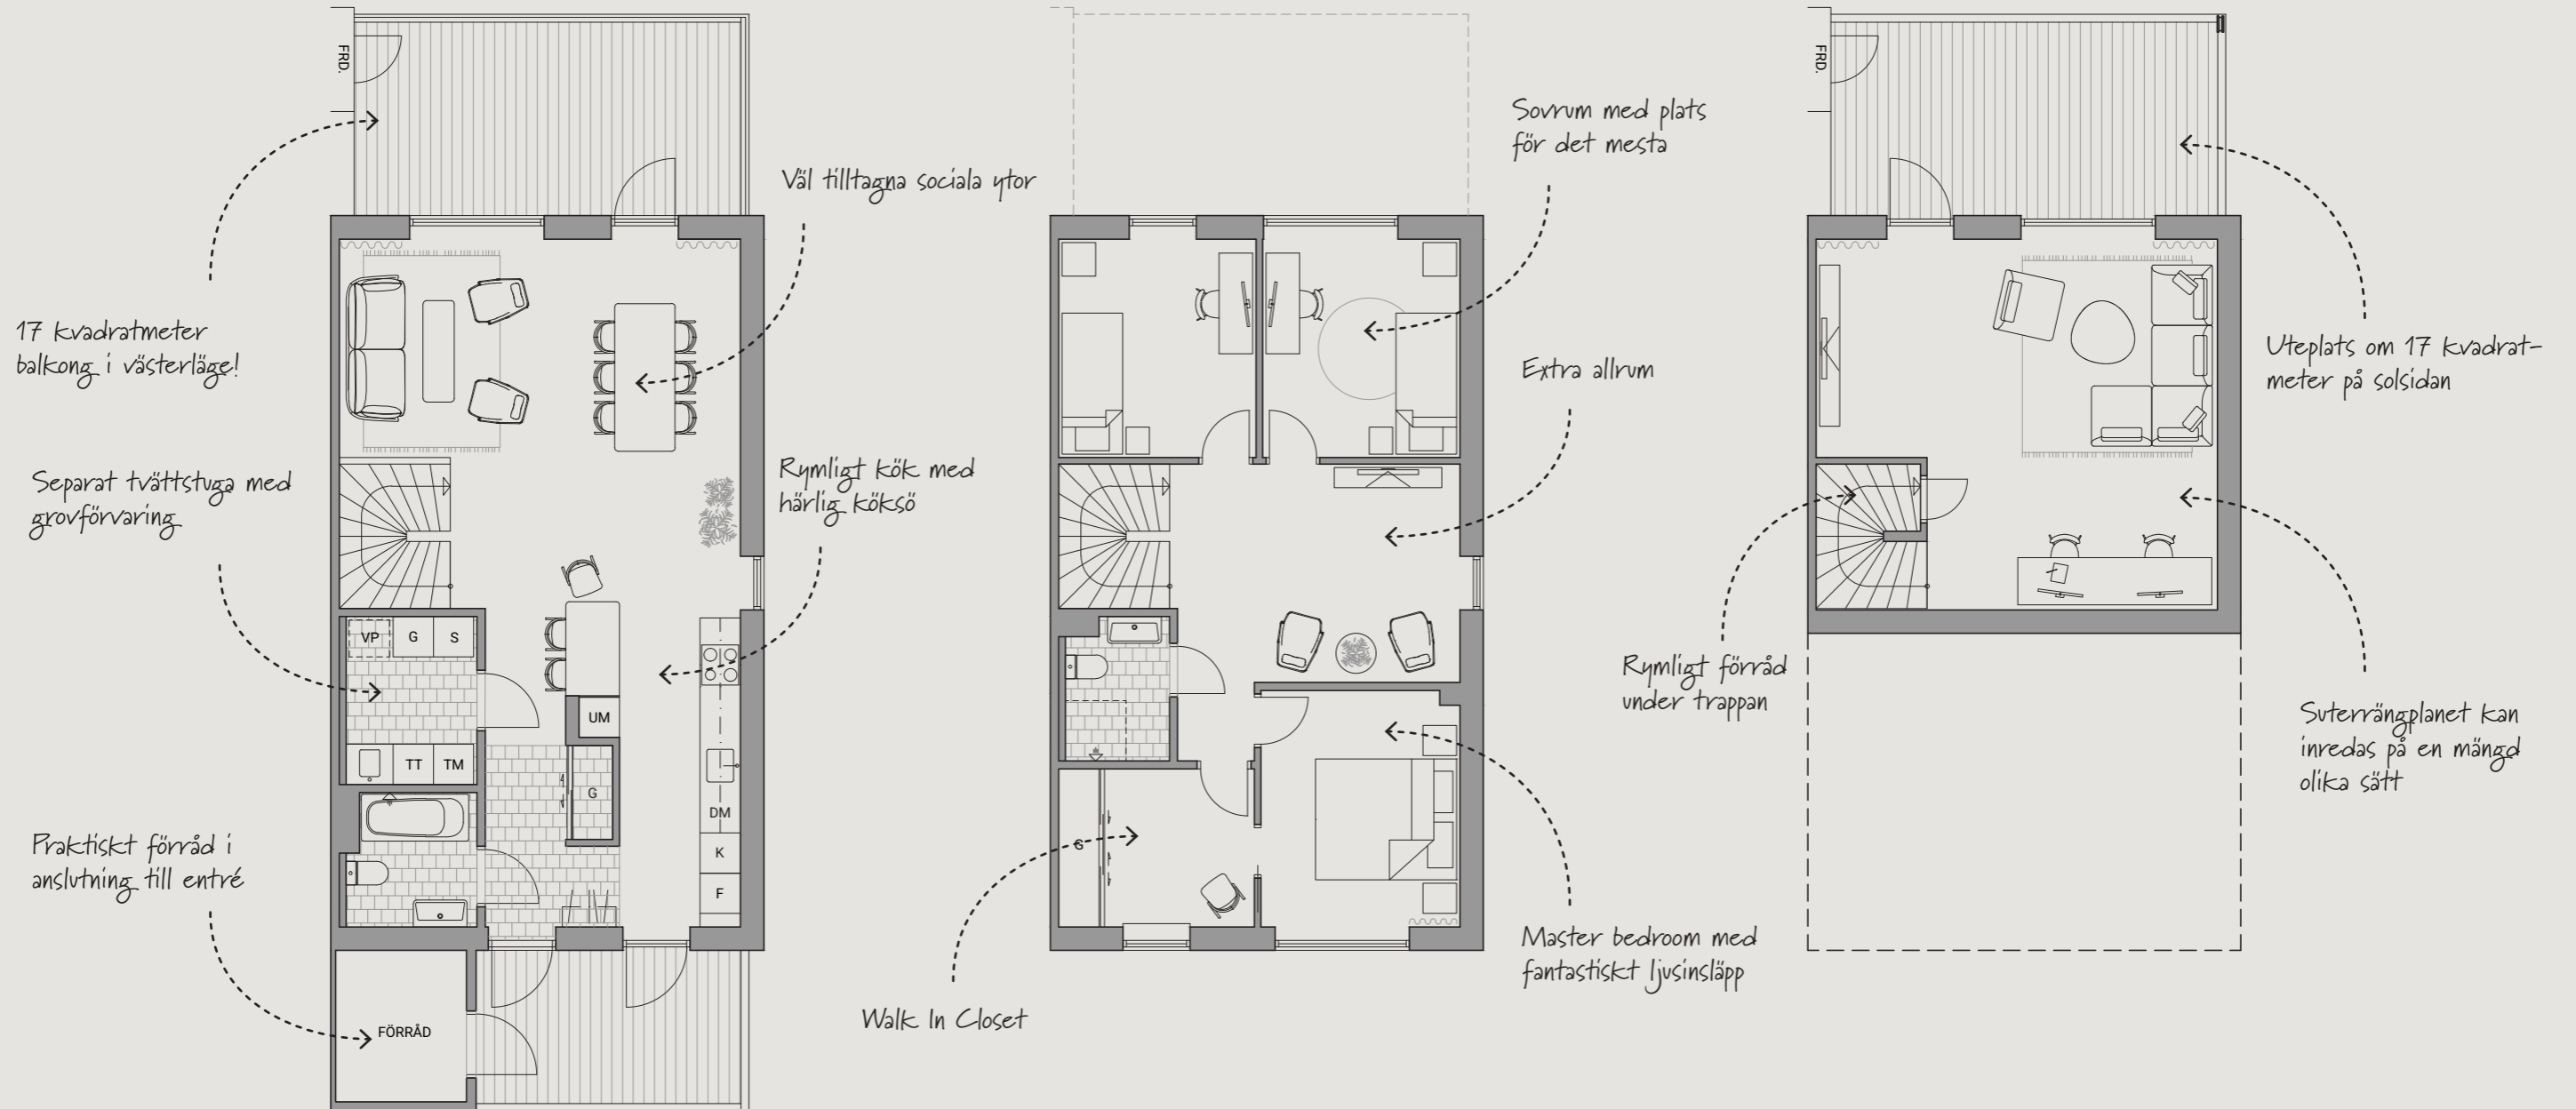

BOSTAD I SUTERRÄNG - 6 RUM - 154 KVM

ENTRÉPLAN

PLAN 2

SUTERRÄNGPLAN

LÄRKLIDEN
LILLHAGSPARKEN

Med reservation för ändringar
2022.11.07