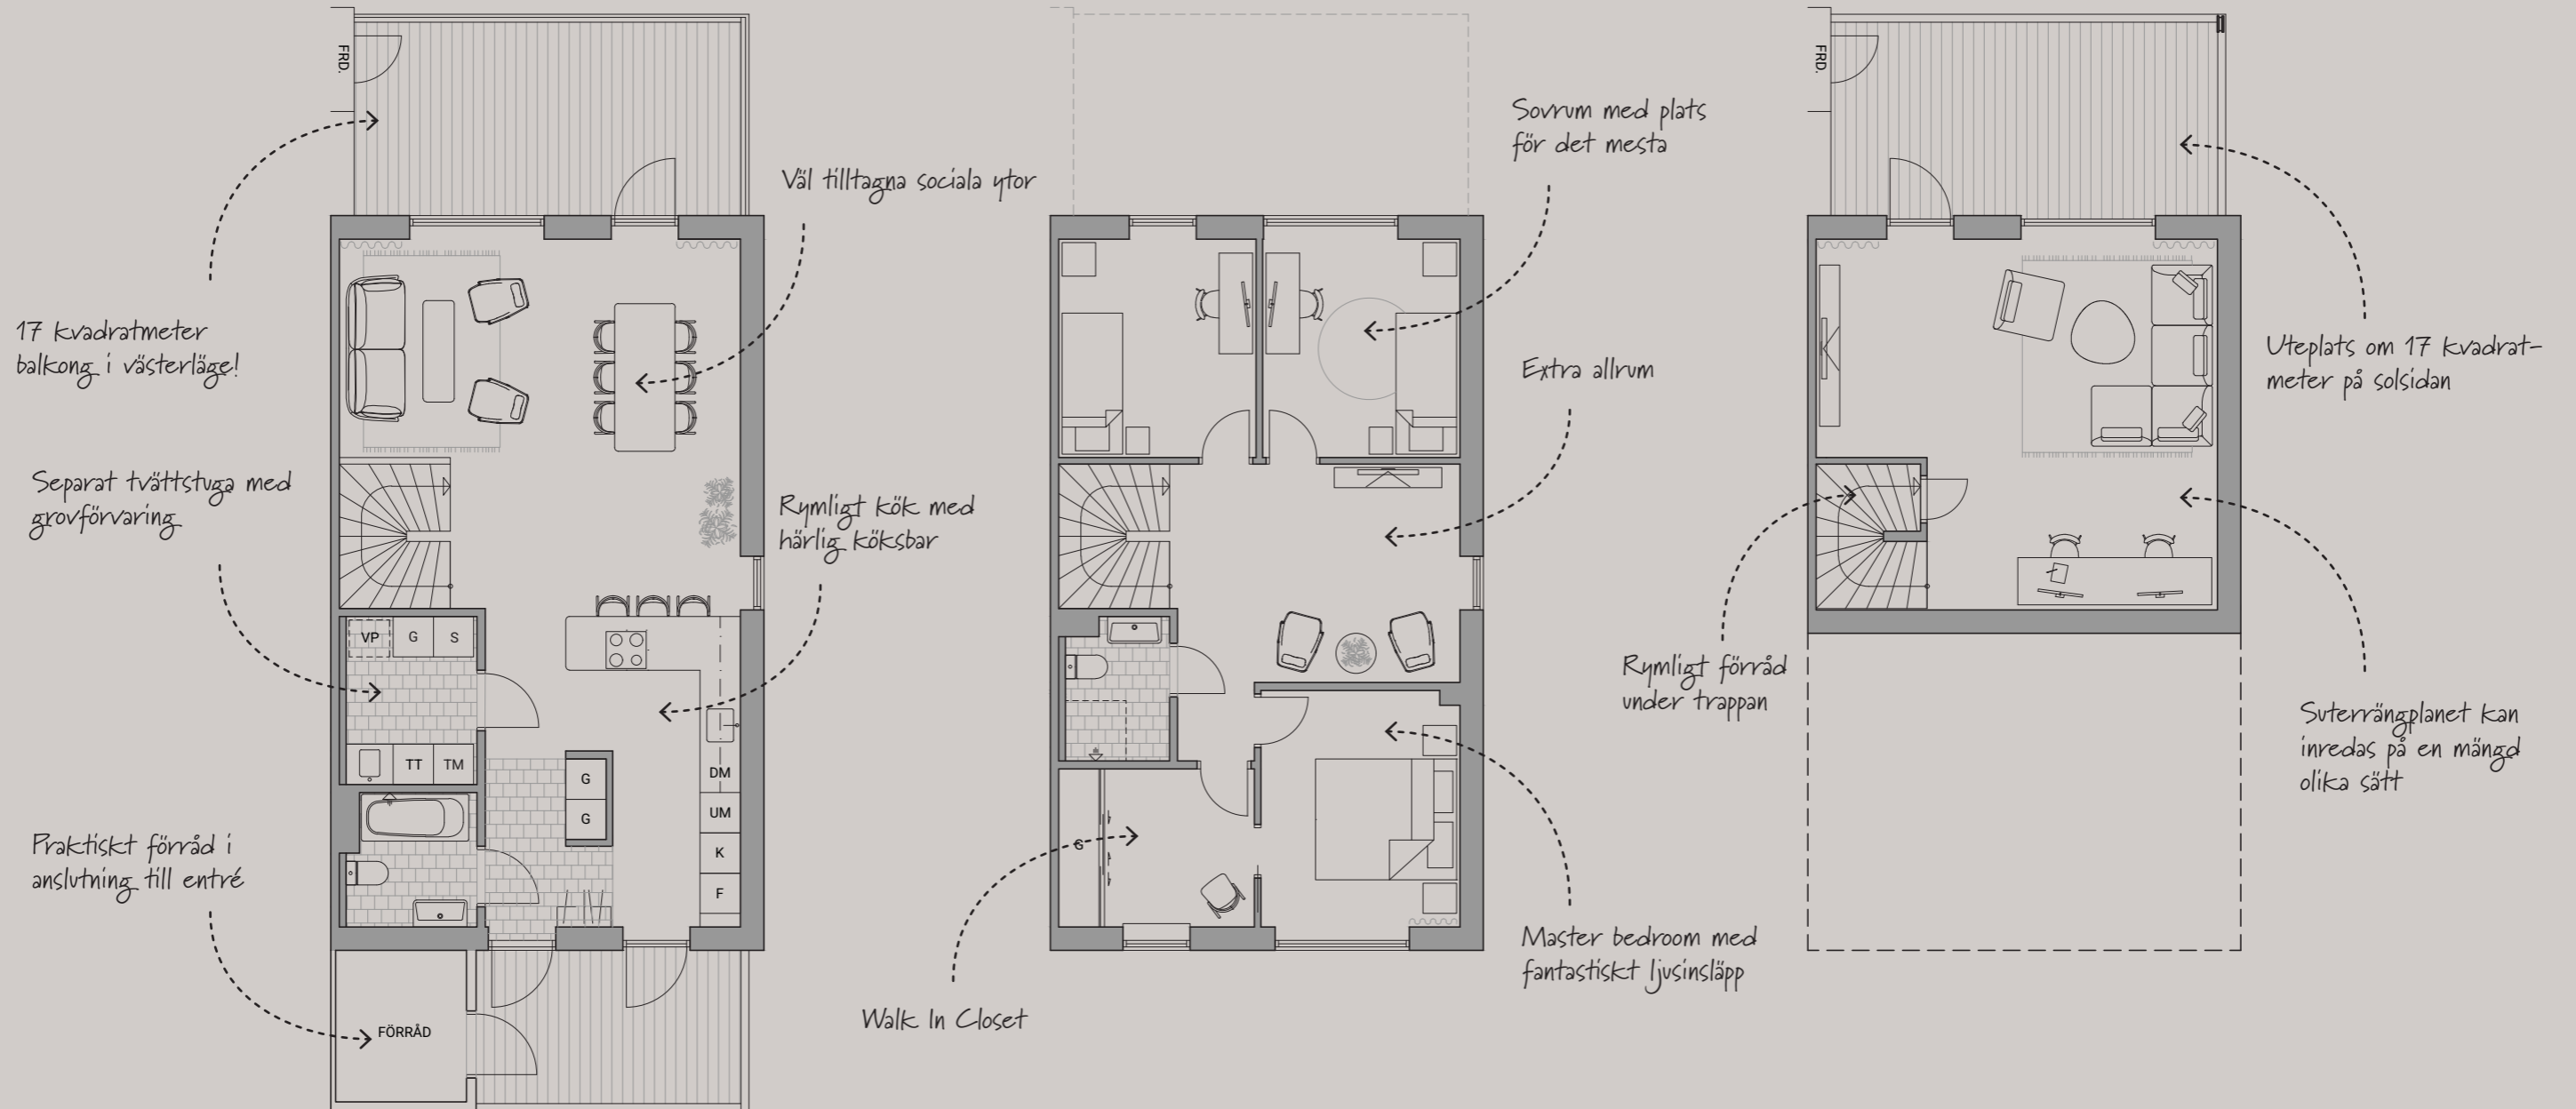

BOSTAD I SUTERRÄNG - 6 RUM - 154 KVM

ENTRÉPLAN

PLAN 2

SUTERRÄNGPLAN

LÄRKLIDEN
LILLHAGSPARKEN

Med reservation för ändringar
2022.11.23