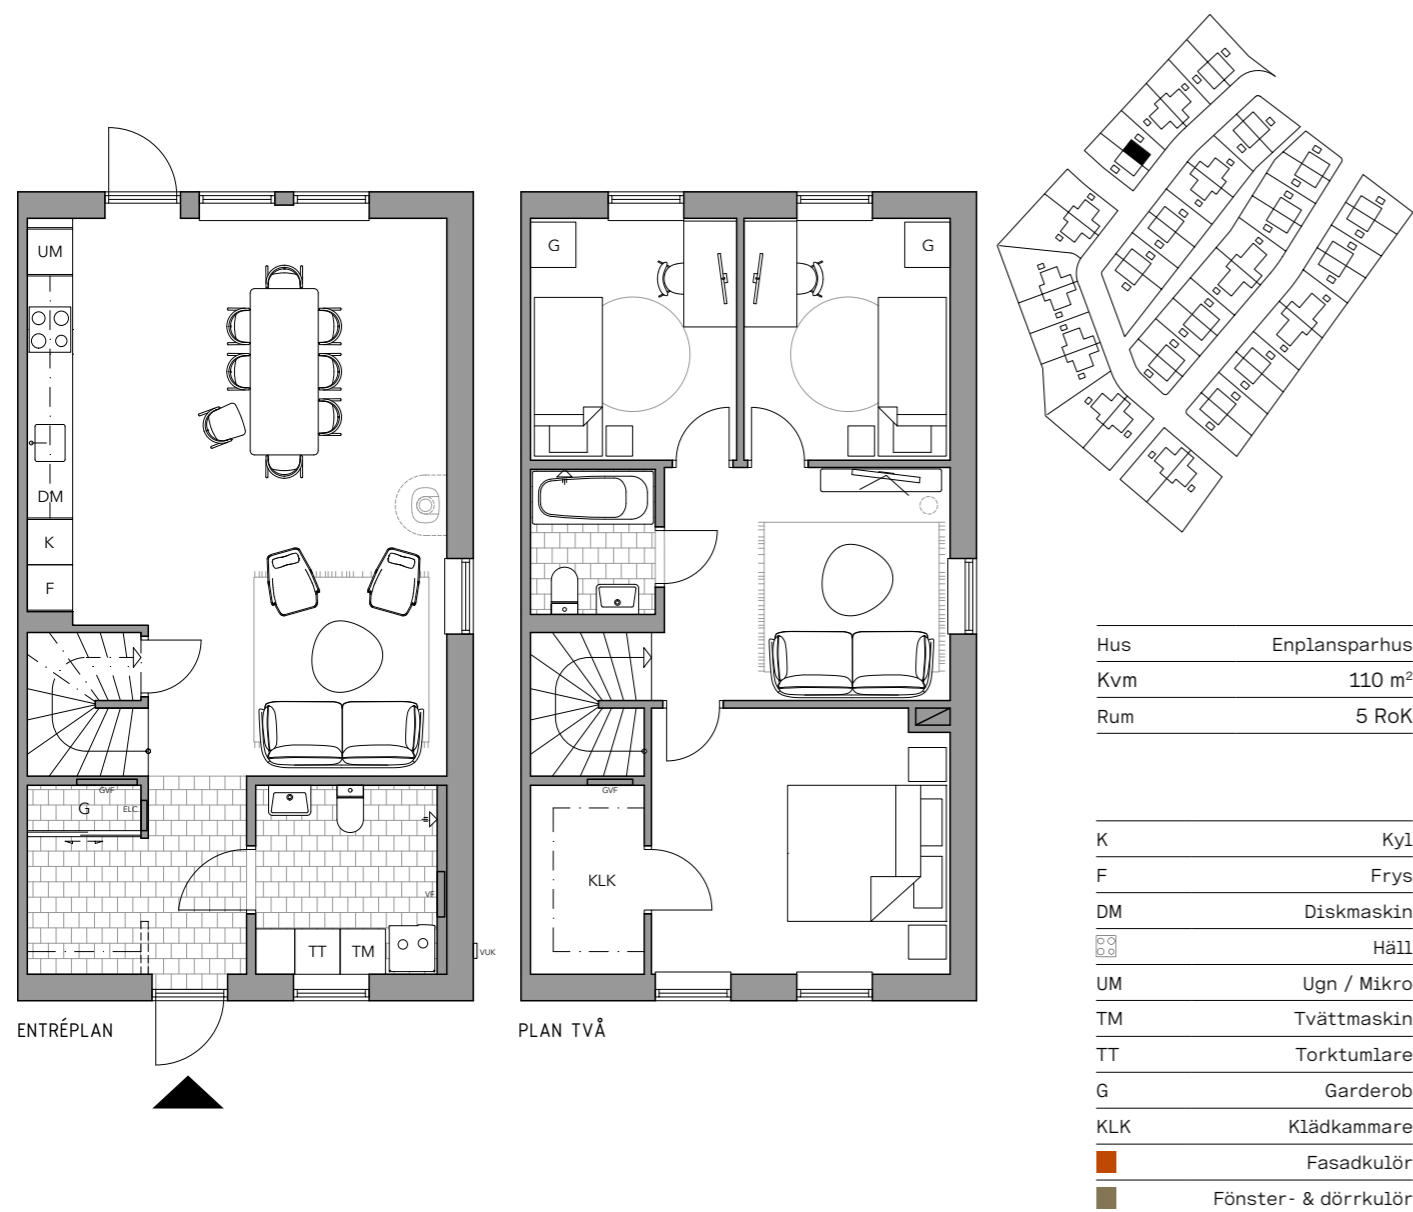

Lgh: 10

5 RoK

Välkommen till detta välplanerade parhus om 110 kvm – ett hem som förenar det bästa av sociala ytor och privata rum! Här möts du av en ljus och inbjudande bottenvåning där kök och vardagsrum skapar en öppen och levande samlingspunkt. De stora fönsterpartierna suddar ut gränsen mellan inne och ute, vilket ger en härlig känsla av rymd och ljus.

På övervåningen väntar familjens privata oas. Här finns ett avskilt master bedroom samt ett rymligt allrum – perfekt när familjen vill göra olika saker. Med 5 till 6 rum finns plats för både familjeliv, gäster och hemmakontor. Ett hem för dig som vill ha både gemenskap och avskildhet – välkommen hem!

Lgh: 10

Trädgård

TOMTAREA

CA
330
KVM

FÖRKLARINGAR

- Tomtmarkering
- Gräsmatta
- Stenläggning
- Trätrall
- Häck
- Gårdsgrus