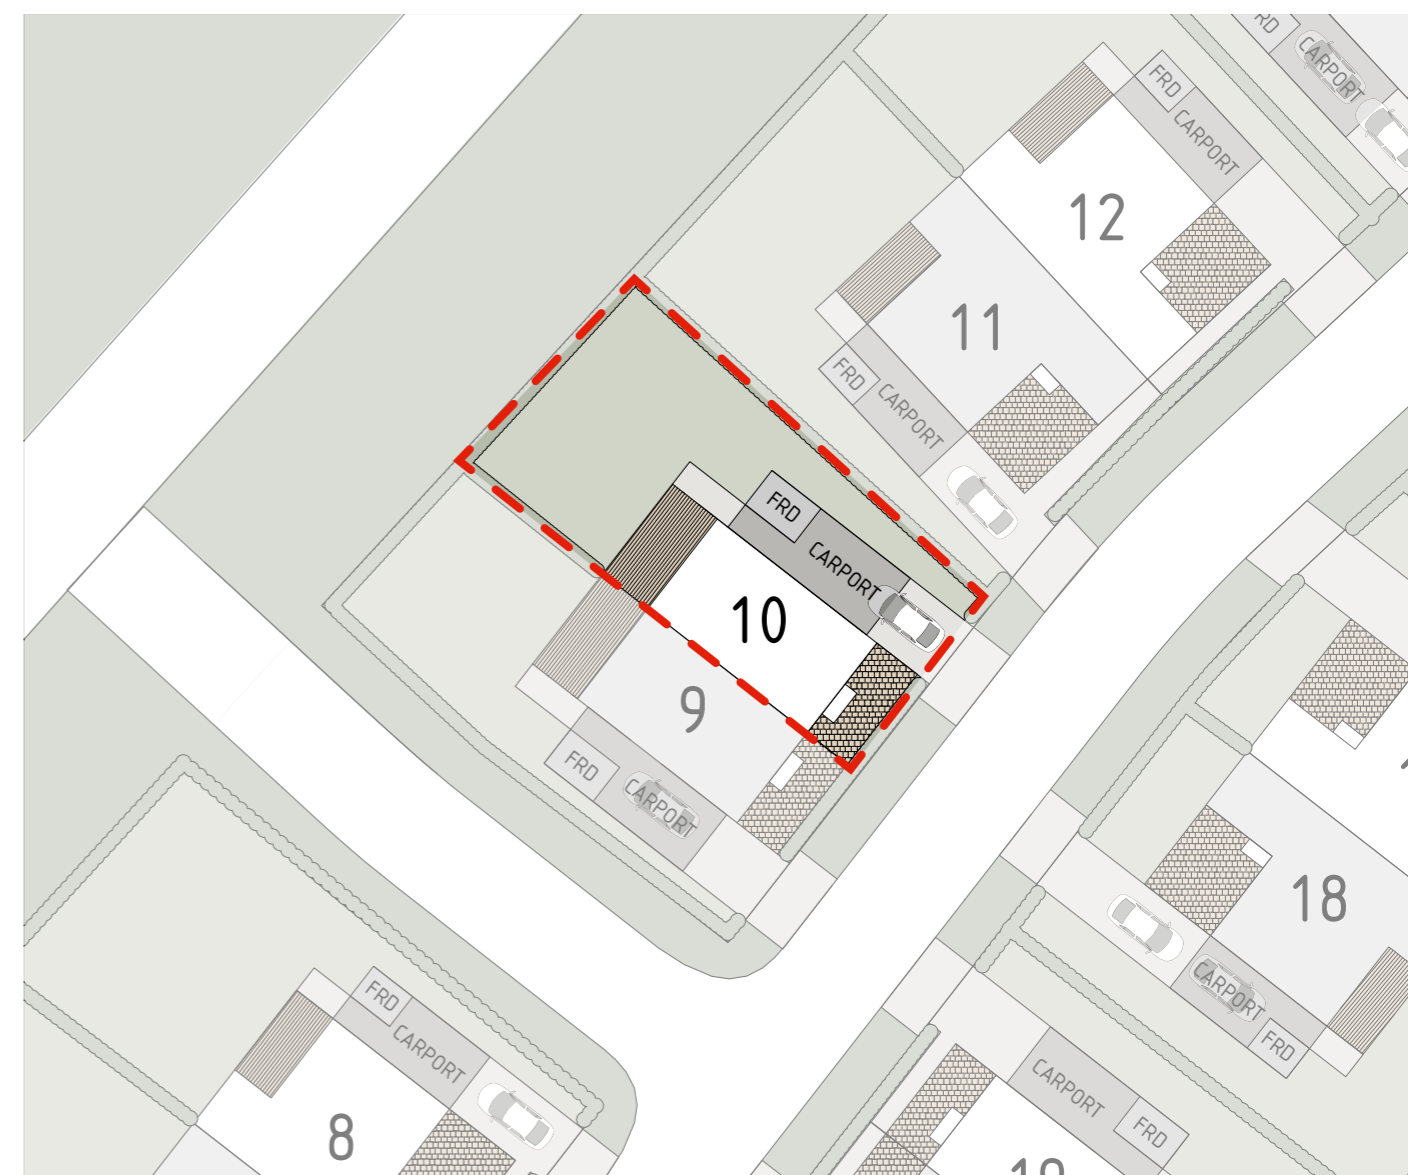

Lgh: 10

5 RoK

Välkommen till detta välplanerade parhus om 110 kvm – ett hem som förenar det bästa av sociala ytor och privata rum! Här möts du av en ljus och inbjudande bottenvåning där kök och vardagsrum skapar en öppen och levande samlingspunkt. De stora fönsterpartierna suddar ut gränsen mellan inne och ute, vilket ger en härlig känsla av rymd och ljus.

Lgh: 10

Trädgård

TOMTAREA

CA
330
KVM

FÖRKLARINGAR

- Tomtmarkering
- Gräsmatta
- Stenläggning
- Trätrall
- Häck
- Gårdsgrus