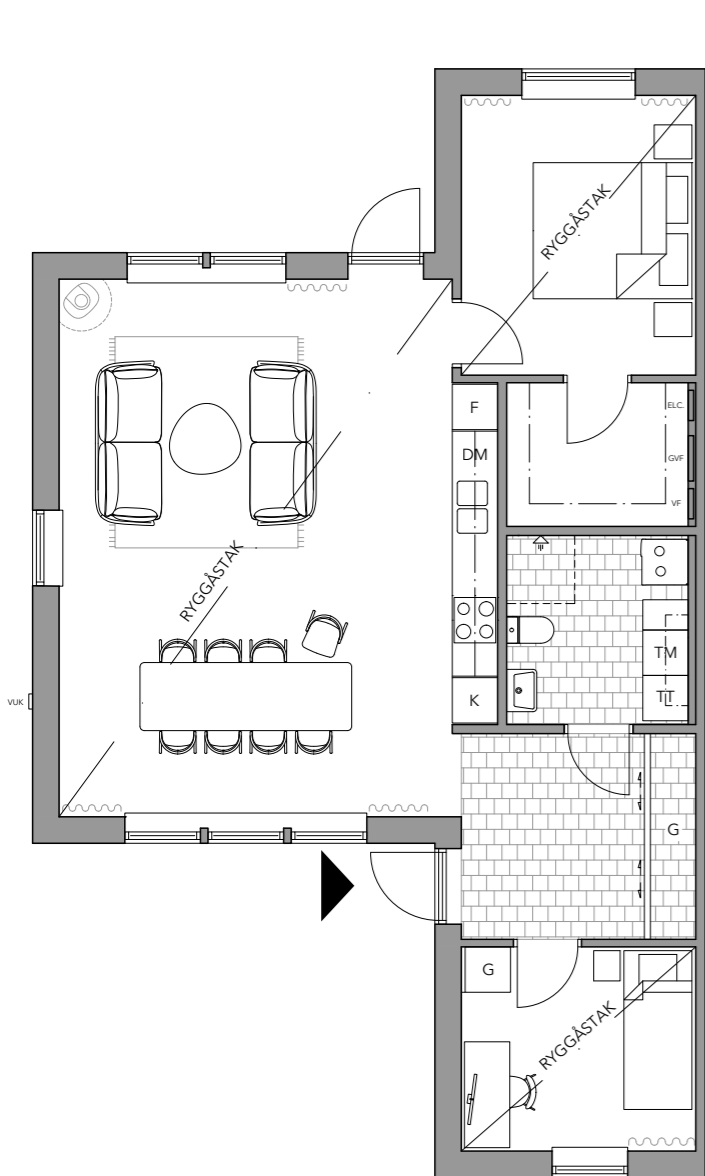

Lgh: 11

3 RoK

Välkommen till detta välplanerade enplansparhus om 81 kvm, där ryggåstaket skapar en härlig rymd och ger bostaden en luftig känsla. Med ett genomtänkt planerat kök och vardagsrum som hemmets naturliga samlingspunkt blir detta en plats för både vardag och fest.

De stora fönsterpartierna ger ett generöst ljusinsläpp och en harmonisk koppling till utemiljön. Här får du dessutom en rymlig hall och privata, separerade sovrum – perfekt för både avskildhet och familjeliv. En bostad som kombinerar modern design, funktionalitet och hemtrevnad på bästa sätt!

Hus	Enplansparhus
Kvm	81 m ²
Rum	3 RoK

K	Kyl
F	Frys
DM	Diskmaskin
	Häll
TM	Tvättmaskin
TT	Torktumlare
G	Garderob
KLK	Klädkammare
	Fasadkulör
	Fönster- & dörrkulör

Lgh: 11

Trädgård

TOMTAREA

CA
385
KVM

FÖRKLARINGAR