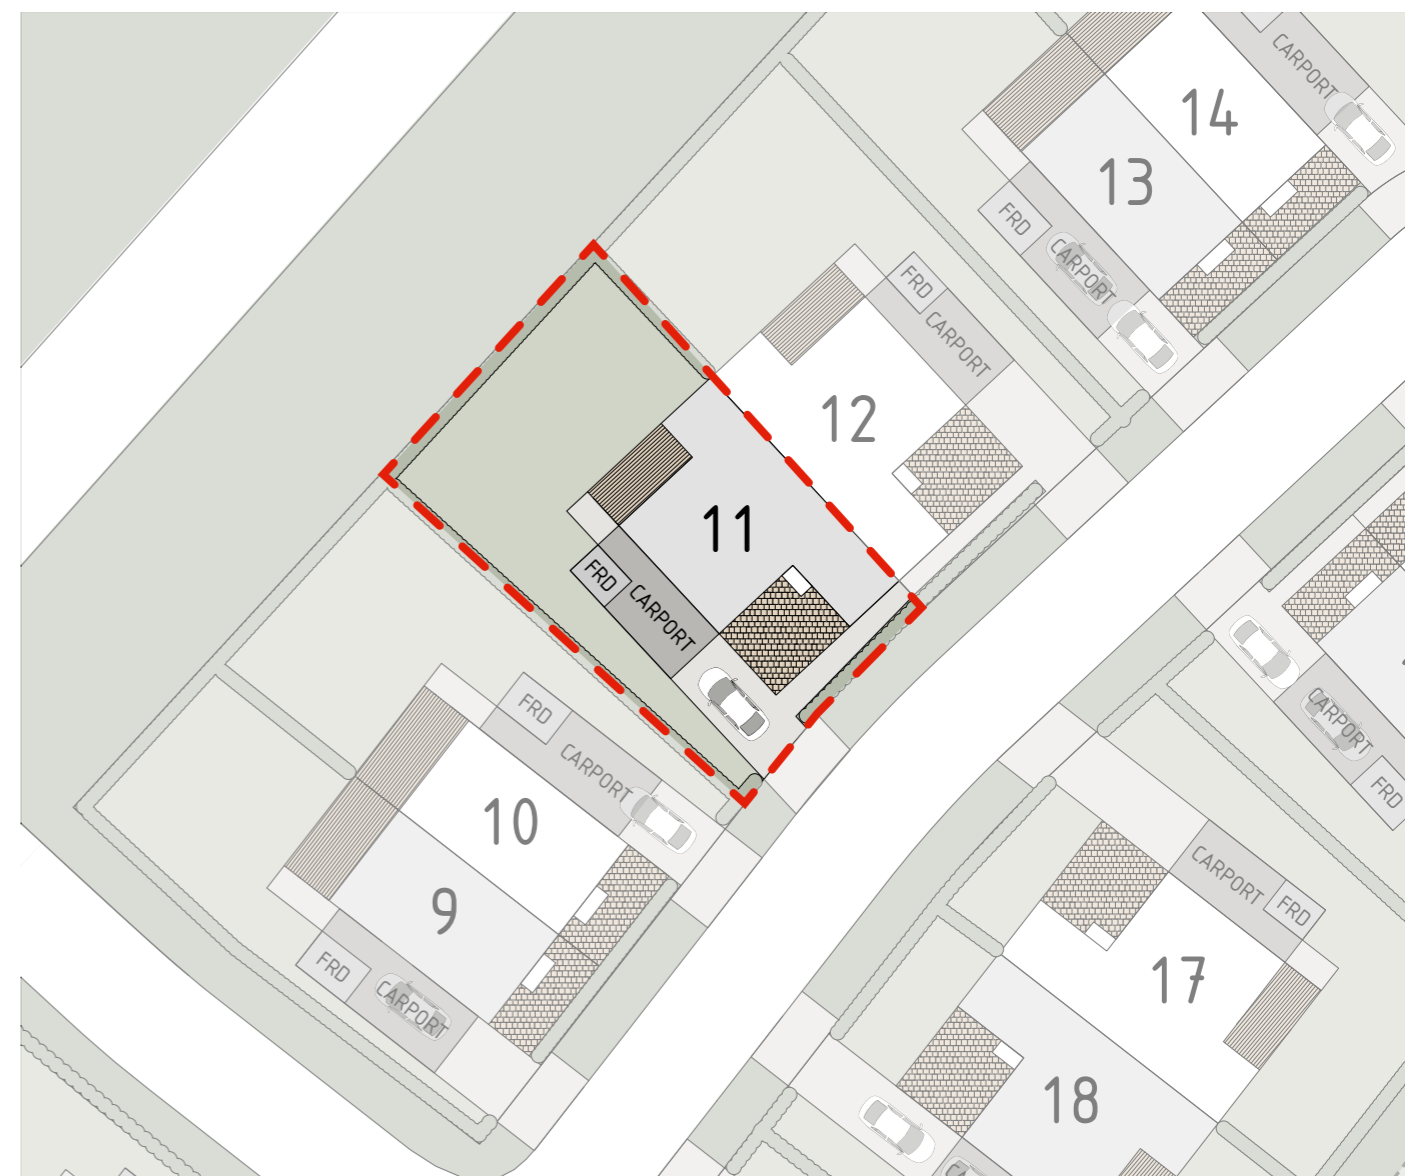

Trädgård

TOMTAREA

CA
385
KVM

FÖRKLARINGAR

- Tomtmarkering
- Gräsmatta
- Stenläggning
- Trätrall
- Häck
- Gårdsgrus