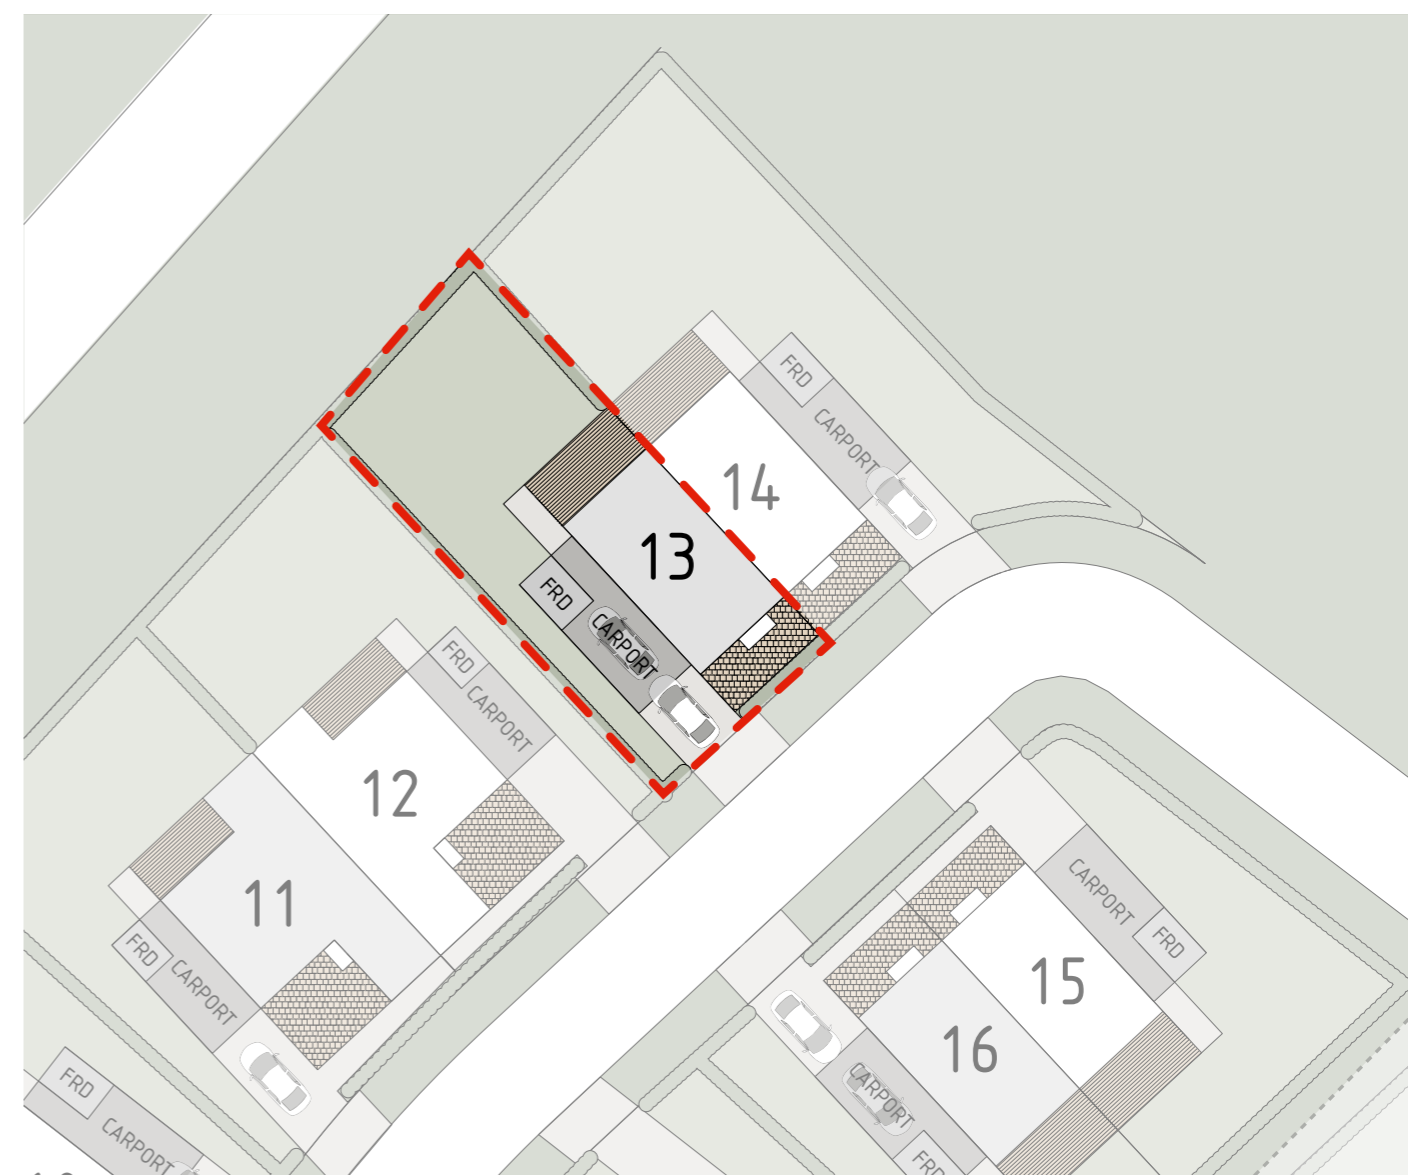

Lgh: 13

5 RoK

Välkommen till detta välplanerade parhus om 110 kvm – ett hem som förenar det bästa av sociala ytor och privata rum! Här möts du av en ljus och inbjudande bottenvåning där kök och vardagsrum skapar en öppen och levande samlingspunkt. De stora fönsterpartierna suddar ut gränsen mellan inne och ute, vilket ger en härlig känsla av rymd och ljus.

På övervåningen väntar familjens privata oas. Här finns ett avskilt master bedroom samt ett rymligt allrum – perfekt när familjen vill göra olika saker. Med 5 till 6 rum finns plats för både familjeliv, gäster och hemmakontor. Ett hem för dig som vill ha både gemenskap och avskildhet – välkommen hem!

Lgh: 13

Trädgård

TOMTAREA

CA
325
KVM

FÖRKLARINGAR

- Tomtmarkering
- Gräsmatta
- Stenläggning
- Trätrall
- Häck
- Gårdsgrus