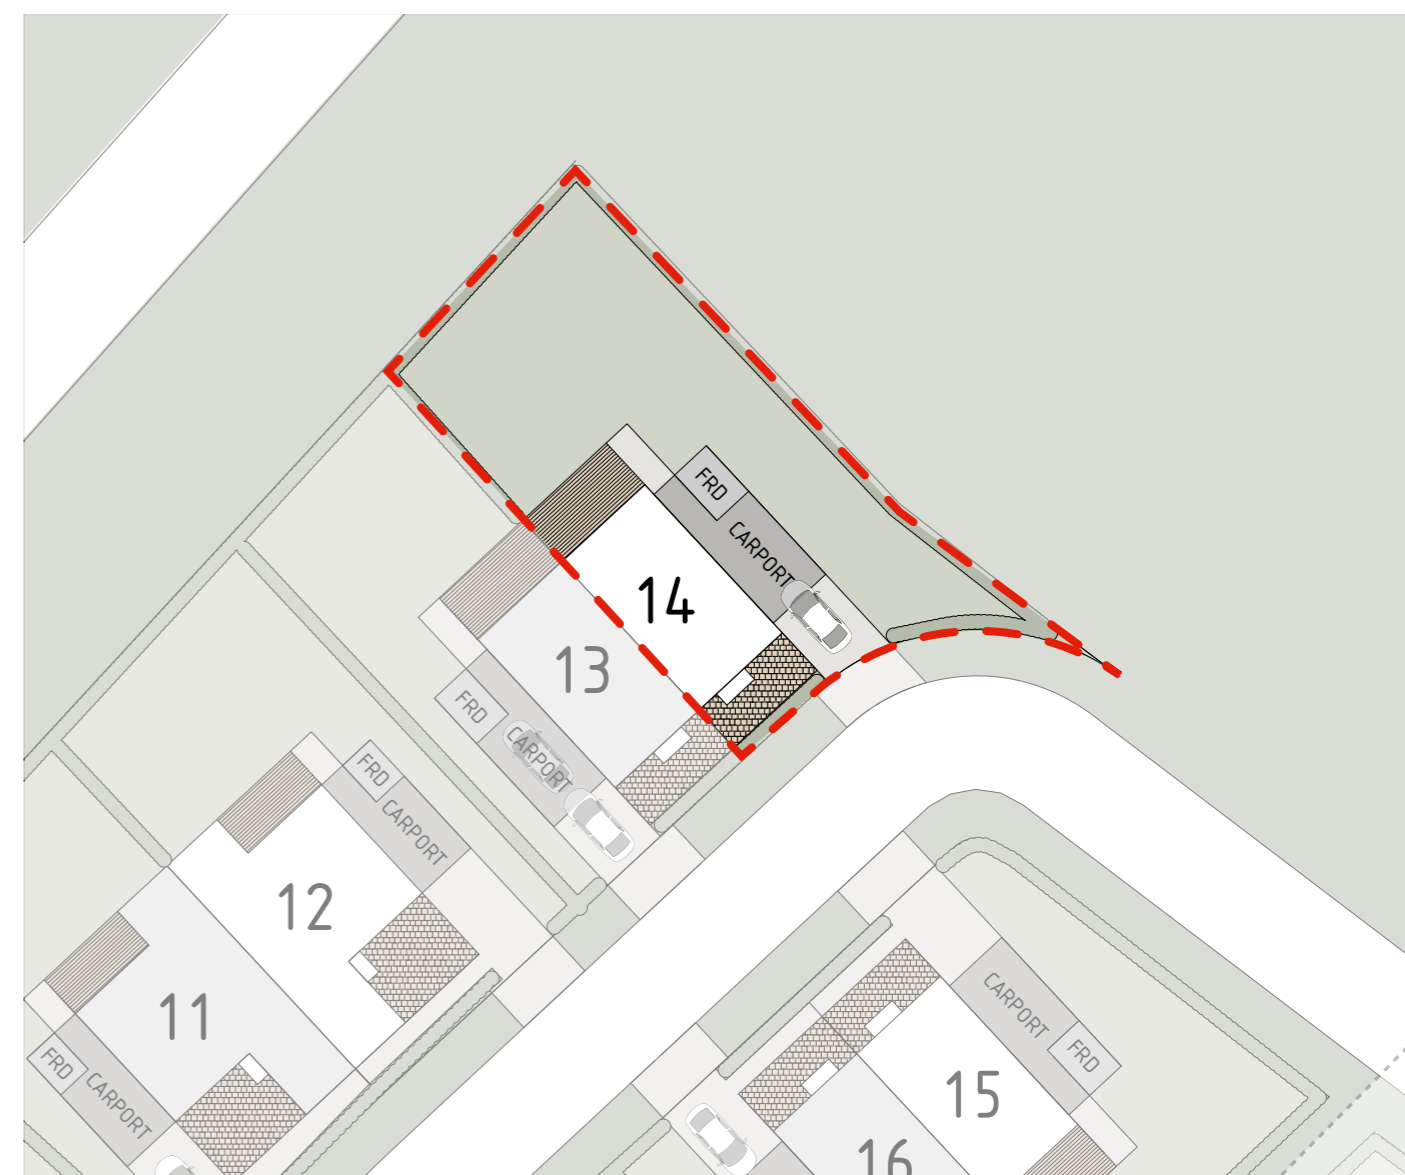

# 5 RoK

Välkommen till detta välplanerade parhus om 110 kvm – ett hem som förenar det bästa av sociala ytor och privata rum! Här möts du av en ljus och inbjudande bottenvåning där kök och vardagsrum skapar en öppen och levande samlingspunkt. De stora fönsterpartierna suddar ut gränsen mellan inne och ute, vilket ger en härlig känsla av rymd och ljus.

# Trädgård

TOMTAREA

CA  
450  
KVM

FÖRKLARINGAR

- Tomtmarkering
- Gräsmatta
- Stenläggning
- Trätrall
- Häck
- Gårdsgrus