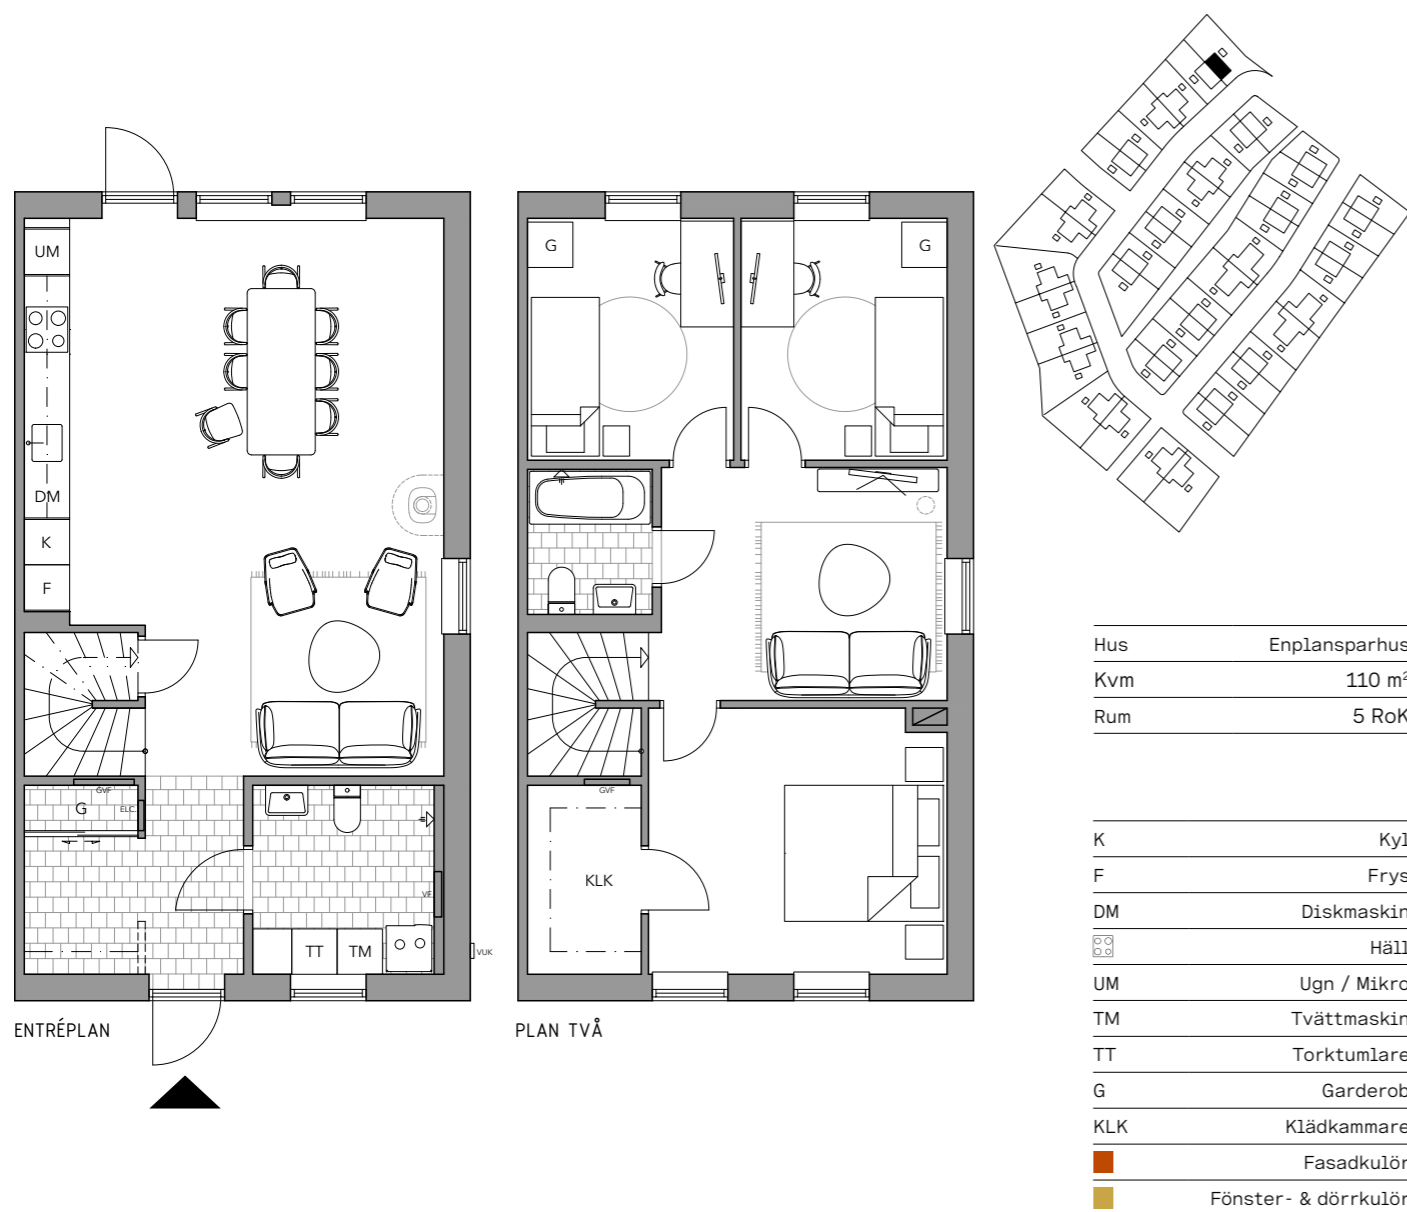

Lgh: 14

# 5 RoK

Välkommen till detta välplanerade parhus om 110 kvm – ett hem som förenar det bästa av sociala ytor och privata rum! Här möts du av en ljus och inbjudande bottenvåning där kök och vardagsrum skapar en öppen och levande samlingspunkt. De stora fönsterpartierna suddar ut gränsen mellan inne och ute, vilket ger en härlig känsla av rymd och ljus.

På övervåningen väntar familjens privata oas. Här finns ett avskilt master bedroom samt ett rymligt allrum – perfekt när familjen vill göra olika saker. Med 5 till 6 rum finns plats för både familjeliv, gäster och hemmakontor. Ett hem för dig som vill ha både gemenskap och avskildhet – välkommen hem!