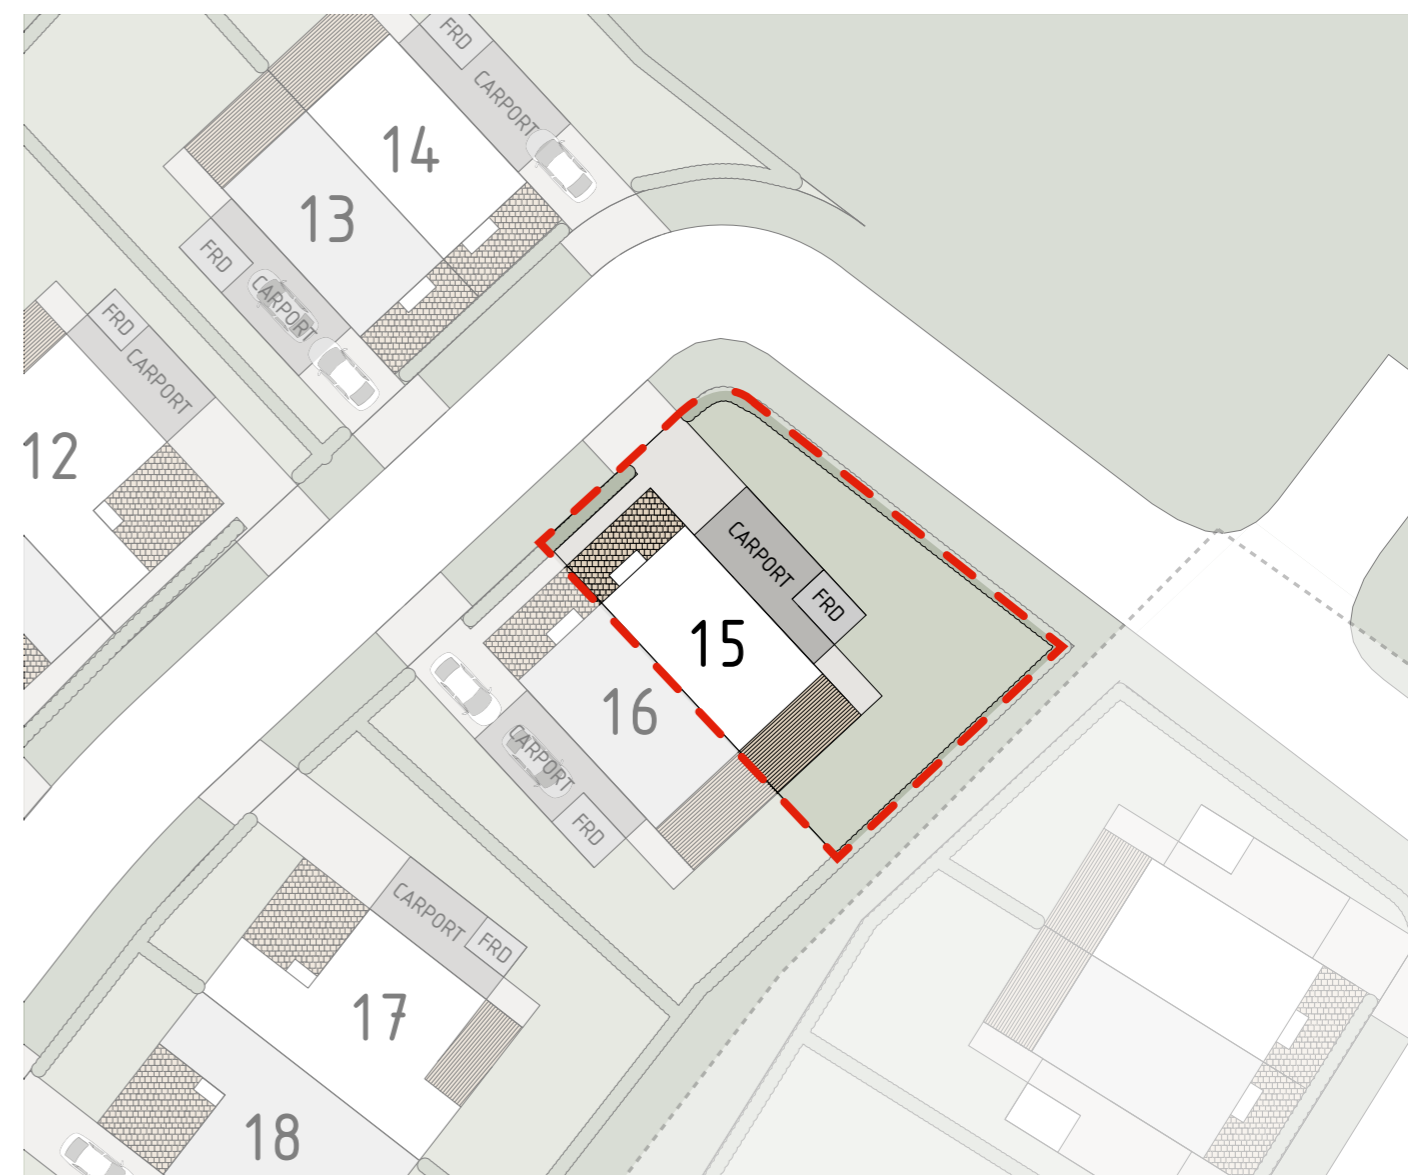

# 5 RoK

Välkommen till detta välplanerade parhus om 110 kvm - ett hem som förenar det bästa av sociala ytor och privata rum! Här möts du av en ljus och inbjudande bottenvåning där kök och vardagsrum skapar en öppen och levande samlingspunkt. De stora fönsterpartierna suddar ut gränsen mellan inne och ute, vilket ger en härlig känsla av rymd och ljus.

# Trädgård

TOMTAREA

CA  
340  
KVM

FÖRKLARINGAR

- Tomtmarkering
- Gräsmatta
- Stenläggning
- Trätrall
- Häck
- Gårdsgrus