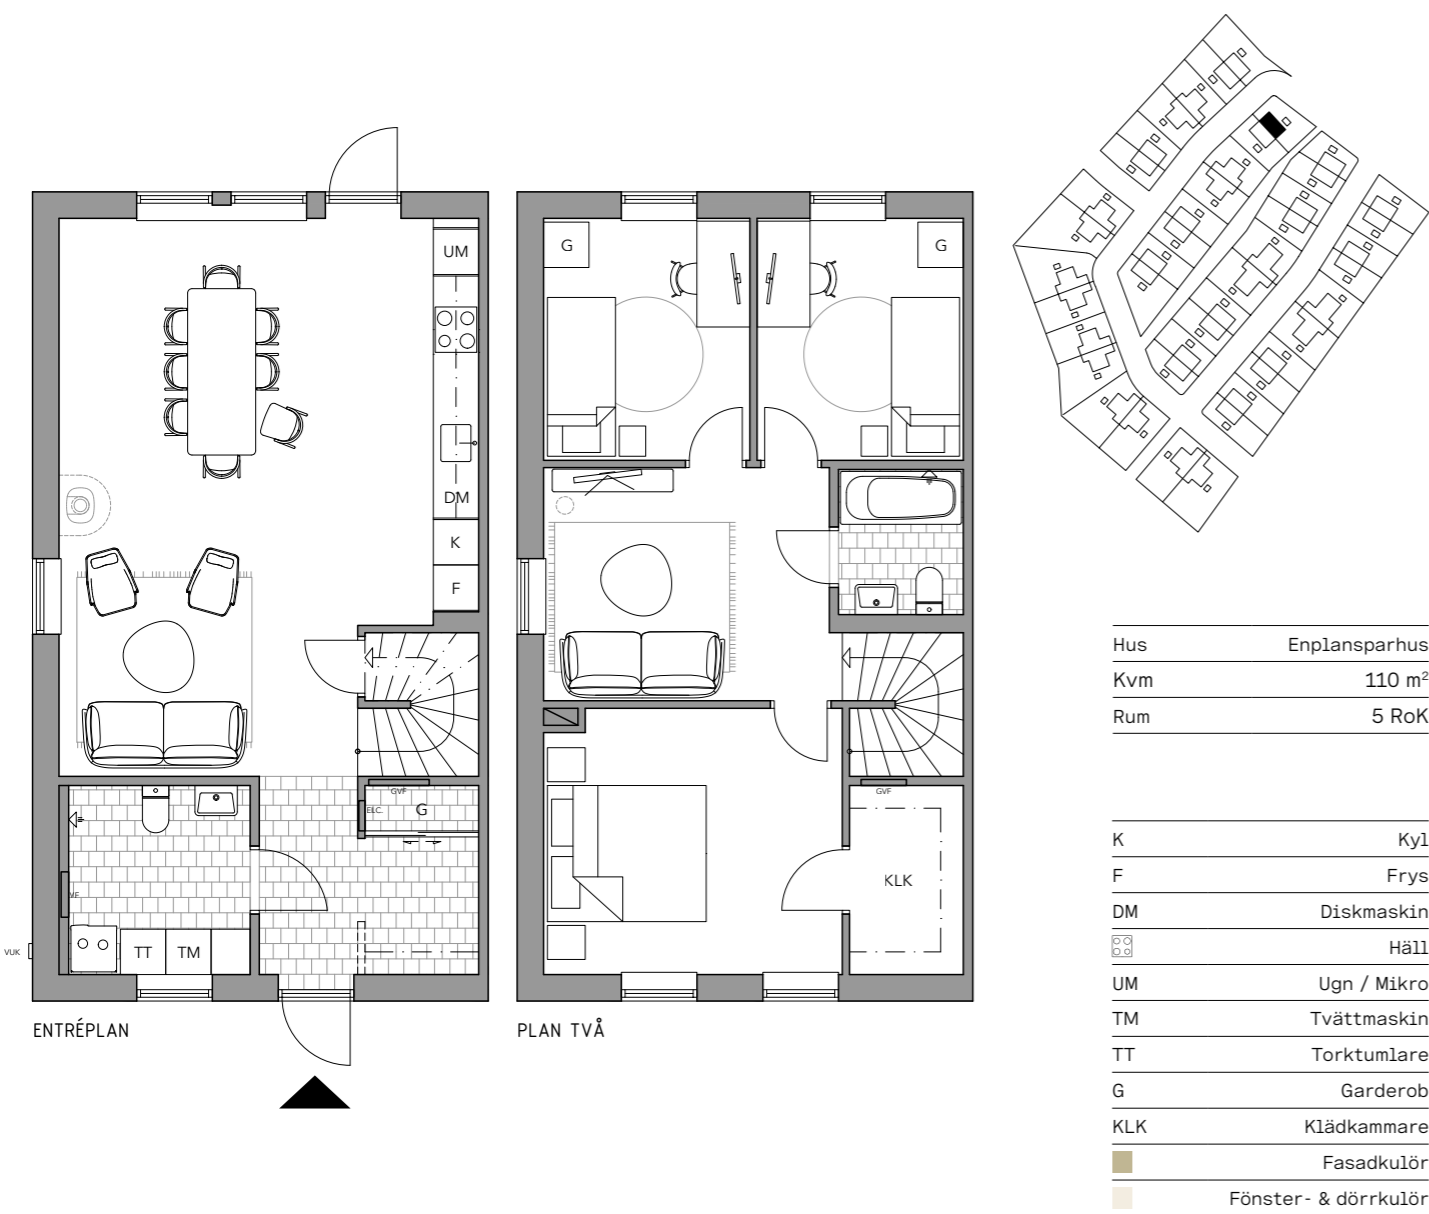

Lgh: 15

# 5 RoK

Välkommen till detta välplanerade parhus om 110 kvm - ett hem som förenar det bästa av sociala ytor och privata rum! Här möts du av en ljus och inbjudande bottenvåning där kök och vardagsrum skapar en öppen och levande samlingspunkt. De stora fönsterpartierna suddar ut gränsen mellan inne och ute, vilket ger en härlig känsla av rymd och ljus.

På övervåningen väntar familjens privata oas. Här finns ett avskilt master bedroom samt ett rymligt allrum - perfekt när familjen vill göra olika saker. Med 5 till 6 rum finns plats för både familjeliv, gäster och hemmakontor. Ett hem för dig som vill ha både gemenskap och avskildhet - välkommen hem!