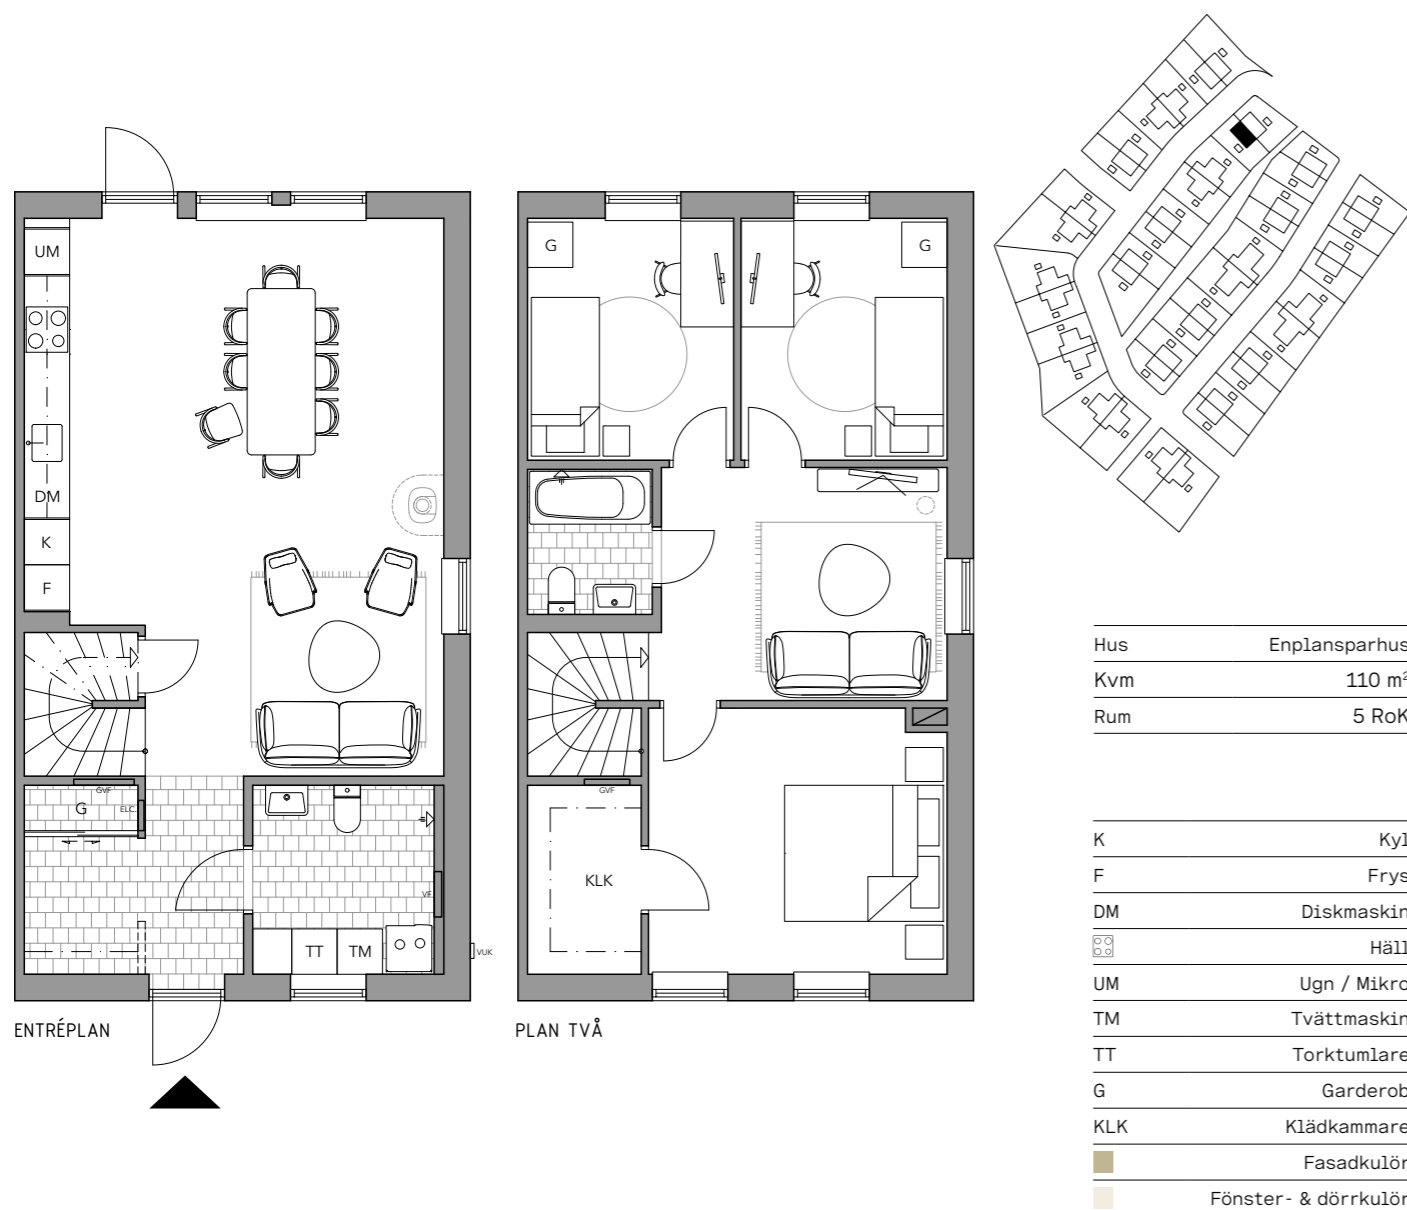

Lgh: 16

5 RoK

Välkommen till detta välplanerade parhus om 110 kvm – ett hem som förenar det bästa av sociala ytor och privata rum! Här möts du av en ljus och inbjudande bottenvåning där kök och vardagsrum skapar en öppen och levande samlingspunkt. De stora fönsterpartierna suddar ut gränsen mellan inne och ute, vilket ger en härlig känsla av rymd och ljus.

På övervåningen väntar familjens privata oas. Här finns ett avskilt master bedroom samt ett rymligt allrum – perfekt när familjen vill göra olika saker. Med 5 till 6 rum finns plats för både familjeliv, gäster och hemmakontor. Ett hem för dig som vill ha både gemenskap och avskildhet – välkommen hem!

Lgh: 16

Trädgård

TOMTAREA

CA
295
KVM

FÖRKLARINGAR

- Tomtmarkering
- Gräsmatta
- Stenläggning
- Trätroll
- Häck
- Gårdsgrus