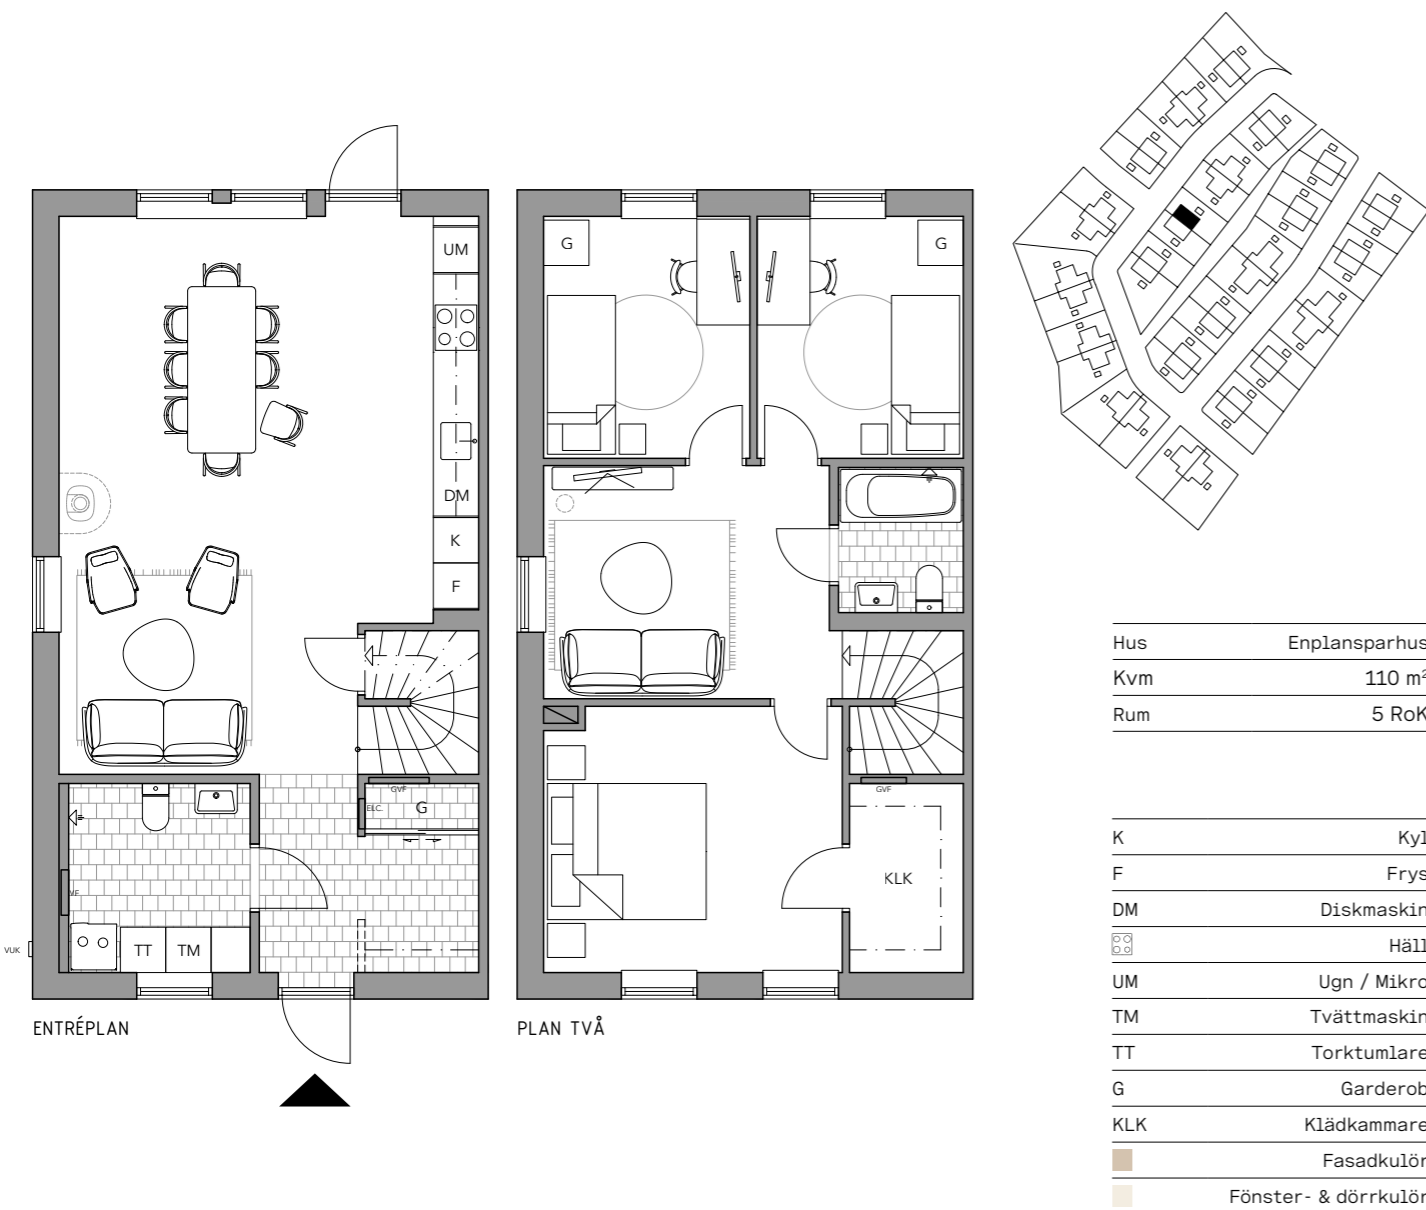

Lgh: 19

5 RoK

Välkommen till detta välplanerade parhus om 110 kvm – ett hem som förenar det bästa av sociala ytor och privata rum! Här möts du av en ljus och inbjudande bottenvåning där kök och vardagsrum skapar en öppen och levande samlingspunkt. De stora fönsterpartierna suddar ut gränsen mellan inne och ute, vilket ger en härlig känsla av rymd och ljus.

På övervåningen väntar familjens privata oas. Här finns ett avskilt master bedroom samt ett rymligt allrum – perfekt när familjen vill göra olika saker. Med 5 till 6 rum finns plats för både familjeliv, gäster och hemmakontor. Ett hem för dig som vill ha både gemenskap och avskildhet – välkommen hem!

Lgh: 19

Trädgård

TOMTAREA

CA
320
KVM

FÖRKLARINGAR

- Tomtmarkering
- Gräsmatta
- Stenläggning
- Trätrall
- Häck
- Gårdsgrus