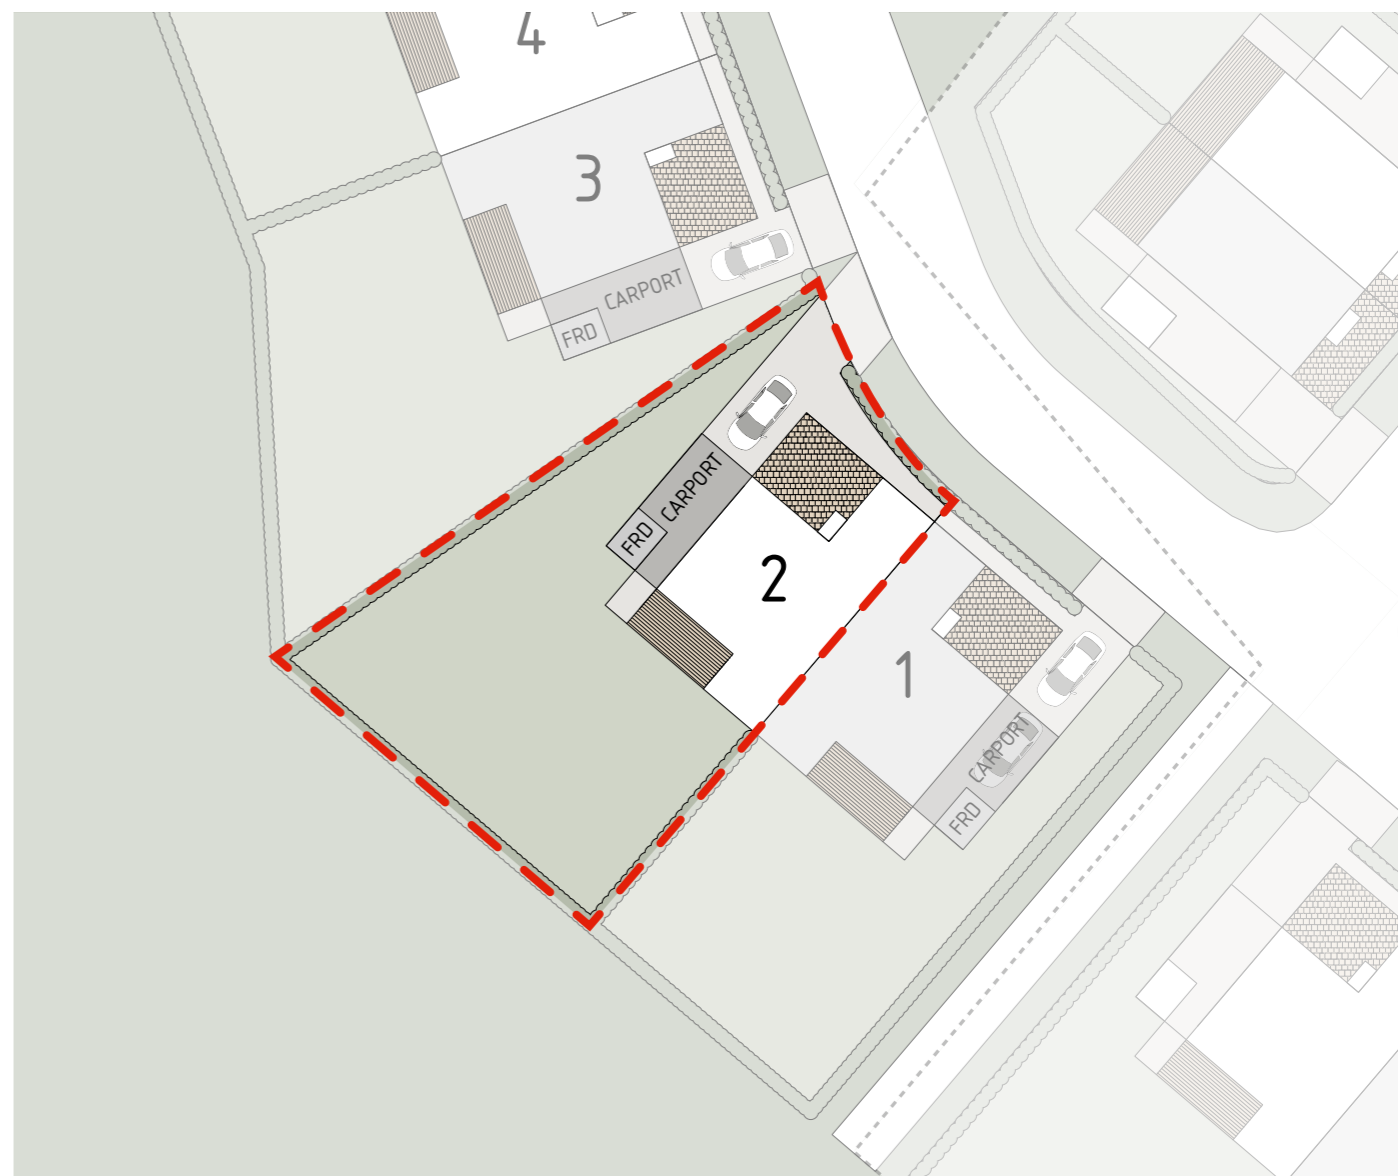

Trädgård

TOMTAREA

CA
550
KVM

FÖRKLARINGAR

- Tomtmarkering
- Gräsmatta
- Stenläggning
- Trärall
- Häck
- Gårdsgrus