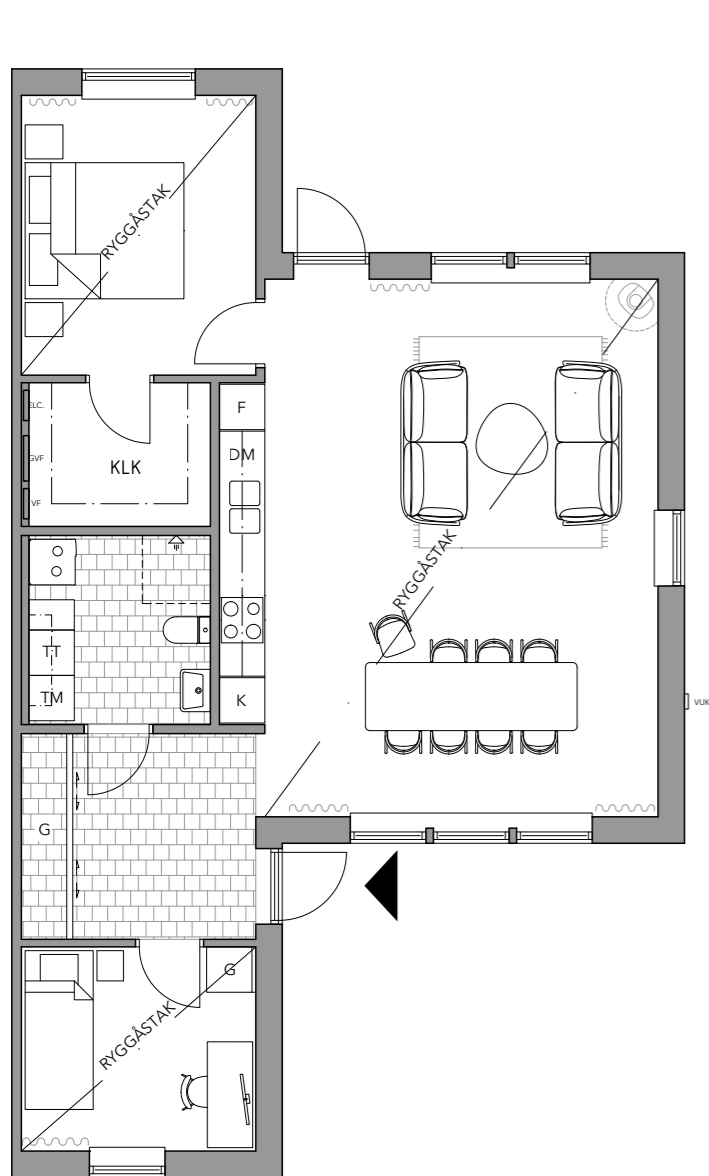

Lgh: 2

3 RoK

Välkommen till detta välplanerade enplansparhus om 81 kvm, där ryggåstaket skapar en härlig rymd och ger bostaden en luftig känsla. Med ett genomtänkt planerat kök och vardagsrum som hemmets naturliga samlingspunkt blir detta en plats för både vardag och fest.

De stora fönsterpartierna ger ett generöst ljusinsläpp och en harmonisk koppling till utemiljön. Här får du dessutom en rymlig hall och privata, separerade sovrum – perfekt för både avskildhet och familjeliv. En bostad som kombinerar modern design, funktionalitet och hemtrevnad på bästa sätt!