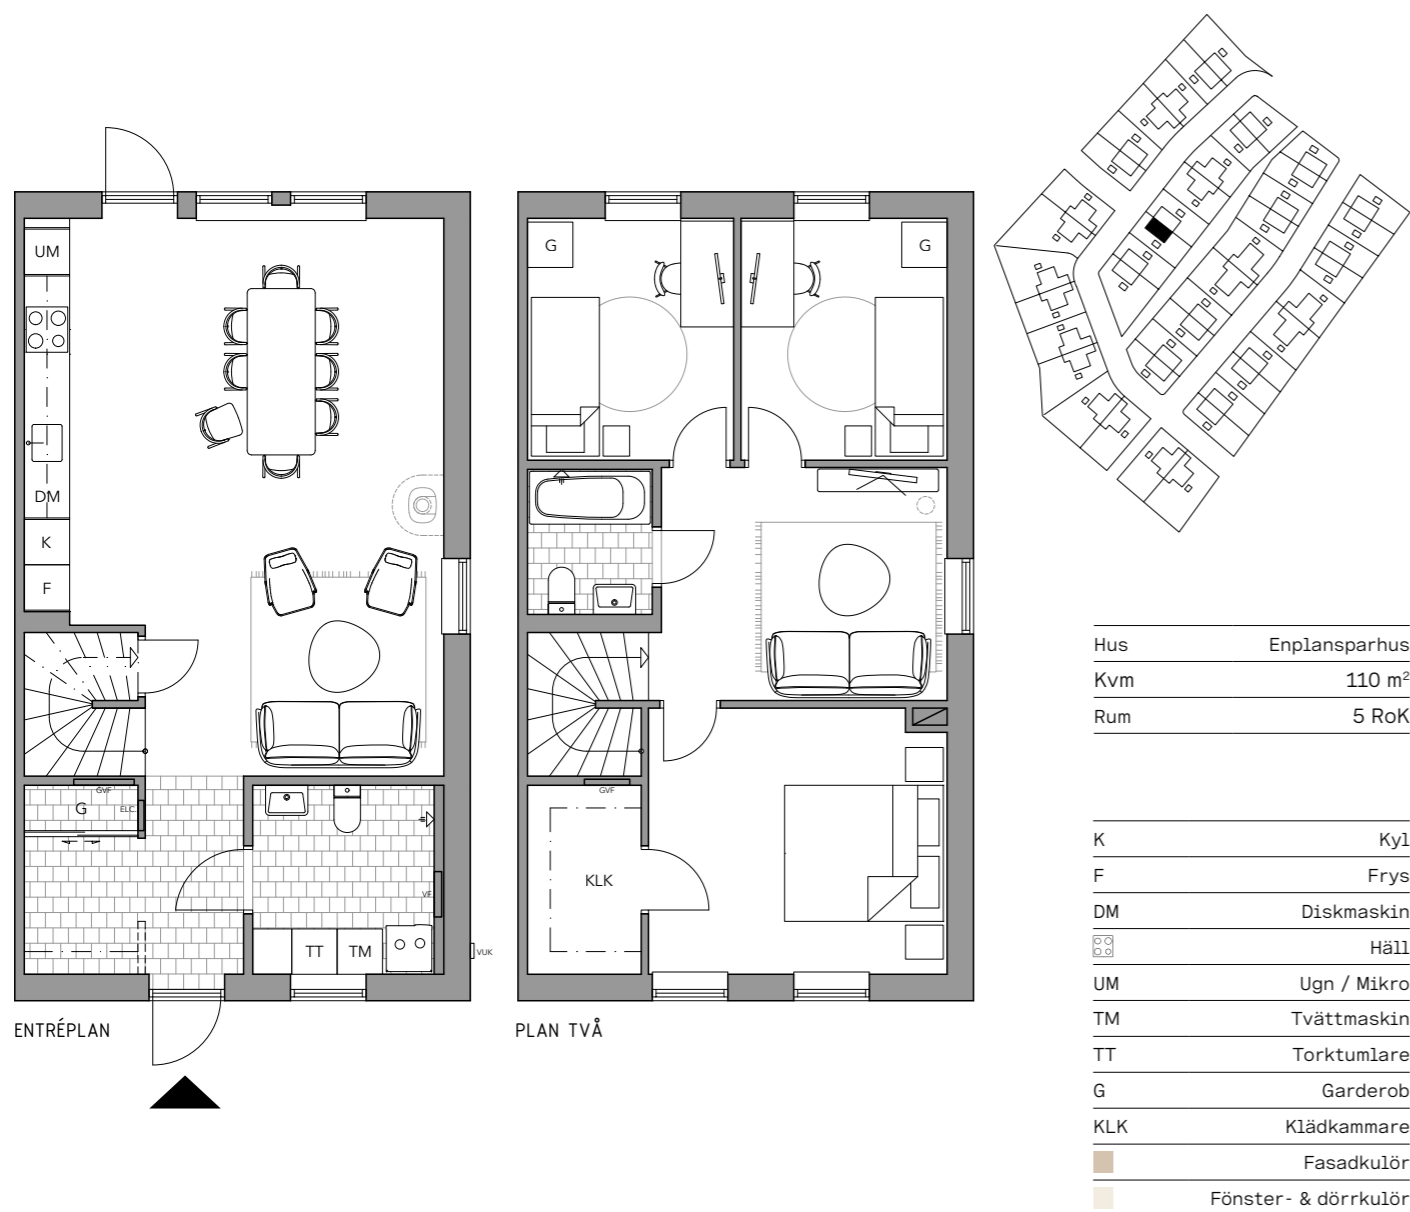

Lgh: 20

5 RoK

Välkommen till detta välplanerade parhus om 110 kvm – ett hem som förenar det bästa av sociala ytor och privata rum! Här möts du av en ljus och inbjudande bottenvåning där kök och vardagsrum skapar en öppen och levande samlingspunkt. De stora fönsterpartierna suddar ut gränsen mellan inne och ute, vilket ger en härlig känsla av rymd och ljus.

På övervåningen väntar familjens privata oas. Här finns ett avskilt master bedroom samt ett rymligt allrum – perfekt när familjen vill göra olika saker. Med 5 till 6 rum finns plats för både familjeliv, gäster och hemmakontor. Ett hem för dig som vill ha både gemenskap och avskildhet – välkommen hem!

Lgh: 20

Trädgård

TOMTAREA

CA
300
KVM

FÖRKLARINGAR

- Tomtmarkering
- Gräsmatta
- Stenläggning
- Trätrall
- Häck
- Gårdsgrus