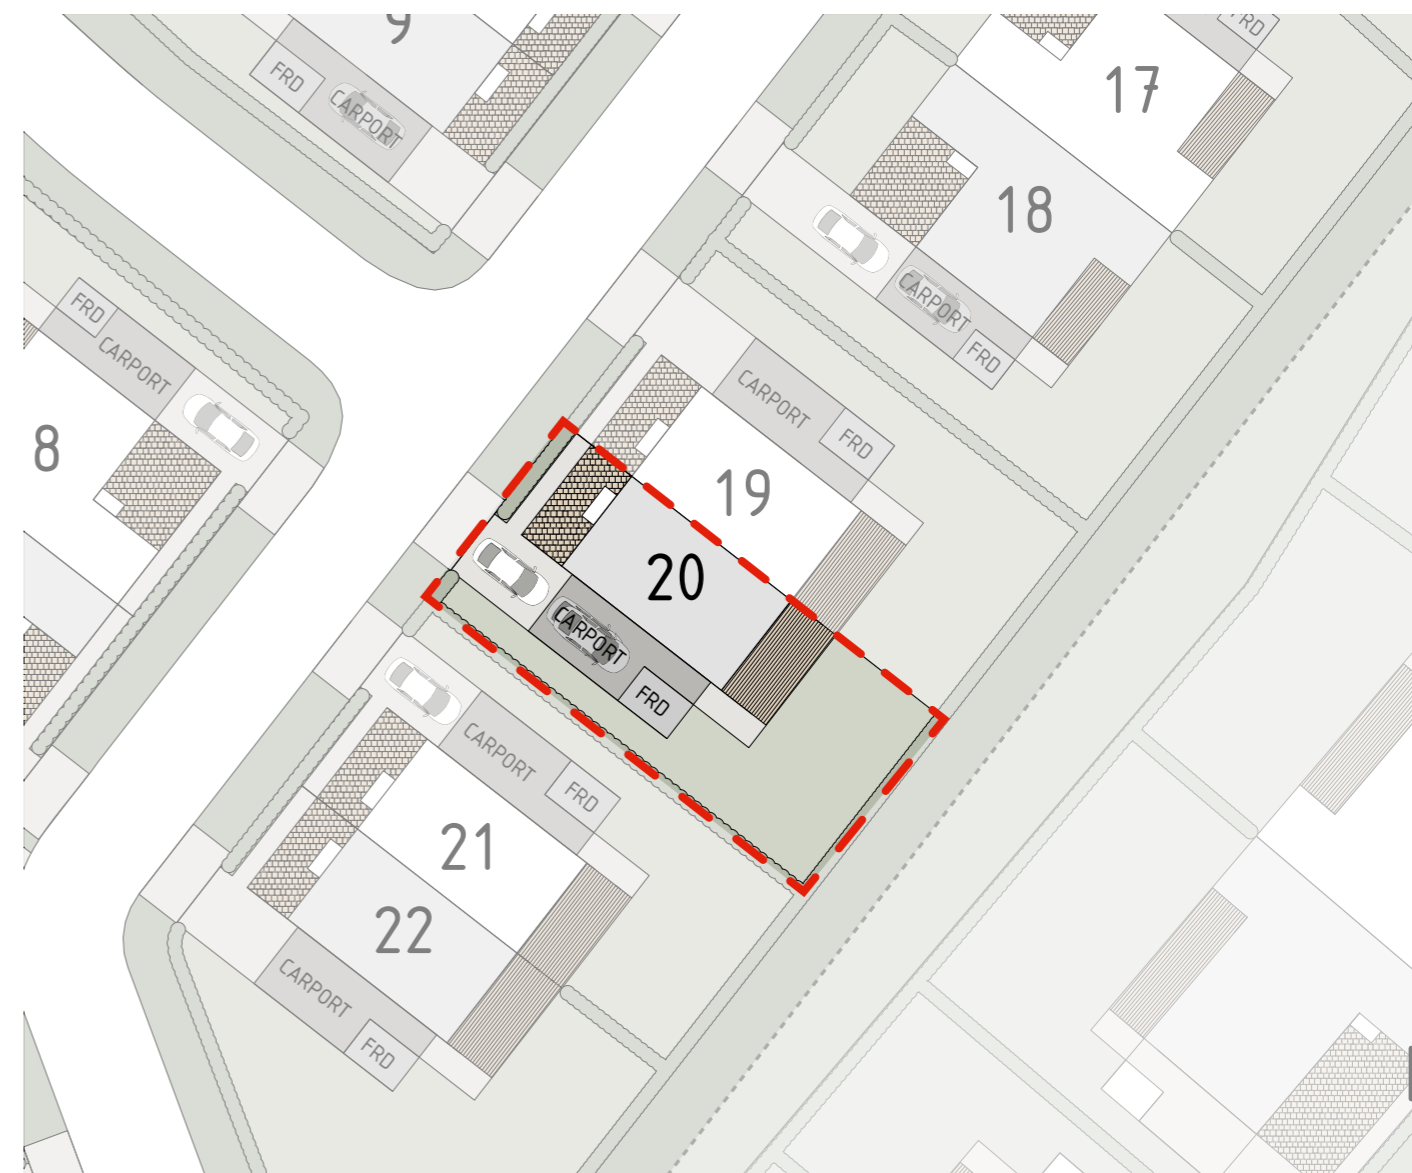

Lgh: 20

5 RoK

Välkommen till detta välplanerade parhus om 110 kvm – ett hem som förenar det bästa av sociala ytor och privata rum! Här möts du av en ljus och inbjudande bottenvåning där kök och vardagsrum skapar en öppen och levande samlingspunkt. De stora fönsterpartierna suddar ut gränsen mellan inne och ute, vilket ger en härlig känsla av rymd och ljus.

Lgh: 20

Trädgård

TOMTAREA

CA
300
KVM

FÖRKLARINGAR

- Tomtmarkering
- Gräsmatta
- Stenläggning
- Trätrall
- Häck
- Gårdsgrus