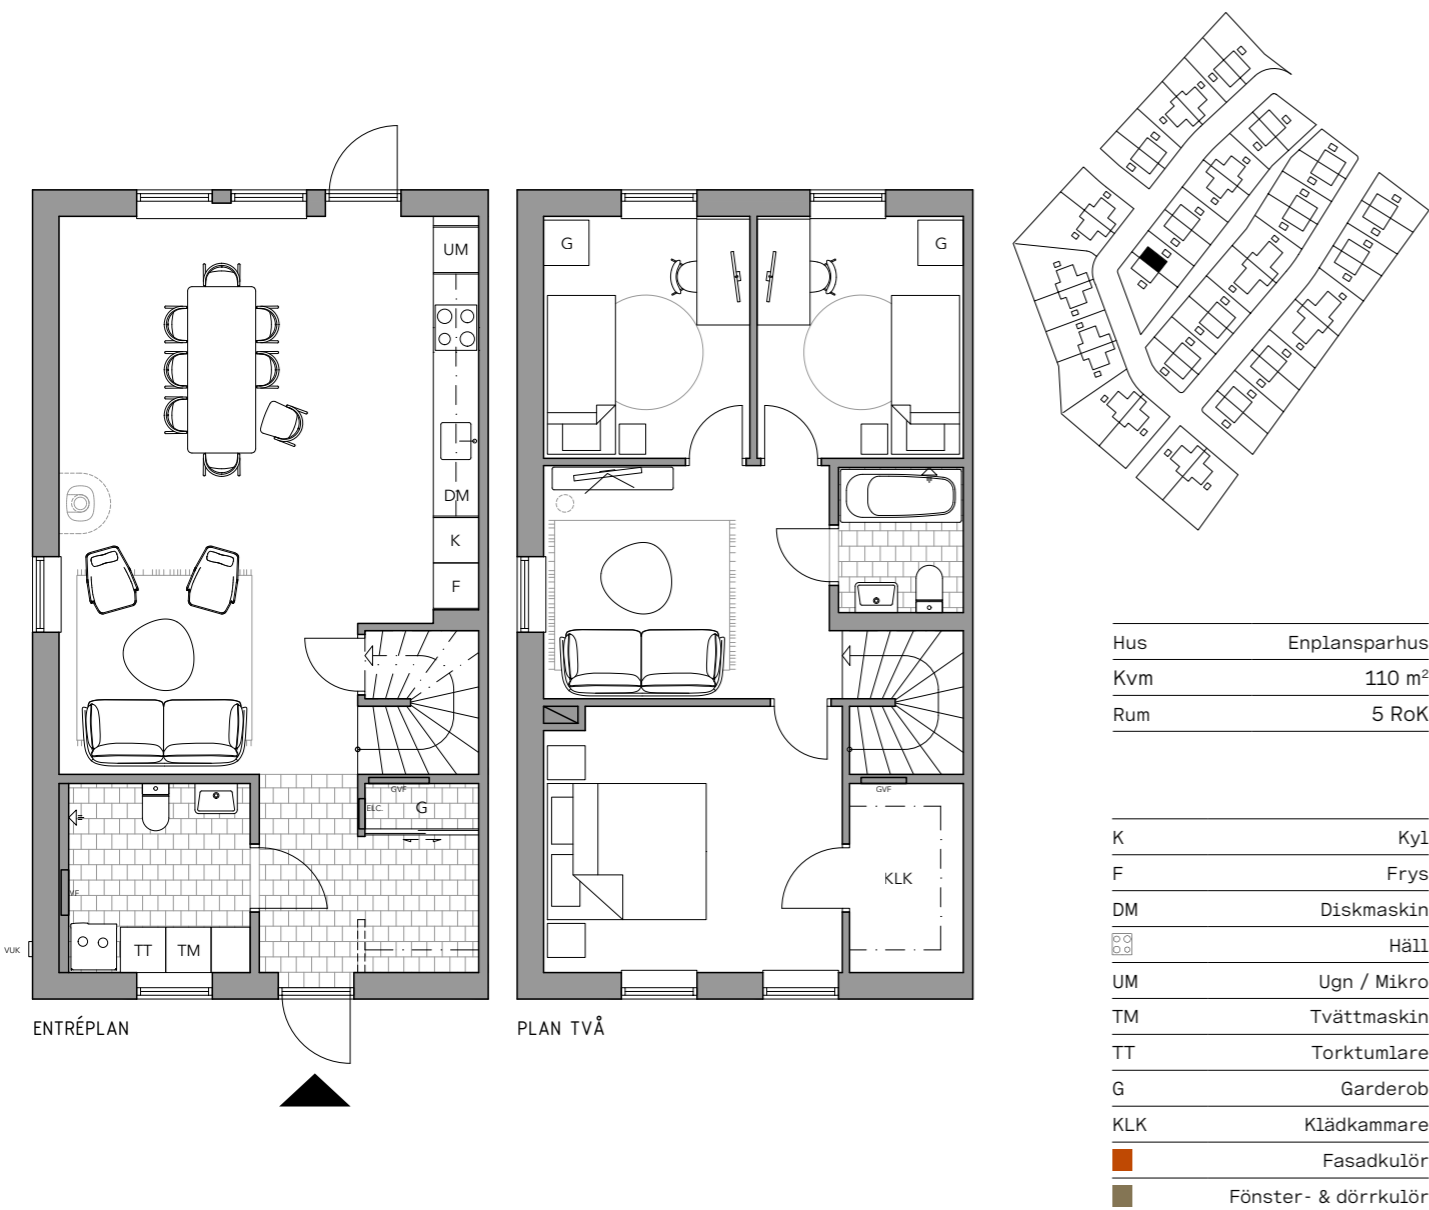

Lgh: 21

5 RoK

Välkommen till detta välplanerade parhus om 110 kvm - ett hem som förenar det bästa av sociala ytor och privata rum! Här möts du av en ljus och inbjudande bottenvåning där kök och vardagsrum skapar en öppen och levande samlingspunkt. De stora fönsterpartierna suddar ut gränsen mellan inne och ute, vilket ger en härlig känsla av rymd och ljus.

På övervåningen väntar familjens privata oas. Här finns ett avskilt master bedroom samt ett rymligt allrum - perfekt när familjen vill göra olika saker. Med 5 till 6 rum finns plats för både familjeliv, gäster och hemmakontor. Ett hem för dig som vill ha både gemenskap och avskildhet - välkommen hem!

Lgh: 21

Trädgård

TOMTAREA

CA
300
KVM

FÖRKLARINGAR

- Tomtmarkering
- Gräsmatta
- Stenläggning
- Trätrall
- Häck
- Gårdsgrus