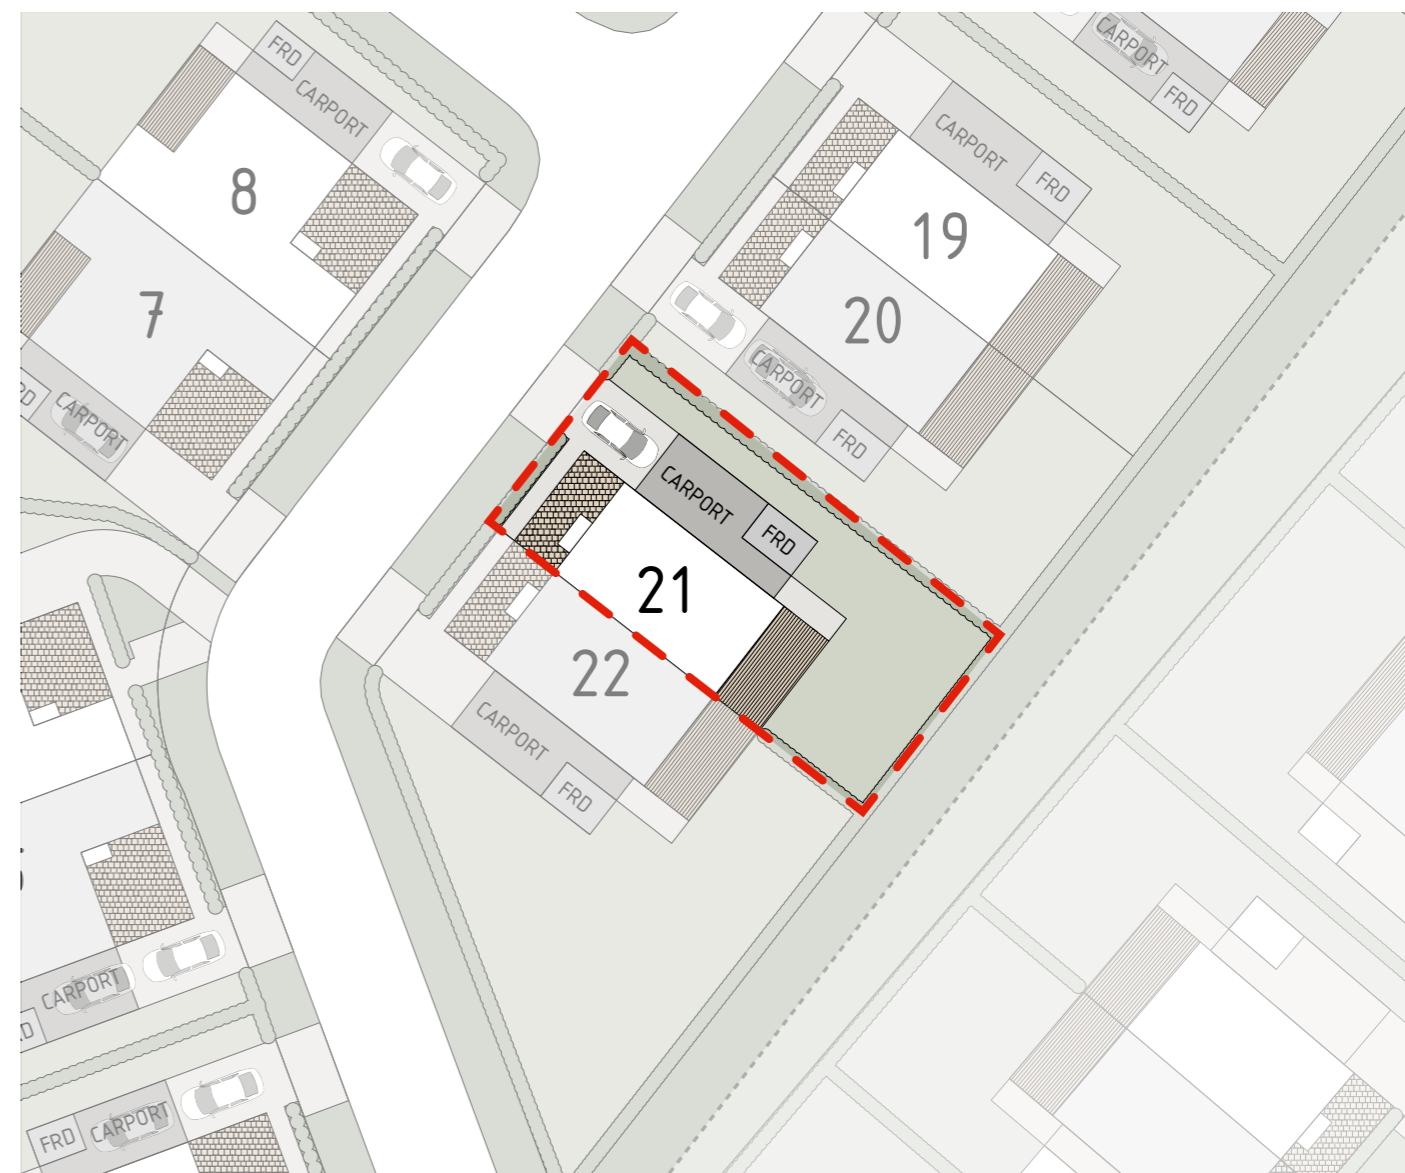

Lgh: 21

5 RoK

Välkommen till detta välplanerade parhus om 110 kvm - ett hem som förenar det bästa av sociala ytor och privata rum! Här möts du av en ljus och inbjudande bottenvåning där kök och vardagsrum skapar en öppen och levande samlingspunkt. De stora fönsterpartierna suddar ut gränsen mellan inne och ute, vilket ger en härlig känsla av rymd och ljus.

Lgh: 21

Trädgård

TOMTAREA

CA
300
KVM

FÖRKLARINGAR

- Tomtmarkering
- Gräsmatta
- Stenläggning
- Trätrall
- Häck
- Gårdsgrus