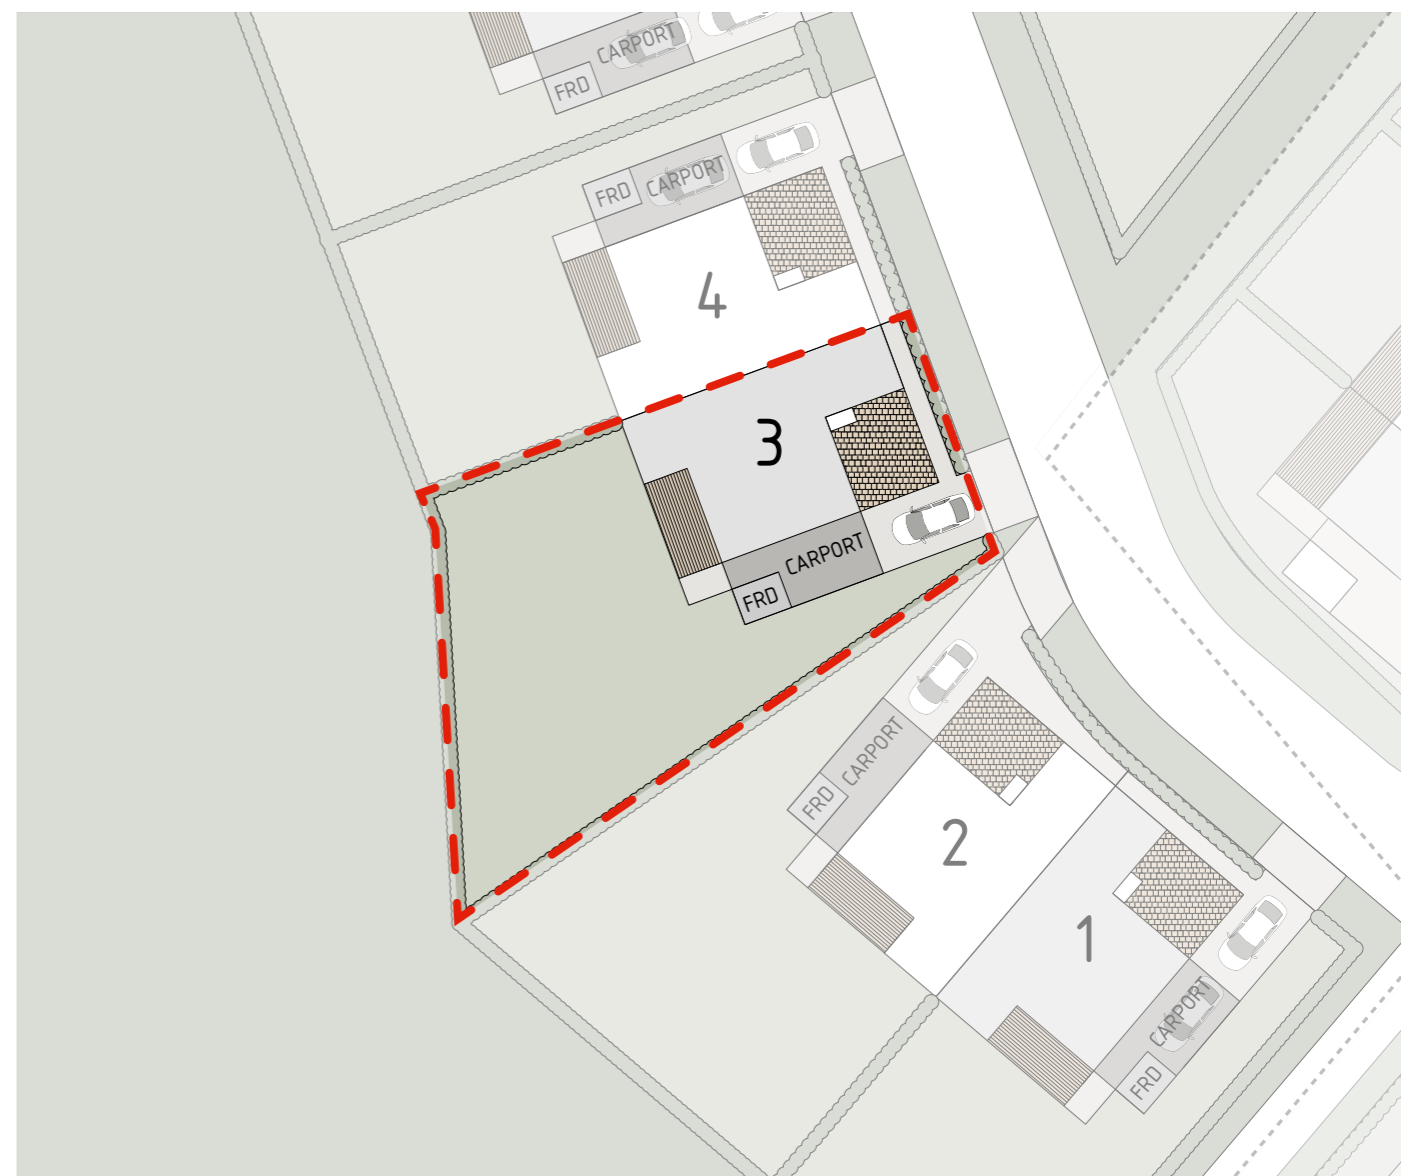

Trädgård

TOMTAREA

CA
525
KVM

FÖRKLARINGAR

- Tomtmarkering
- Gräsmatta
- Stenläggning
- Trätrall
- Häck
- Gårdsgrus