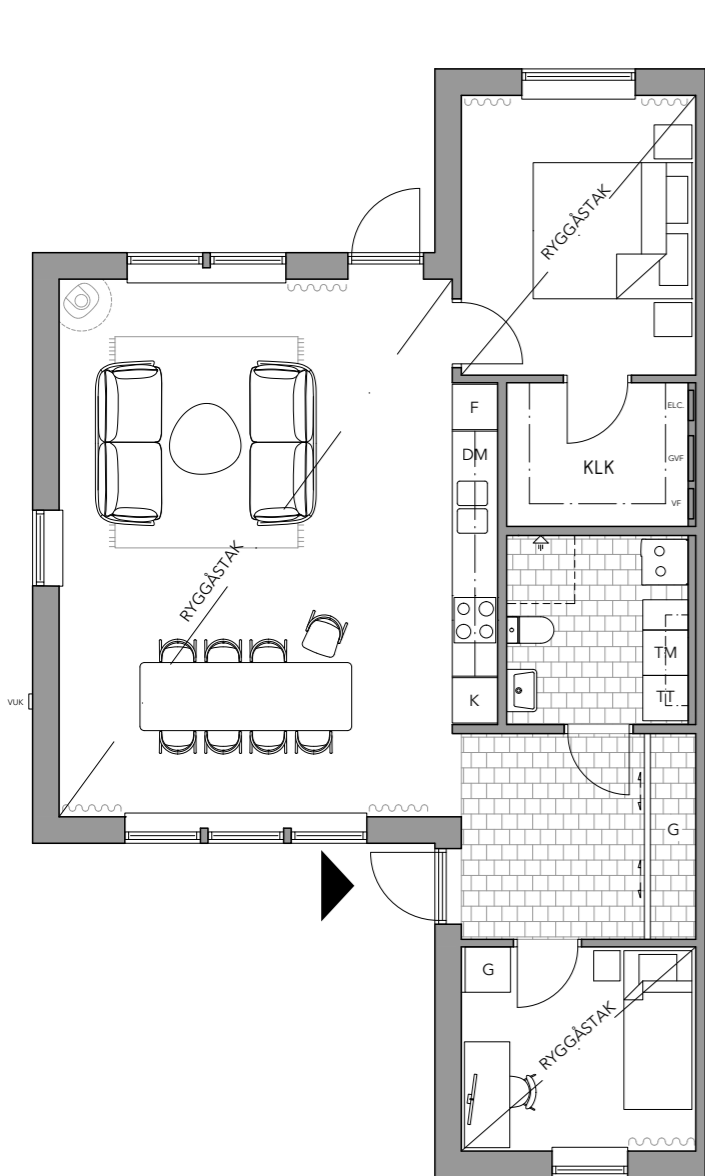

Lgh: 3

3 RoK

Välkommen till detta välplanerade enplansparhus om 81 kvm, där ryggåstaket skapar en härlig rymd och ger bostaden en luftig känsla. Med ett genomtänkt planerat kök och vardagsrum som hemmets naturliga samlingspunkt blir detta en plats för både vardag och fest.

De stora fönsterpartierna ger ett generöst ljusinsläpp och en harmonisk koppling till utemiljön. Här får du dessutom en rymlig hall och privata, separerade sovrum – perfekt för både avskildhet och familjeliv. En bostad som kombinerar modern design, funktionalitet och hemtrevnad på bästa sätt!

Hus	Enplansparhus
Kvm	81 m ²
Rum	3 RoK

K	Kyl
F	Frys
DM	Diskmaskin
	Häll
TM	Tvättmaskin
TT	Torktumlare
G	Garderob
KLK	Klädkammare
	Fasadkulör
	Fönster- & dörrkulör

Lgh: 3

Trädgård

TOMTAREA

CA
525
KVM

FÖRKLARINGAR