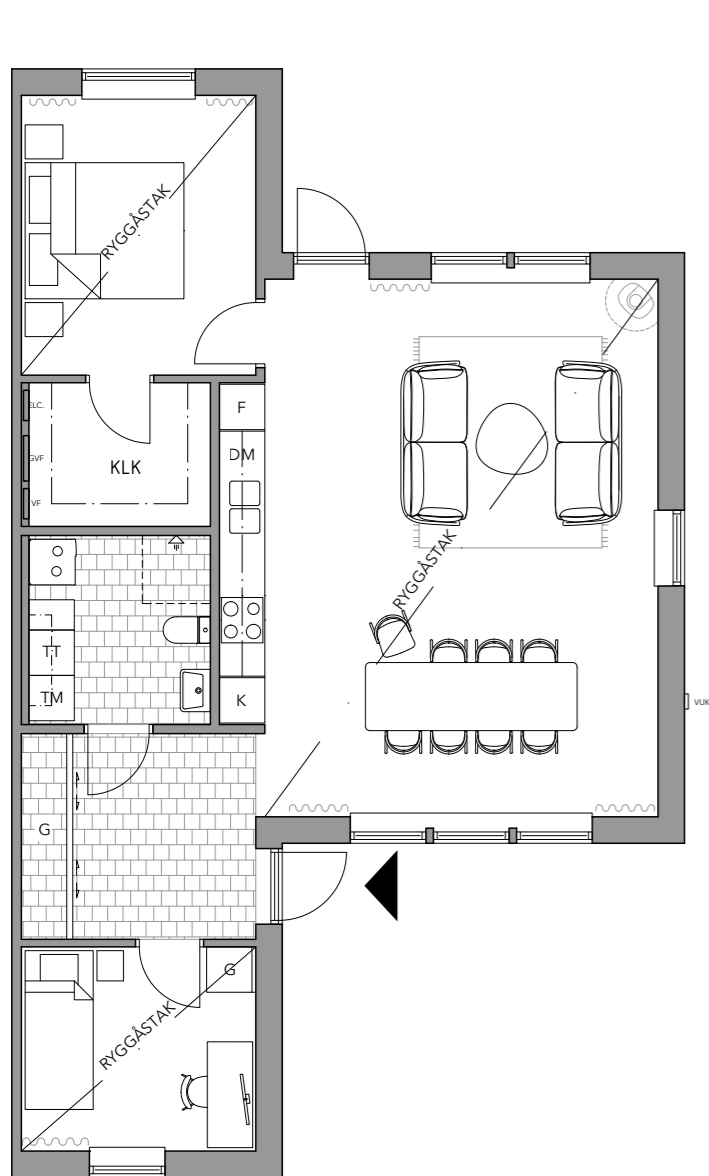

Lgh: 4

3 RoK

Välkommen till detta välplanerade enplansparhus om 81 kvm, där ryggåstaket skapar en härlig rymd och ger bostaden en luftig känsla. Med ett genomtänkt planerat kök och vardagsrum som hemmets naturliga samlingspunkt blir detta en plats för både vardag och fest.

De stora fönsterpartierna ger ett generöst ljusinsläpp och en harmonisk koppling till utemiljön. Här får du dessutom en rymlig hall och privata, separerade sovrum – perfekt för både avskildhet och familjeliv. En bostad som kombinerar modern design, funktionalitet och hemtrevnad på bästa sätt!