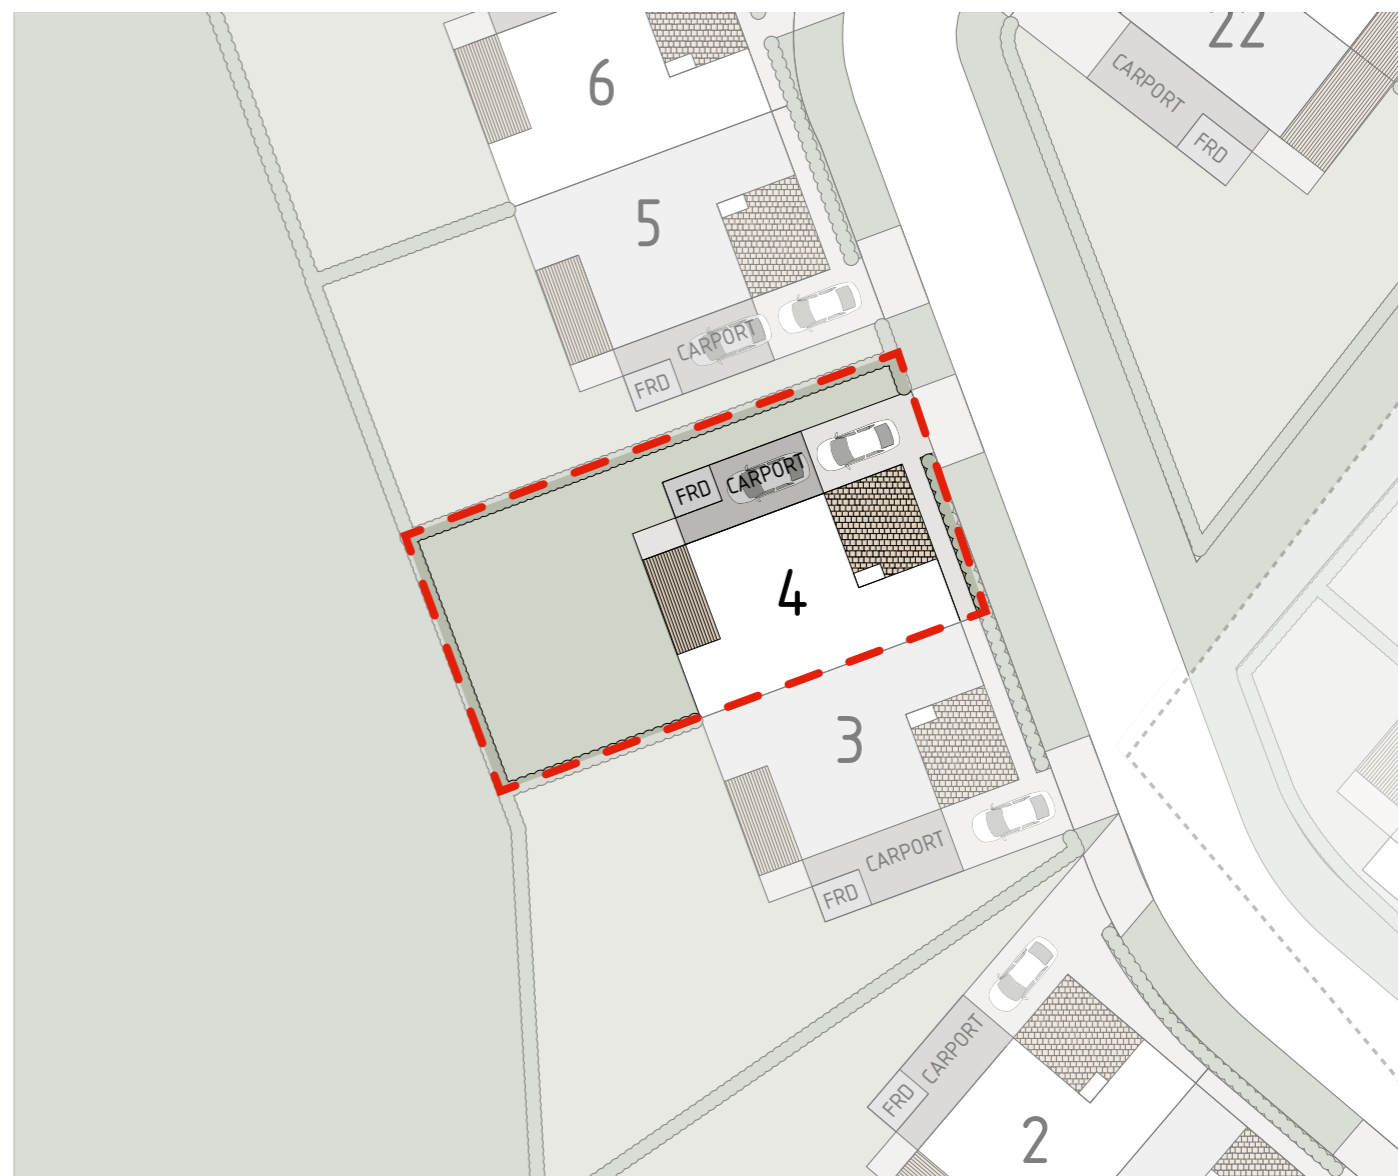

Trädgård

TOMTAREA

CA
395
KVM

FÖRKLARINGAR

- Tomtmarkering
- Gräsmatta
- Stenläggning
- Trätrall
- Häck
- Gårdsgrus