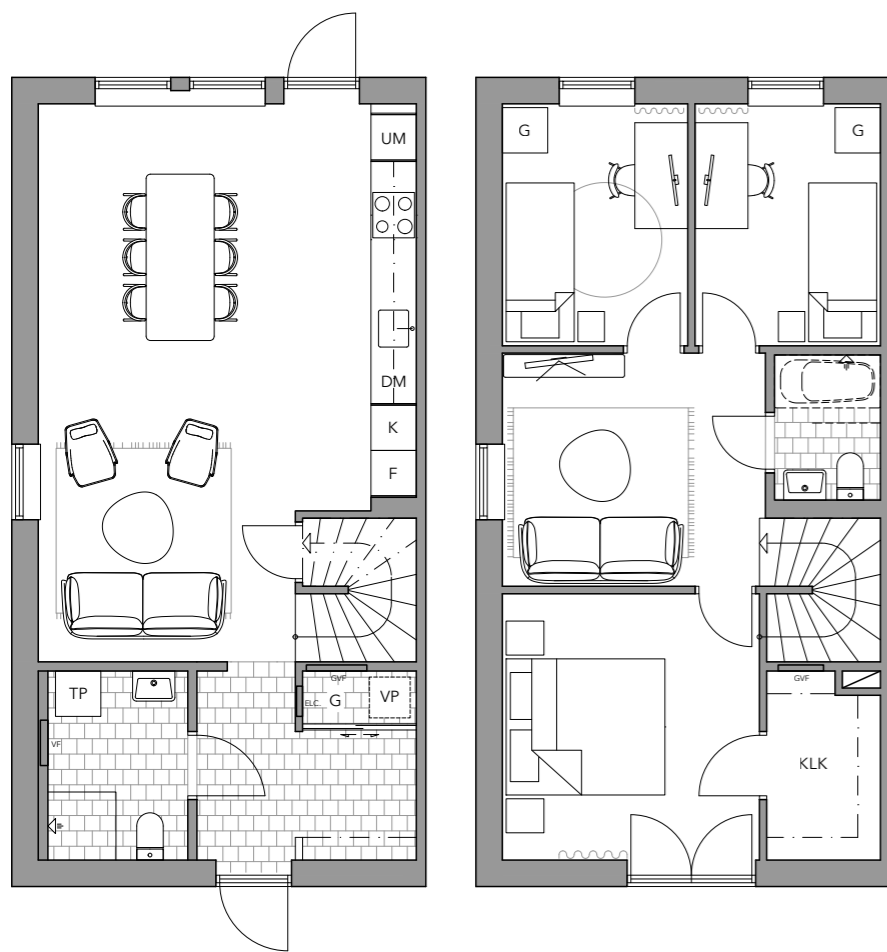

Lgh: 10

4-5 RoK

Välkommen till ett rymligt och flexibelt hem om 100 kvadratmeter fördelat på 4-5 RoK. Denna bostad erbjuder ett ljus och öppet kök som smidigt övergår till vardagsrummet – perfekt för både vardagsliv och sociala tillställningar. Med två stilrena badrum, tre välplanerade sovrum och gott om förvaringsutrymmen blir vardagen enkel och bekväm. Detta hem är designat för att anpassa sig efter dina behov och med tre olika tillvalsplanlösningar har du möjlighet att välja det som passar din livsstil bäst.

Hus	Tvåplansparhus
Kvm	100 m ²
Rum	4 - 5 RoK

K	Kyl
F	Frys
DM	Diskmaskin
	Häll
UM	Ugn/Mikro
TP	Tvättplare
VP	Värmepump
G	Garderob
KLK	Klädkammare

Lgh: 10

Trädgård

TOMTAREA

CA
310
KVM

FÖRKLARINGAR

- Tomtmarkering
- Gräsmatta
- Stenläggning
- Trätrall
- Häck
- Plats för avfallskär1