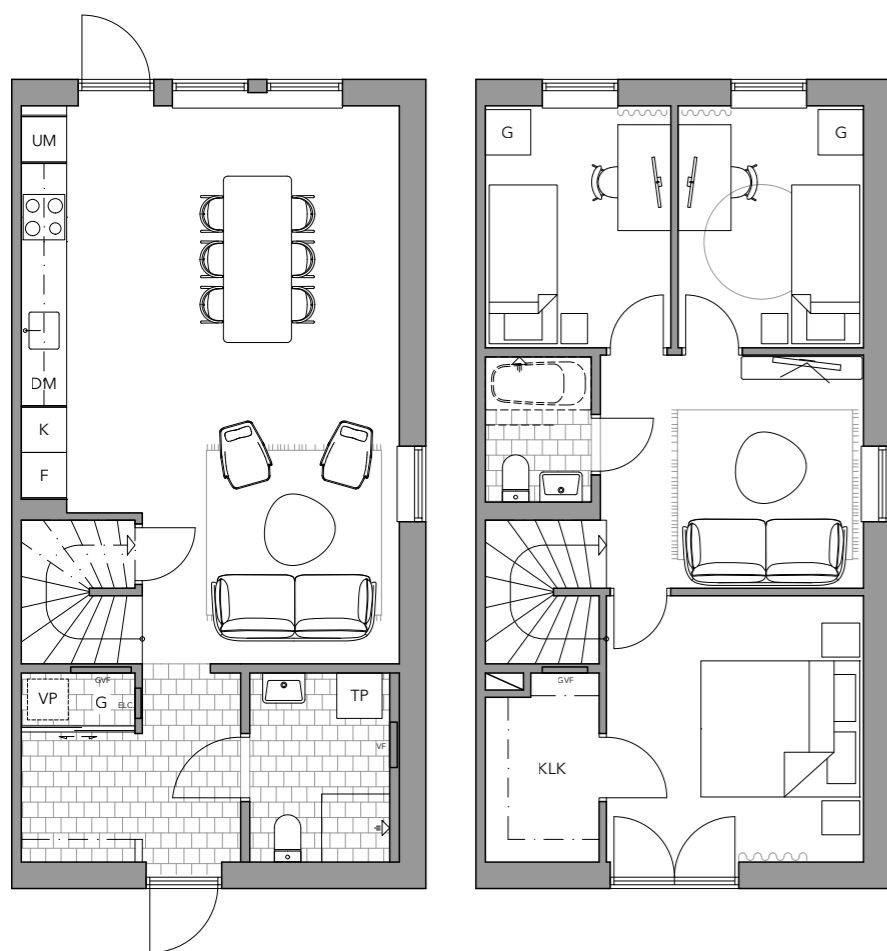

Lgh: 11

4-5 RoK

Välkommen till ett rymligt och flexibelt hem om 100 kvadratmeter fördelat på 4-5 RoK. Denna bostad erbjuder ett ljus och öppet kök som smidigt övergår till vardagsrummet – perfekt för både vardagsliv och sociala tillställningar. Med två stilrena badrum, tre välplanerade sovrum och gott om förvaringsutrymmen blir vardagen enkel och bekväm. Detta hem är designat för att anpassa sig efter dina behov och med tre olika tillvalsplanlösningar har du möjlighet att välja det som passar din livsstil bäst.

Hus	Tvåplansparhus
Kvm	100 m ²
Rum	4 - 5 RoK

K	Kyl
F	Frys
DM	Diskmaskin
	Häll
UM	Ugn/Mikro
TP	Tvättplare
VP	Värmepump
G	Garderob
KLK	Klädkammare

Lgh: 11

Trädgård

TOMTAREA

CA
310
KVM

FÖRKLARINGAR

- Tomtmarkering
- Gräsmatta
- Stenläggning
- Trätrall
- Häck
- Plats för avfallskär1