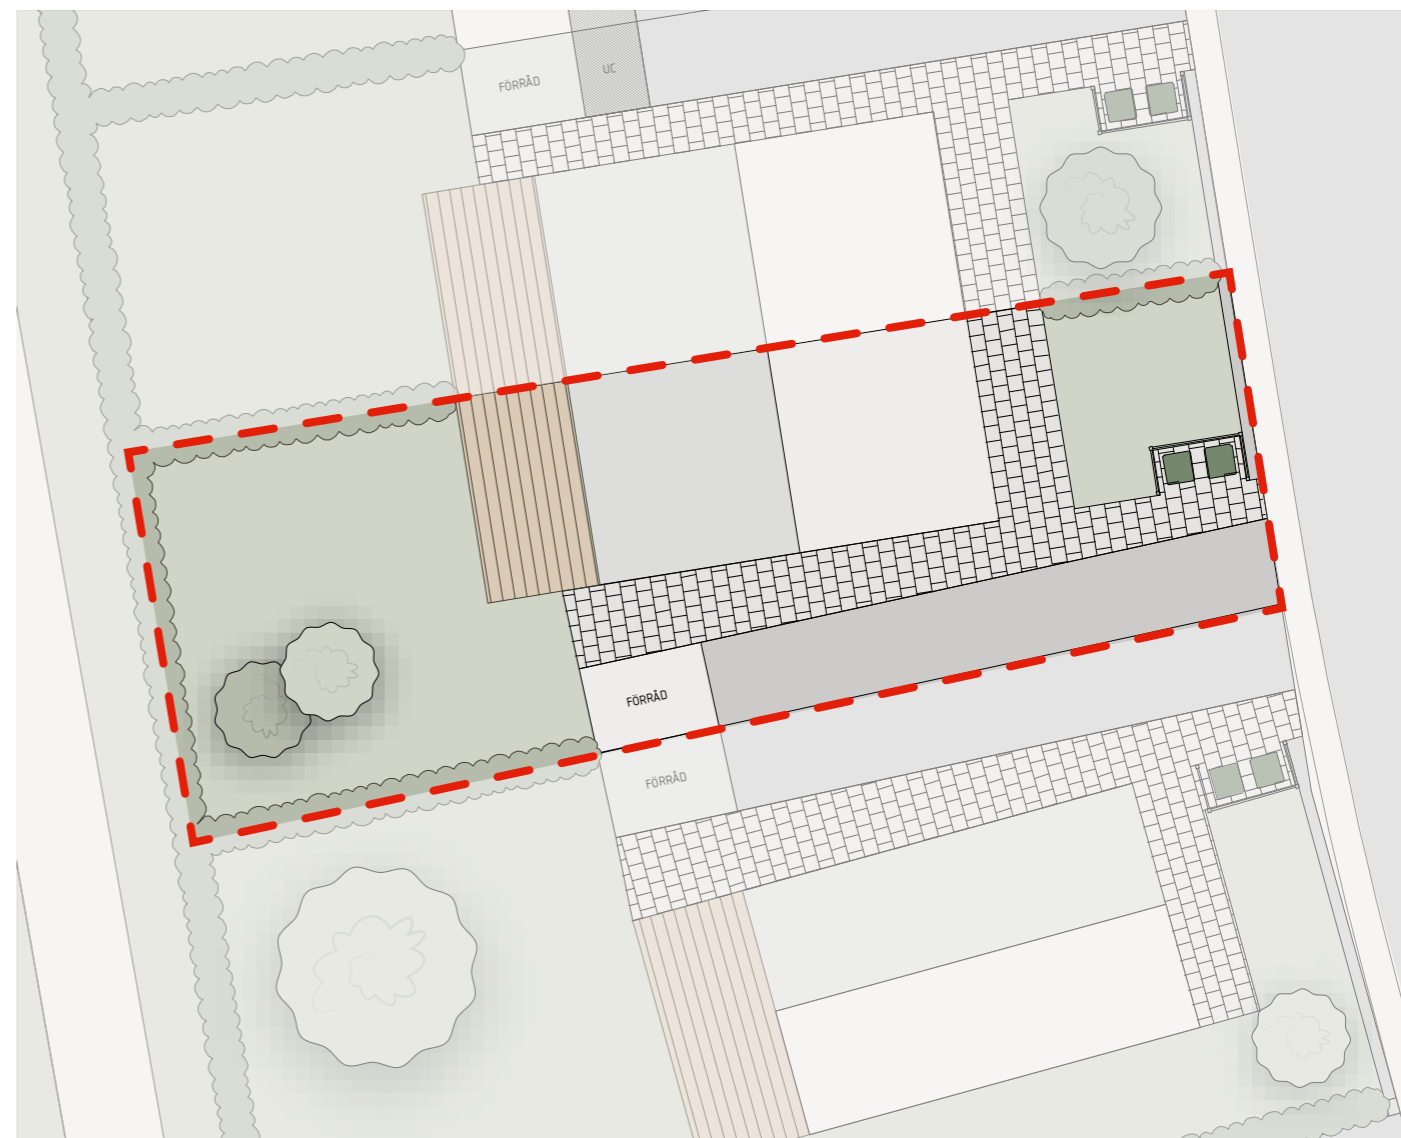

Lgh: 15

4-5 RoK

Välkommen till ett rymligt och flexibelt hem om 100 kvadratmeter fördelat på 4-5 RoK. Denna bostad erbjuder ett ljusst och öppet kök som smidigt övergår till vardagsrummet – perfekt för både vardagsliv och sociala tillställningar. Med två stilrena badrum, tre välplanerade sovrum och gott om förvaringsutrymmen blir vardagen enkel och bekväm. Detta hem är designat för att anpassa sig efter dina behov och med tre olika tillvalsplanlösningar har du möjlighet att välja det som passar din livsstil bäst.

Hus	Tvåplansparhus
Kvm	100 m ²
Rum	4 - 5 RoK

K	Kyl
F	Frys
DM	Diskmaskin
	Häll
UM	Ugn/Mikro
TP	Tvättplare
VP	Värmepump
G	Garderob
KLK	Klädkammare

Lgh: 15

Trädgård

TOMTAREA

CA
285
KVM

FÖRKLARINGAR

- Tomtmarkering
- Gräsmatta
- Stenläggning
- Trätrall
- Häck
- Plats för avfallskär1