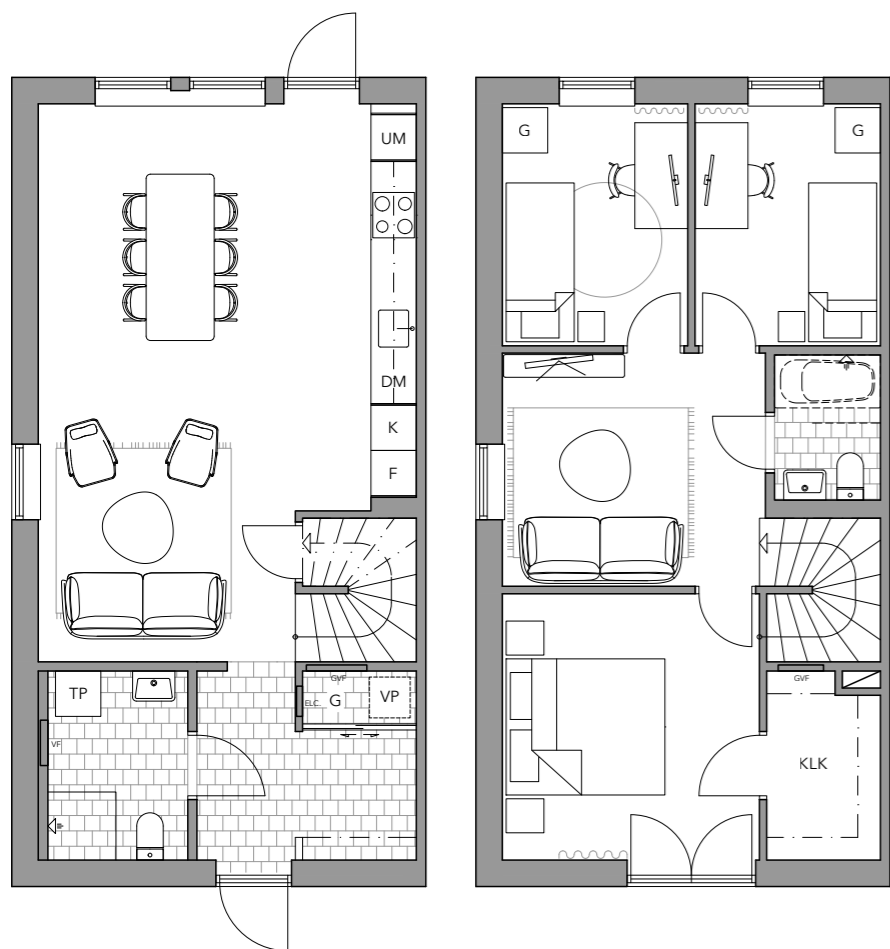

Lgh: 15

4-5 RoK

Välkommen till ett rymligt och flexibelt hem om 100 kvadratmeter fördelat på 4-5 RoK. Denna bostad erbjuder ett ljusst och öppet kök som smidigt övergår till vardagsrummet – perfekt för både vardagsliv och sociala tillställningar. Med två stilrena badrum, tre välplanerade sovrum och gott om förvaringsutrymmen blir vardagen enkel och bekväm. Detta hem är designat för att anpassa sig efter dina behov och med tre olika tillvalsplanlösningar har du möjlighet att välja det som passar din livsstil bäst.

Hus	Tvåplansparhus
Kvm	100 m ²
Rum	4 - 5 RoK

K	Kyl
F	Frys
DM	Diskmaskin
	Häll
UM	Ugn/Mikro
TP	Tvättplare
VP	Värmepump
G	Garderob
KLK	Klädkammare

Lgh: 15

Trädgård

TOMTAREA

CA
285
KVM

FÖRKLARINGAR

- Tomtmarkering
- Gräsmatta
- Stenläggning
- Trätrall
- Häck
- Plats för avfallskär1