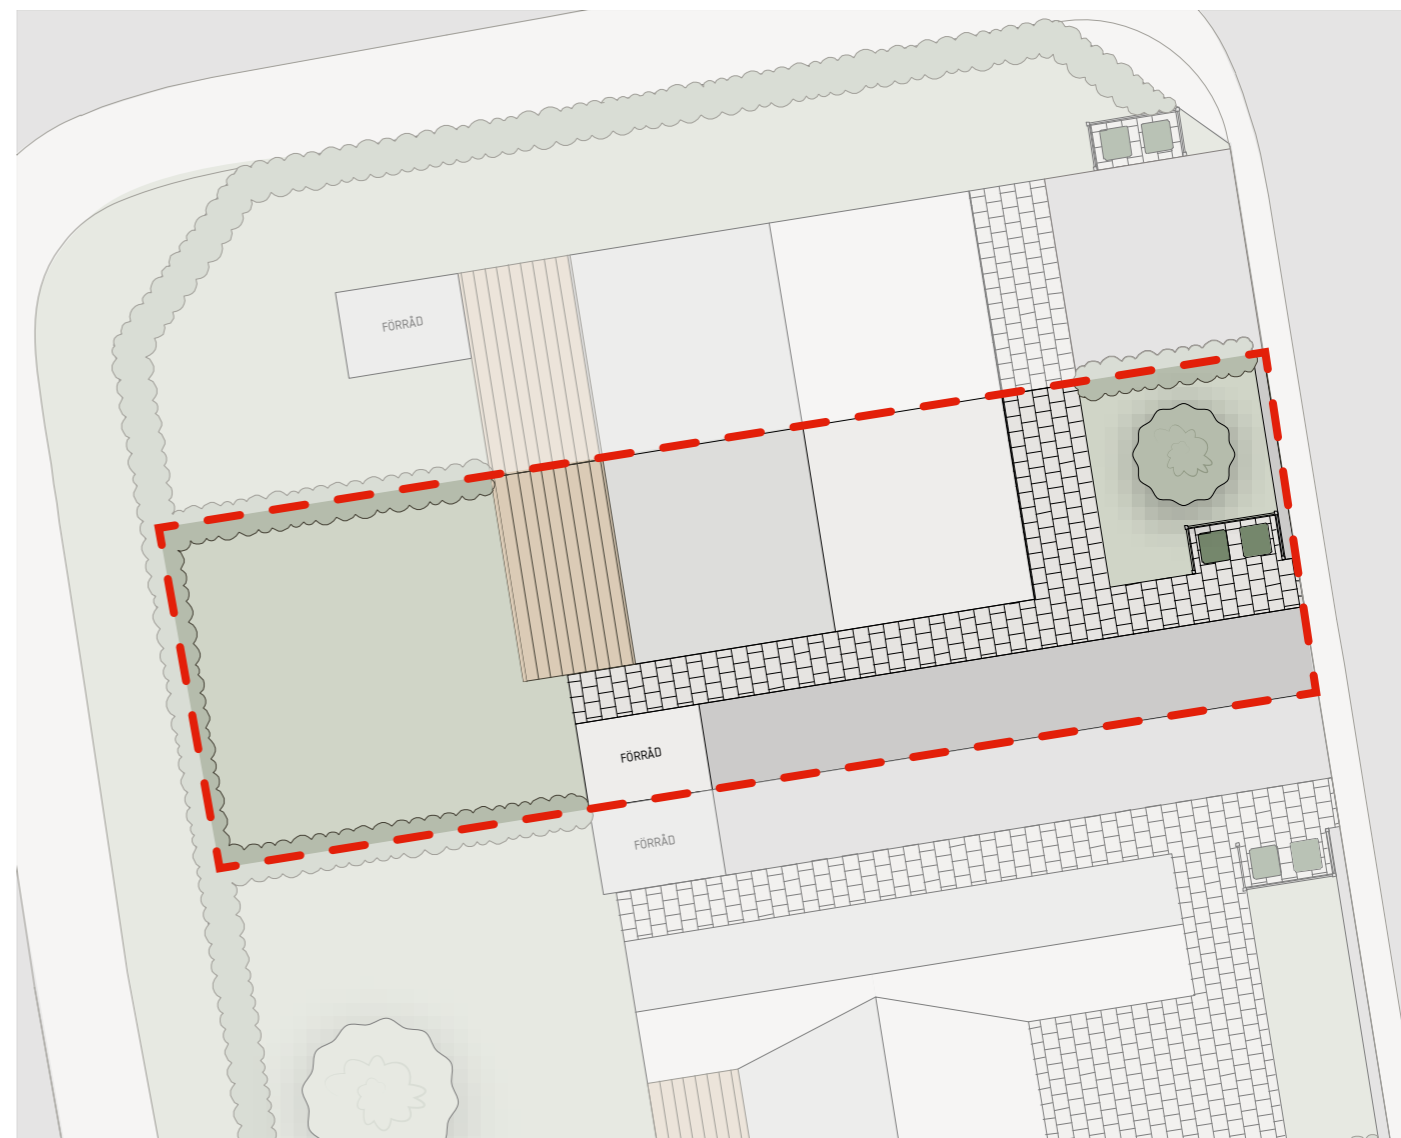

Lgh: 19

4-5 RoK

Välkommen till ett rymligt och flexibelt hem om 100 kvadratmeter fördelat på 4-5 RoK. Denna bostad erbjuder ett ljukt och öppet kök som smidigt övergår till vardagsrummet – perfekt för både vardagsliv och sociala tillställningar. Med två stilrena badrum, tre välplanerade sovrum och gott om förvaringsutrymmen blir vardagen enkel och bekväm. Detta hem är designat för att anpassa sig efter dina behov och med tre olika tillvalsplanlösningar har du möjlighet att välja det som passar din livsstil bäst.

Hus	Tvåplansparhus
Kvm	100 m ²
Rum	4 - 5 RoK

K	Kyl
F	Frys
DM	Diskmaskin
	Häll
UM	Ugn/Mikro
TP	Tvättpelare
VP	Värmepump
G	Garderob
KLK	Klädkammare

Lgh: 19

Trädgård

TOMTAREA

CA
270
KVM

FÖRKLARINGAR

- Tomtmarkering
- Gräsmatta
- Stenläggning
- Trätrall
- Häck
- Plats för avfallskär1