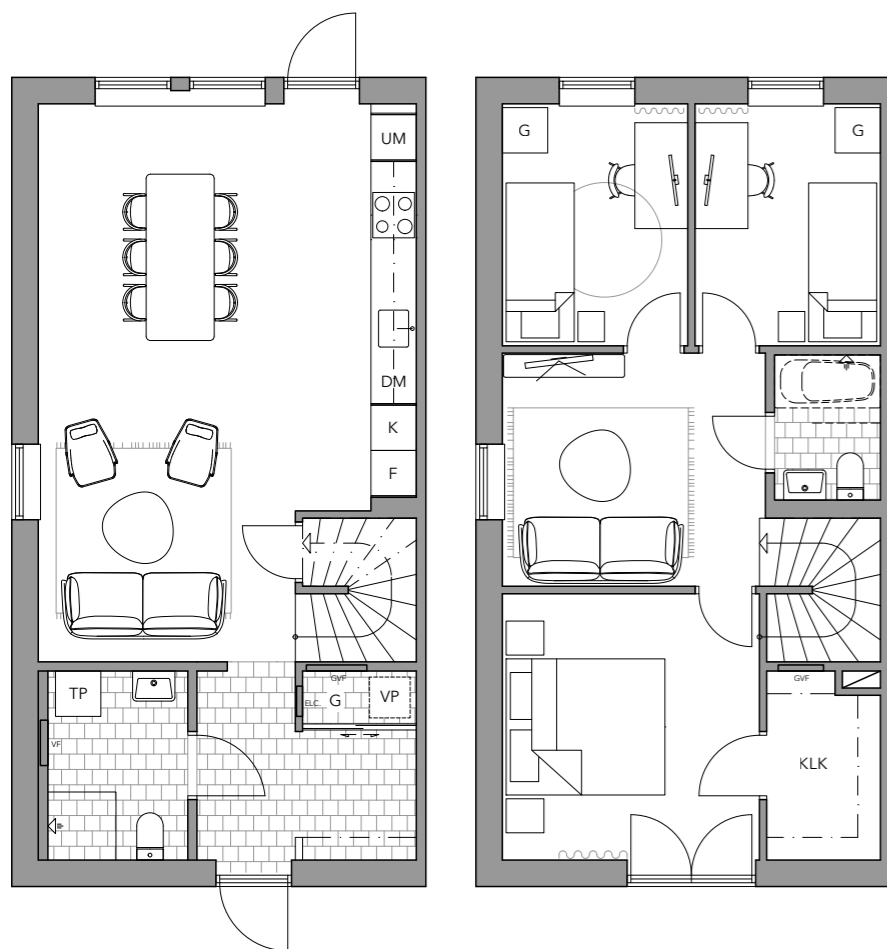

Lgh: 19

4-5 RoK

Välkommen till ett rymligt och flexibelt hem om 100 kvadratmeter fördelat på 4-5 RoK. Denna bostad erbjuder ett ljukt och öppet kök som smidigt övergår till vardagsrummet – perfekt för både vardagsliv och sociala tillställningar. Med två stilrena badrum, tre välplanerade sovrum och gott om förvaringsutrymmen blir vardagen enkel och bekväm. Detta hem är designat för att anpassa sig efter dina behov och med tre olika tillvalsplanlösningar har du möjlighet att välja det som passar din livsstil bäst.

Hus	Tvåplansparhus
Kvm	100 m ²
Rum	4 - 5 RoK

K	Kyl
F	Frys
DM	Diskmaskin
	Häll
UM	Ugn/Mikro
TP	Tvättpelare
VP	Värmepump
G	Garderob
KLK	Klädkammare

Lgh: 19

Trädgård

TOMTAREA

CA
270
KVM

FÖRKLARINGAR

- Tomtmarkering
- Gräsmatta
- Stenläggning
- Trätrall
- Häck
- Plats för avfallskär1