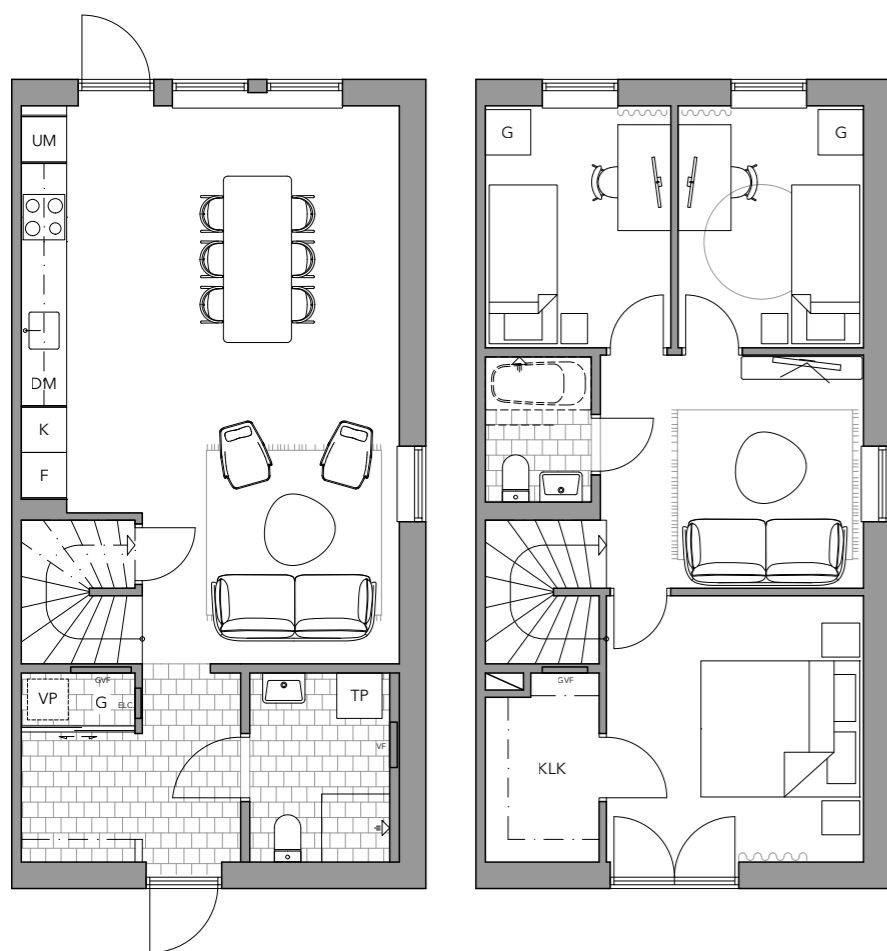

Lgh: 20

4-5 RoK

Välkommen till ett rymligt och flexibelt hem om 100 kvadratmeter fördelat på 4-5 RoK. Denna bostad erbjuder ett ljus och öppet kök som smidigt övergår till vardagsrummet – perfekt för både vardagsliv och sociala tillställningar. Med två stilrena badrum, tre välplanerade sovrum och gott om förvaringsutrymmen blir vardagen enkel och bekväm. Detta hem är designat för att anpassa sig efter dina behov och med tre olika tillvalsplanlösningar har du möjlighet att välja det som passar din livsstil bäst.

Hus	Tvåplansparhus
Kvm	100 m ²
Rum	4 - 5 RoK

K	Kyl
F	Frys
DM	Diskmaskin
	Häll
UM	Ugn/Mikro
TP	Tvättplare
VP	Värmepump
G	Garderob
KLK	Klädkammare

Lgh: 20

Trädgård

TOMTAREA

CA
260
KVM

FÖRKLARINGAR

- Tomtmarkering
- Gräsmatta
- Stenläggning
- Trätrall
- Häck
- Plats för avfallskär1