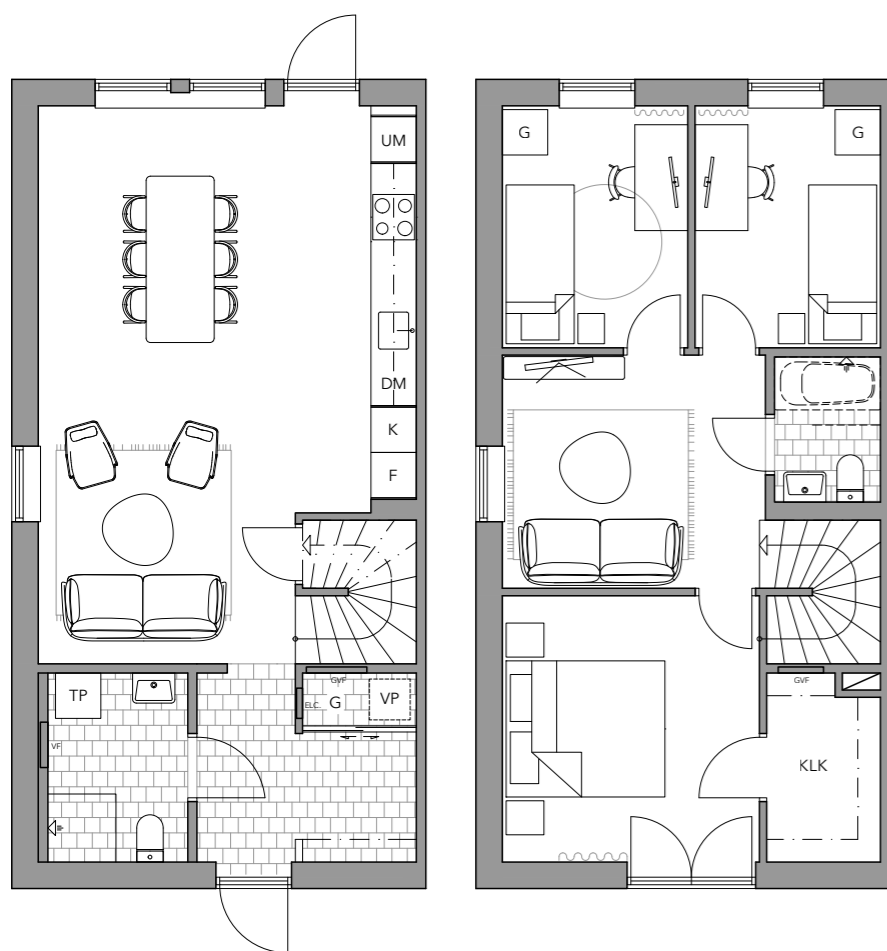

Lgh: 3

# 4-5 RoK

Välkommen till ett rymligt och flexibelt hem om 100 kvadratmeter fördelat på 4-5 RoK. Denna bostad erbjuder ett ljusst och öppet kök som smidigt övergår till vardagsrummet – perfekt för både vardagsliv och sociala tillställningar. Med två stilrena badrum, tre välplanerade sovrum och gott om förvaringsutrymmen blir vardagen enkel och bekväm. Detta hem är designat för att anpassa sig efter dina behov och med tre olika tillvalsplanlösningar har du möjlighet att välja det som passar din livsstil bäst.

Hus	Tvåplansparhus
Kvm	100 m <sup>2</sup>
Rum	4 - 5 RoK

K	Kyl
F	Frys
DM	Diskmaskin
	Häll
UM	Ugn/Mikro
TP	Tvättpelare
VP	Värmepump
G	Garderob
KLK	Klädkammare

Lgh: 3