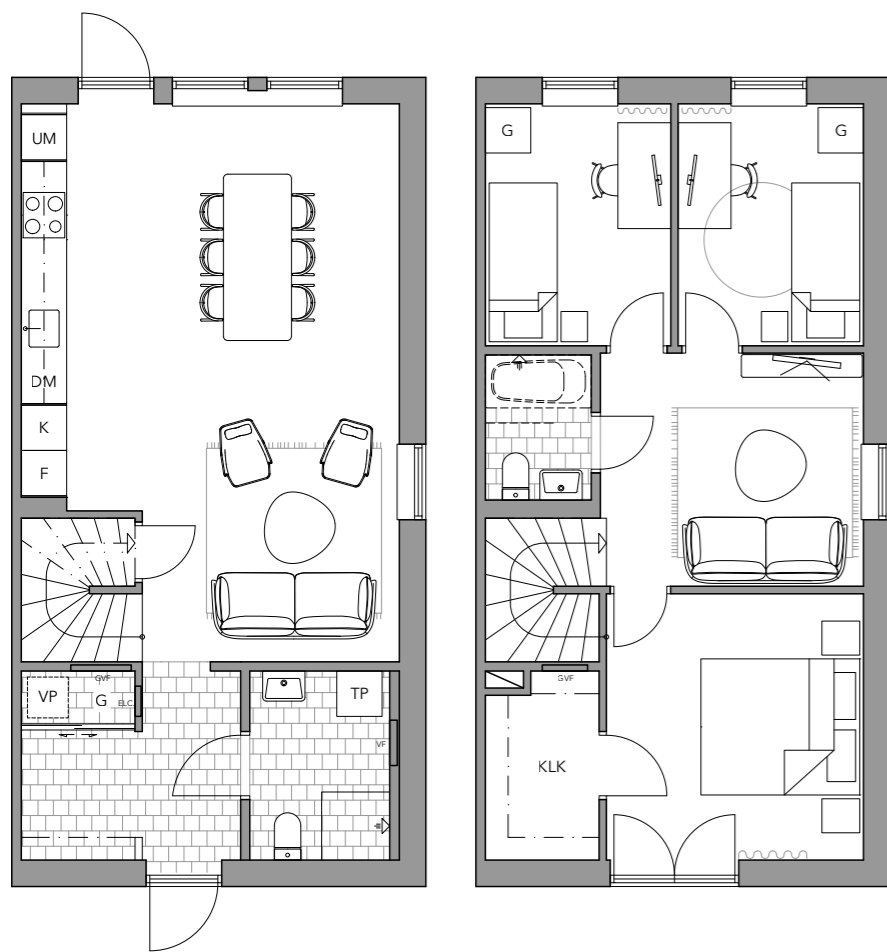

Lgh: 4

4-5 RoK

Välkommen till ett rymligt och flexibelt hem om 100 kvadratmeter fördelat på 4-5 RoK. Denna bostad erbjuder ett ljus och öppet kök som smidigt övergår till vardagsrummet – perfekt för både vardagsliv och sociala tillställningar. Med två stilrena badrum, tre välplanerade sovrum och gott om förvaringsutrymmen blir vardagen enkel och bekväm. Detta hem är designat för att anpassa sig efter dina behov och med tre olika tillvalsplanlösningar har du möjlighet att välja det som passar din livsstil bäst.

Hus	Tvåplansparhus
Kvm	100 m ²
Rum	4 - 5 RoK

K	Kyl
F	Frys
DM	Diskmaskin
	Häll
UM	Ugn/Mikro
TP	Tvättplare
VP	Värmepump
G	Garderob
KLK	Klädkammare

Lgh: 4

Trädgård

TOMTAREA

CA
300
KVM

FÖRKLARINGAR

- Tomtmarkering
- Gräsmatta
- Stenläggning
- Trätrall
- Häck
- Plats för avfallskär1