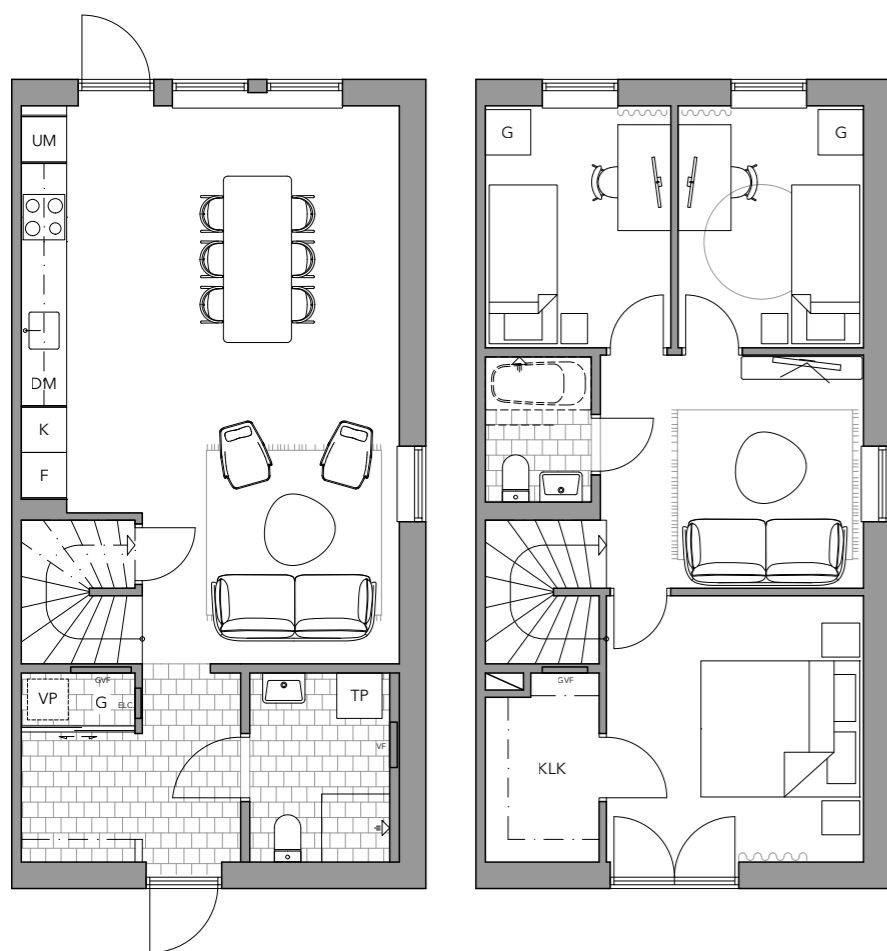

Lgh: 9

4-5 RoK

Välkommen till ett rymligt och flexibelt hem om 100 kvadratmeter fördelat på 4-5 RoK. Denna bostad erbjuder ett ljus och öppet kök som smidigt övergår till vardagsrummet – perfekt för både vardagsliv och sociala tillställningar. Med två stilrena badrum, tre välplanerade sovrum och gott om förvaringsutrymmen blir vardagen enkel och bekväm. Detta hem är designat för att anpassa sig efter dina behov och med tre olika tillvalsplanlösningar har du möjlighet att välja det som passar din livsstil bäst.

Hus	Tvåplansparhus
Kvm	100 m ²
Rum	4 - 5 RoK

K	Kyl
F	Frys
DM	Diskmaskin
	Häll
UM	Ugn/Mikro
TP	Tvättplare
VP	Värmepump
G	Garderob
KLK	Klädkammare

Lgh: 9

Trädgård

TOMTAREA

CA
335
KVM

FÖRKLARINGAR

- Tomtmarkering
- Gräsmatta
- Stenläggning
- Trätrall
- Häck
- Plats för avfallskär1