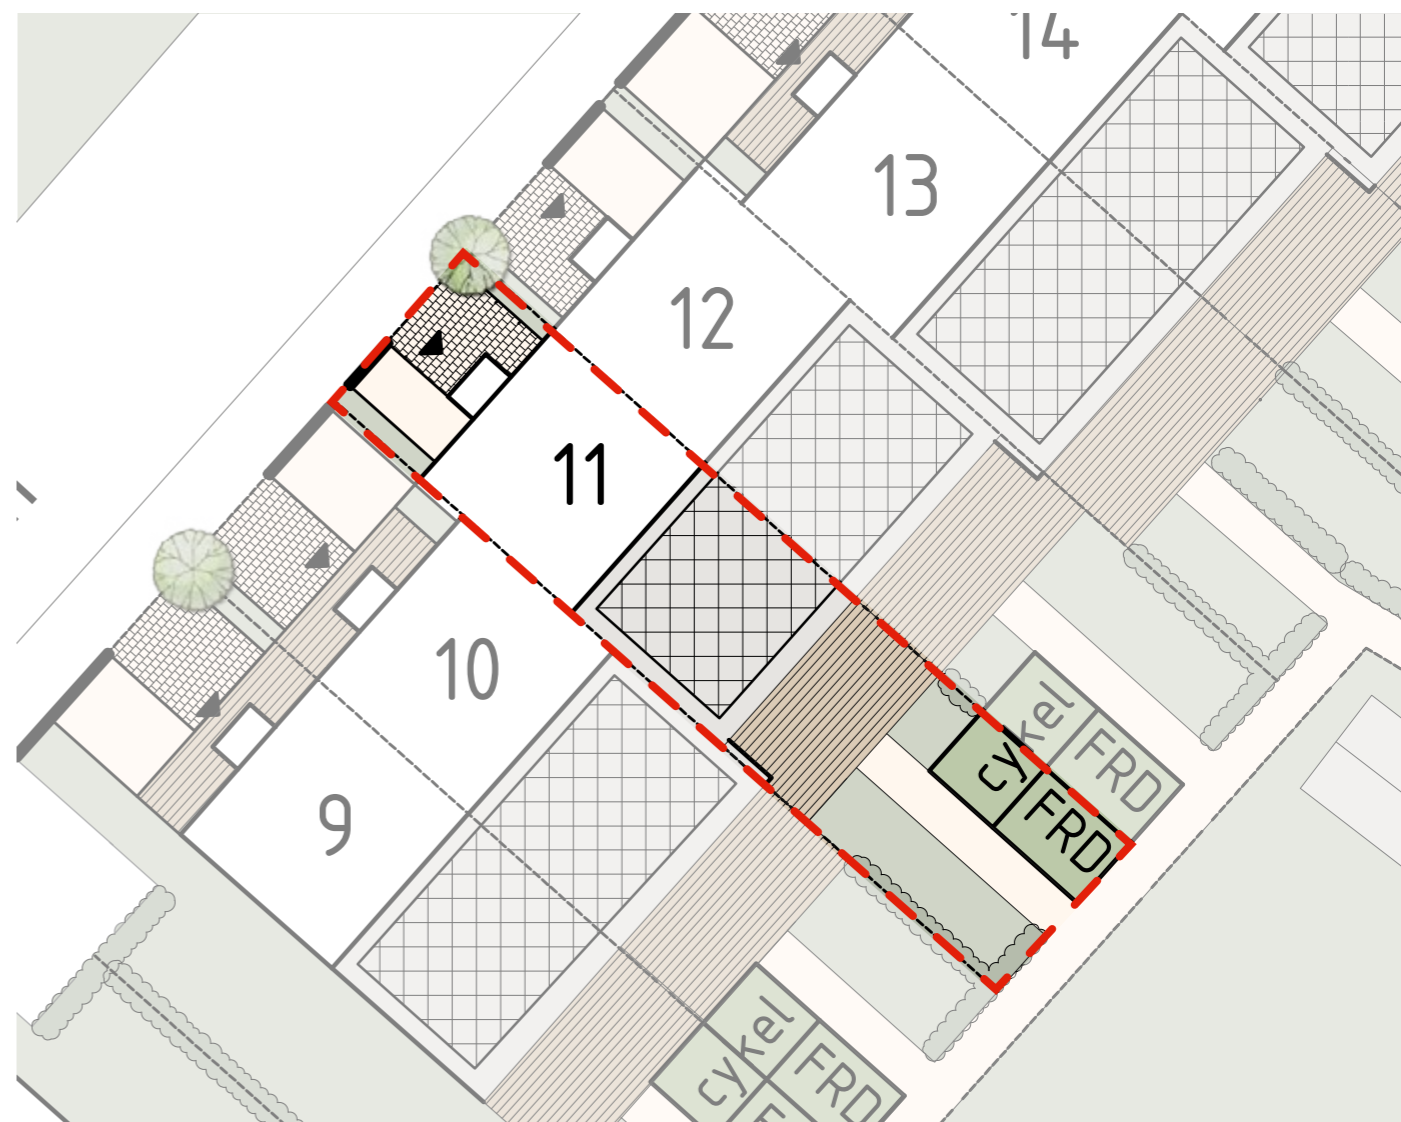

Lgh: 11

100m²

Välkommen till en ljus och välplanerad bostad om fyra rum och kök. Entréplanet erbjuder en inbjudande hall med gott om förvaring, ett badrum med tvättmöjligheter och en social planlösning där kök och vardagsrum harmoniserar.

Från vardagsrummet når du enkelt din egen uteplats och trädgård – en skyddad plats för både vila och lek. En trappa upp väntar tre sovrum, ett andra badrum och ett extra allrum som passar utmärkt som lekyta eller läshörna.

Hus	Tvåplansradhus
Kvm	100 m ²
Rum	4 RoK

K	Kyl
F	Frys
DM	Diskmaskin
	Häll
UM	Ugn/Mikro
TM	Tvättmaskin
TT	Torktumlare
S	Städskåp
G	Garderob
KLK	Klädkammare
	Bänkskåp med överskåp

Lgh: 11

Trädgård

TOMTAREA

CA
120
KVM