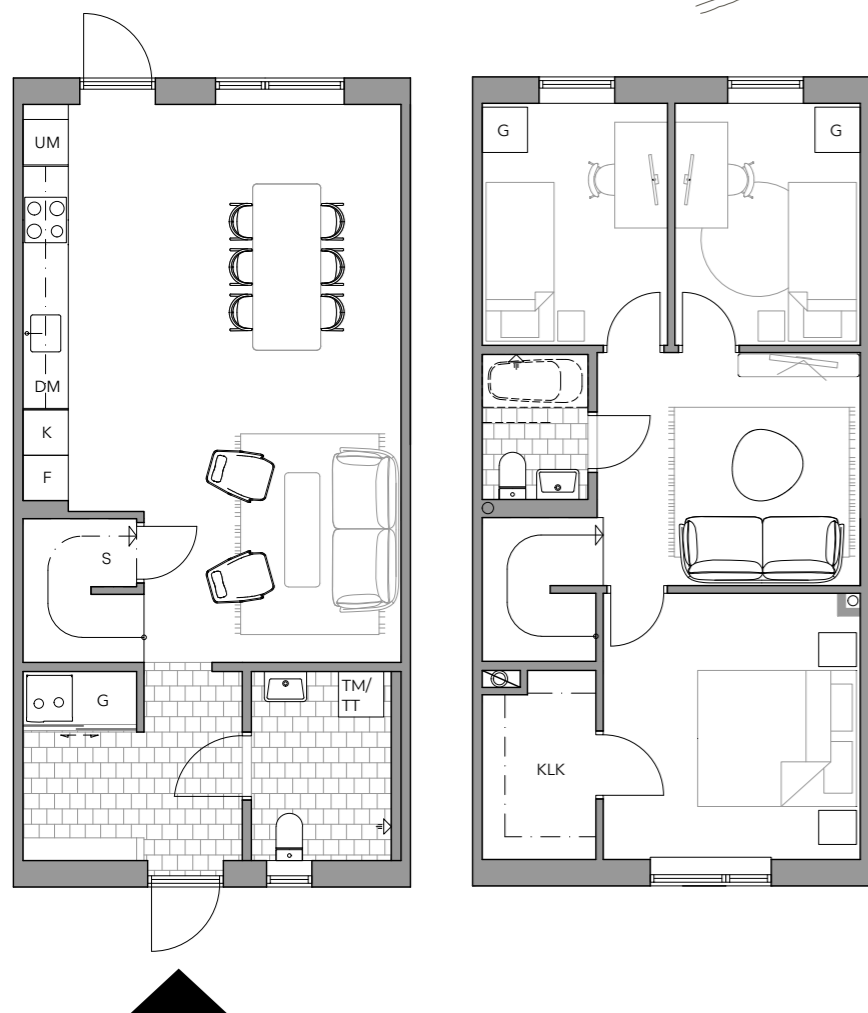

Lgh: 11

100m²

Välkommen till en ljus och välplanerad bostad om fyra rum och kök. Entréplanet erbjuder en inbjudande hall med gott om förvaring, ett badrum med tvättmöjligheter och en social planlösning där kök och vardagsrum harmoniserar.

Från vardagsrummet når du enkelt din egen uteplats och trädgård – en skyddad plats för både vila och lek. En trappa upp väntar tre sovrum, ett andra badrum och ett extra allrum som passar utmärkt som lekyta eller läshörna.

Hus	Tvåplansradhus
Kvm	100 m ²
Rum	4 RoK

K	Kyl
F	Frys
DM	Diskmaskin
	Häll
UM	Ugn/Mikro
TM	Tvättmaskin
TT	Torktumlare
S	Städskåp
G	Garderob
KLK	Klädkammare
	Bänkskåp med överskåp

Lgh: 11

Trädgård

TOMTAREA

CA
120
KVM