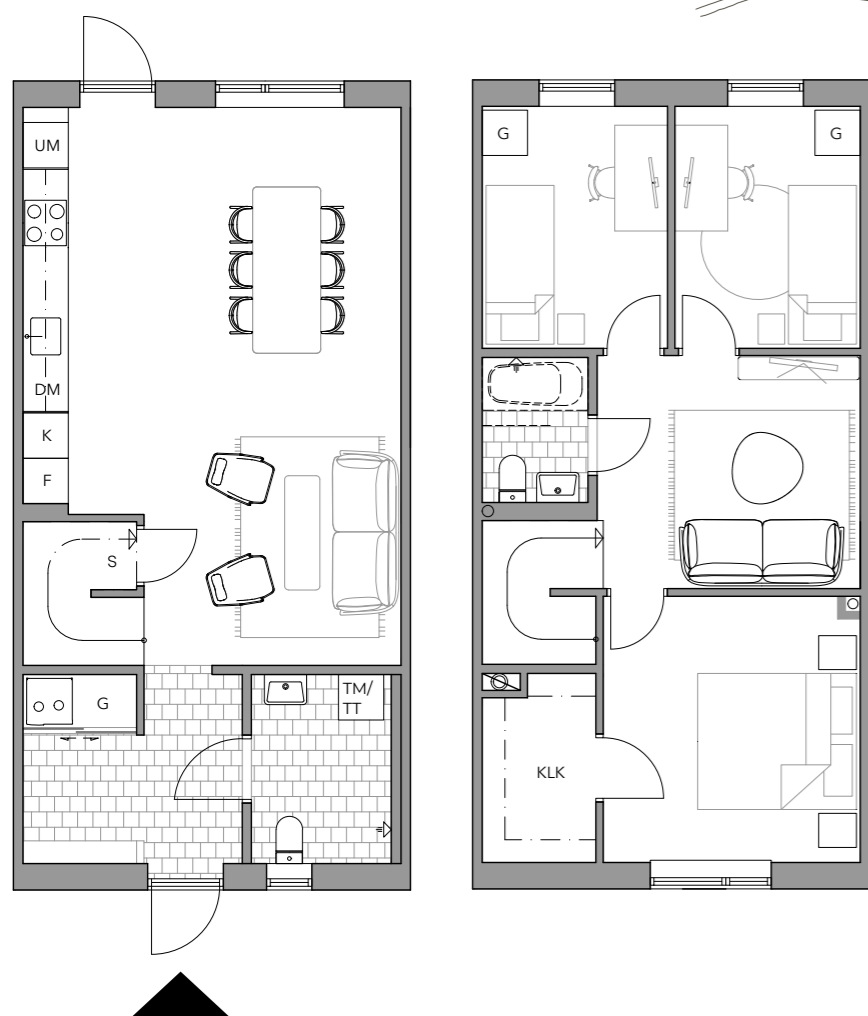

Lgh: 15

100m²

Välkommen till en ljus och välplanerad bostad om fyra rum och kök. Entréplanet erbjuder en inbjudande hall med gott om förvaring, ett badrum med tvättmöjligheter och en social planlösning där kök och vardagsrum harmoniserar.

Från vardagsrummet når du enkelt din egen uteplats och trädgård – en skyddad plats för både vila och lek. En trappa upp väntar tre sovrum, ett andra badrum och ett extra allrum som passar utmärkt som lekyta eller läshörna.

Hus	Tvåplansradhus
Kvm	100 m ²
Rum	4 RoK

K	Kyl
F	Frys
DM	Diskmaskin
	Häll
UM	Ugn/Mikro
TM	Tvättmaskin
TT	Torktumlare
S	Städskap
G	Garderob
KLK	Klädkammare
	Bänkskåp med överskåp

Lgh: 15

Trädgård

TOMTAREA

CA
150
KVM