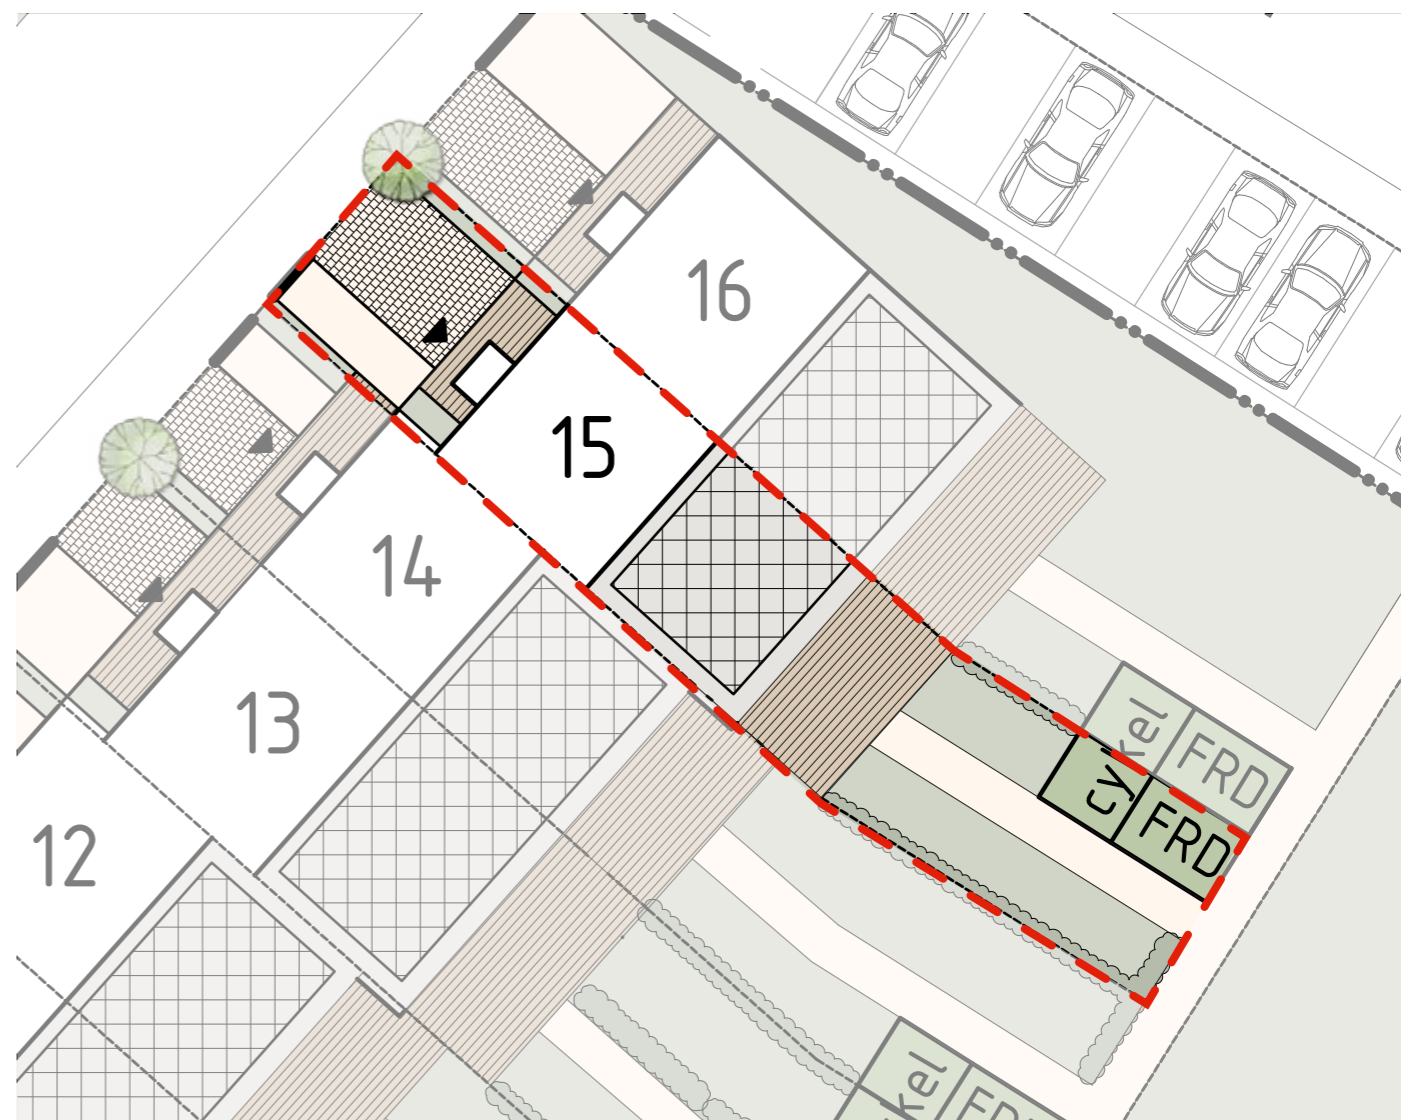

Lgh: 15

100m²

Välkommen till en ljus och välplanerad bostad om fyra rum och kök. Entréplanet erbjuder en inbjudande hall med gott om förvaring, ett badrum med tvättmöjligheter och en social planlösning där kök och vardagsrum harmoniserar.

Från vardagsrummet når du enkelt din egen uteplats och trädgård – en skyddad plats för både vila och lek. En trappa upp väntar tre sovrum, ett andra badrum och ett extra allrum som passar utmärkt som lekyta eller läshörna.

Hus	Tvåplansradhus
Kvm	100 m ²
Rum	4 RoK

K	Kyl
F	Frys
DM	Diskmaskin
	Häll
UM	Ugn/Mikro
TM	Tvättmaskin
TT	Torktumlare
S	Städskap
G	Garderob
KLK	Klädkammare
	Bänkskåp med överskåp

Lgh: 15

Trädgård

TOMTAREA

CA
150
KVM