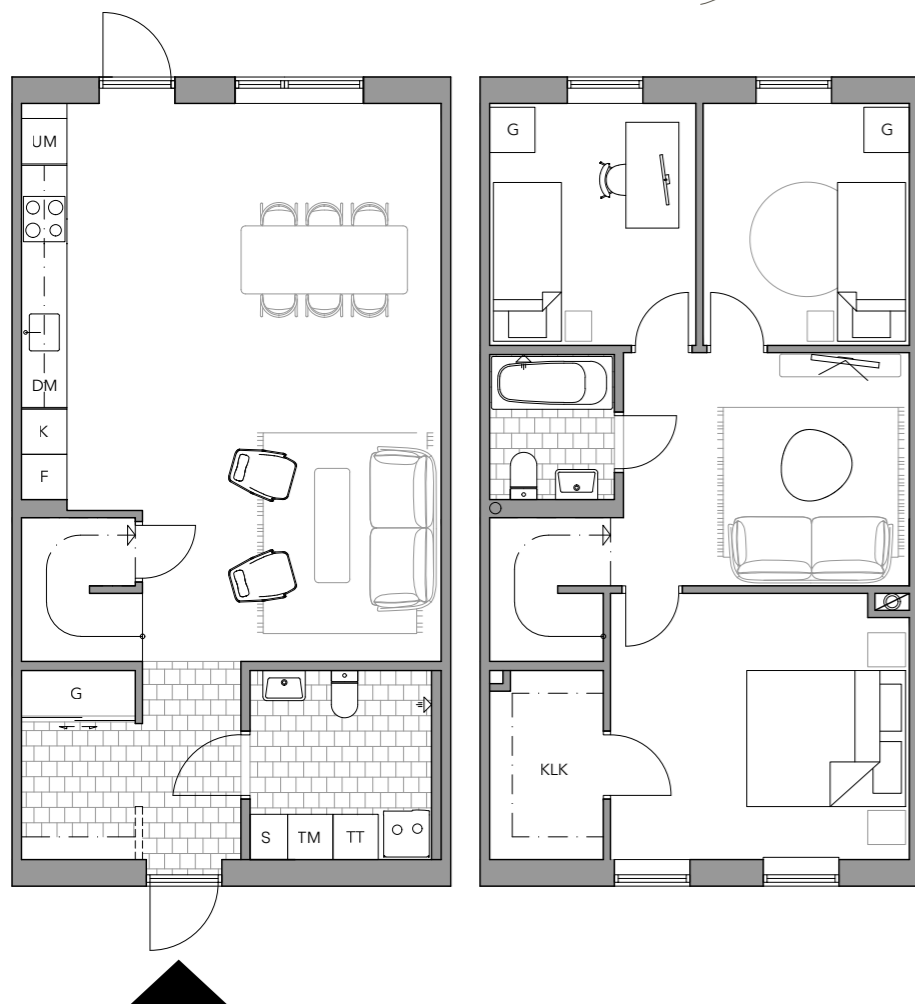

Lgh: 19

110m²

Välkommen till en välplanerad bostad som gör vardagen både smidig och trivsamt. Entréplanet bjuder på en generös hall, ett badrum med tvättmöjligheter samt en öppen sällskapsyta där kök och vardagsrum smälter samman. Från vardagsrummet når du den egna uteplatsen - perfekt för morgonkaffet, odlingslådor eller sommarens grillkvällar.

På det övre planet väntar tre sovrum som enkelt kan anpassas efter behov. Det största har en rymlig klädkammare i direkt anslutning, vilket ger både komfort och god förvaring.

Hus	Tvåplansradhus
Kvm	110 m ²
Rum	4 RoK