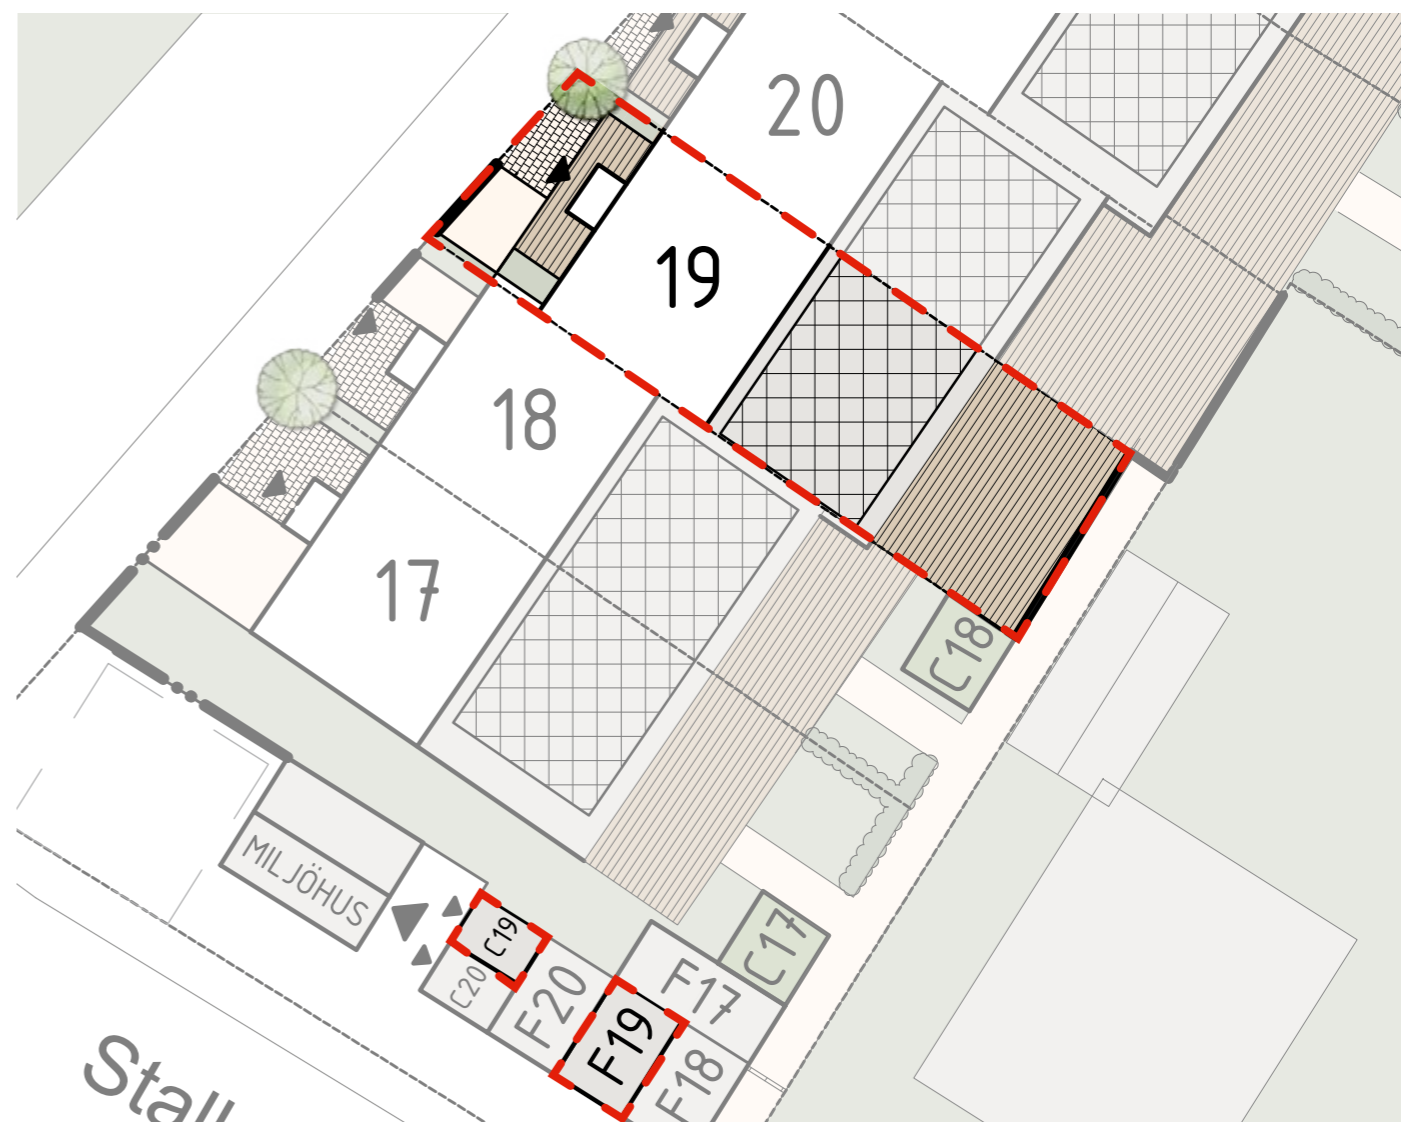

Lgh: 19

110m²

Välkommen till en välplanerad bostad som gör vardagen både smidig och trivsamt. Entréplanet bjuder på en generös hall, ett badrum med tvättmöjligheter samt en öppen sällskapsyta där kök och vardagsrum smälter samman. Från vardagsrummet når du den egna uteplatsen - perfekt för morgonkaffet, odlingslådor eller sommarens grillkvällar.

På det övre planet väntar tre sovrum som enkelt kan anpassas efter behov. Det största har en rymlig klädkammare i direkt anslutning, vilket ger både komfort och god förvaring.

Hus	Tvåplansradhus
Kvm	110 m ²
Rum	4 RoK

K	Kyl
F	Frys
DM	Diskmaskin
	Häll
UM	Ugn/Mikro
TM	Tvättmaskin
TT	Torktumlare
S	Städskap
G	Garderob
KLK	Klädkammare
	Bänkskåp med överskåp

Lgh: 19

Trädgård

TOMTAREA

CA
105
KVM

FÖRKLARINGAR

- Tomtmarkering
- Gräsmatta
- Stenläggning
- Trärall
- Häck
- Solceller
- Grus