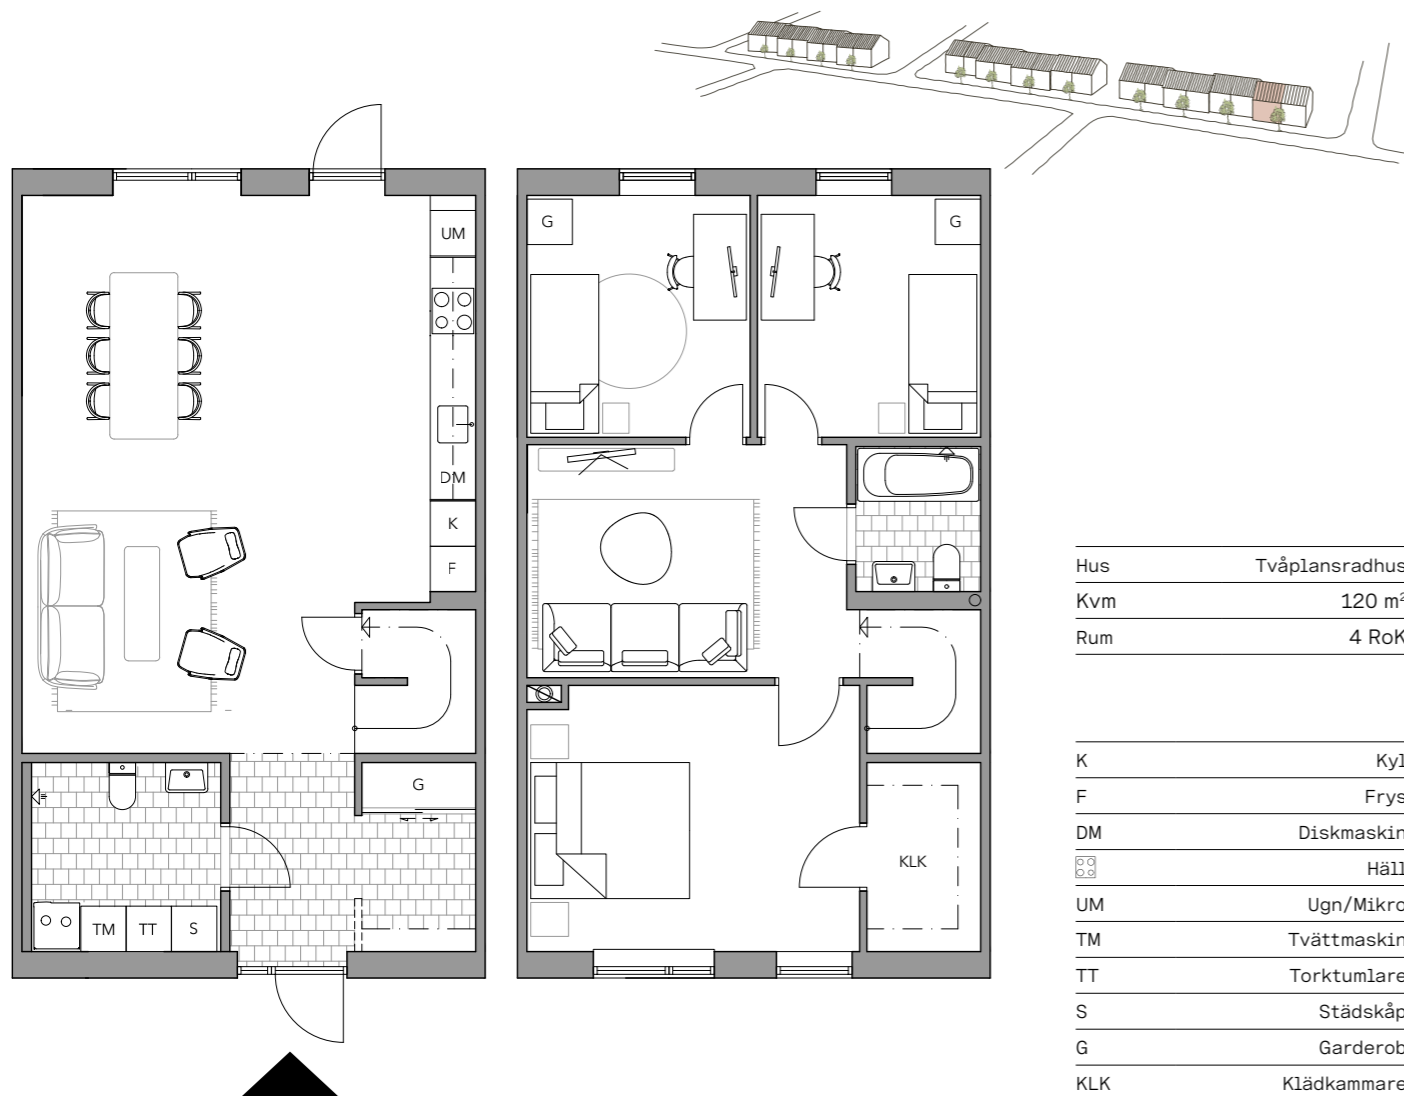

Lgh: 2

120m²

Välkommen till denna generösa bostad om 120 kvm, med plats för både gemenskap och avkoppling. Entréplanet rymmer en välkomnande hall, ett generöst badrum och en öppen planlösning där kök och vardagsrum möts. Härifrån kliver du direkt ut till uteplatsen och den egna trädgården.

På övervåningen finns tre sovrum, ett allrum, och ytterligare ett badrum. Det största sovrummet har en klädkammare som kombinerar vardagslyx med praktisk förvaring. Ett hem med gott om utrymme att växa i.