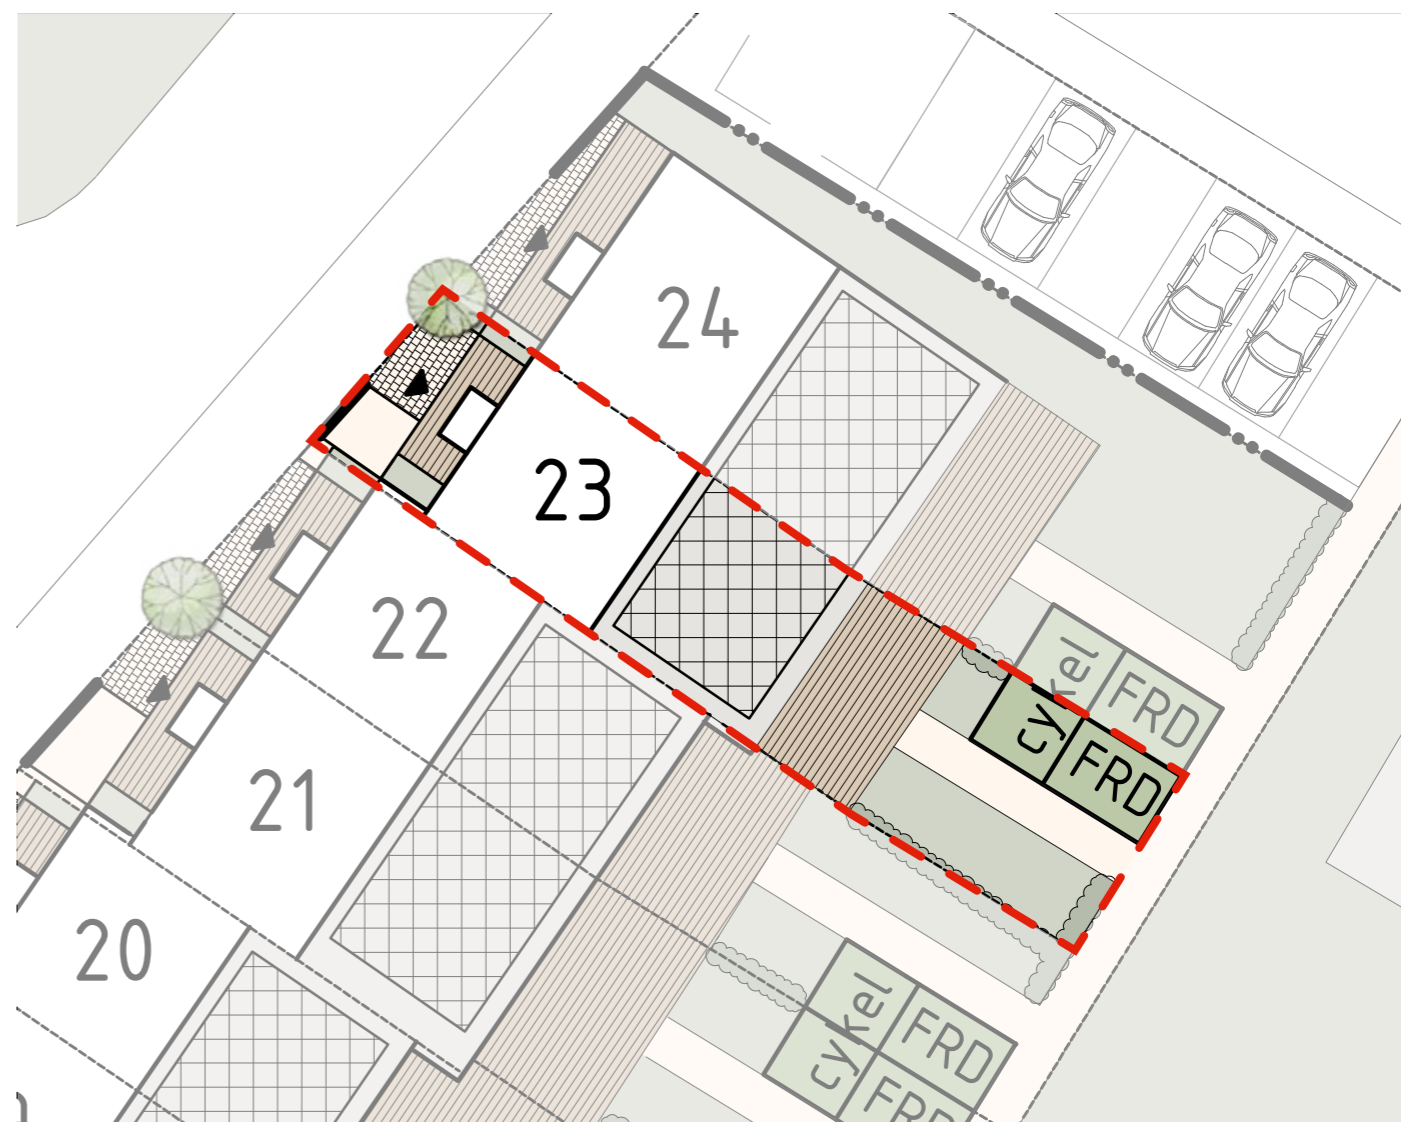

Lgh: 23

100m²

Välkommen till en ljus och välplanerad bostad om fyra rum och kök. Entréplanet erbjuder en inbjudande hall med gott om förvaring, ett badrum med tvättmöjligheter och en social planlösning där kök och vardagsrum harmoniserar.

Från vardagsrummet når du enkelt din egen uteplats och trädgård – en skyddad plats för både vila och lek. En trappa upp väntar tre sovrum, ett andra badrum och ett extra allrum som passar utmärkt som lekyta eller läshörna.

Hus	Tvåplansradhus
Kvm	100 m ²
Rum	4 RoK

K	Kyl
F	Frys
DM	Diskmaskin
	Häll
UM	Ugn/Mikro
TM	Tvättmaskin
TT	Torktumlare
S	Städskap
G	Garderob
KLK	Klädkammare
	Bänkskåp med överskåp

Lgh: 23

Trädgård

TOMTAREA

CA
125
KVM