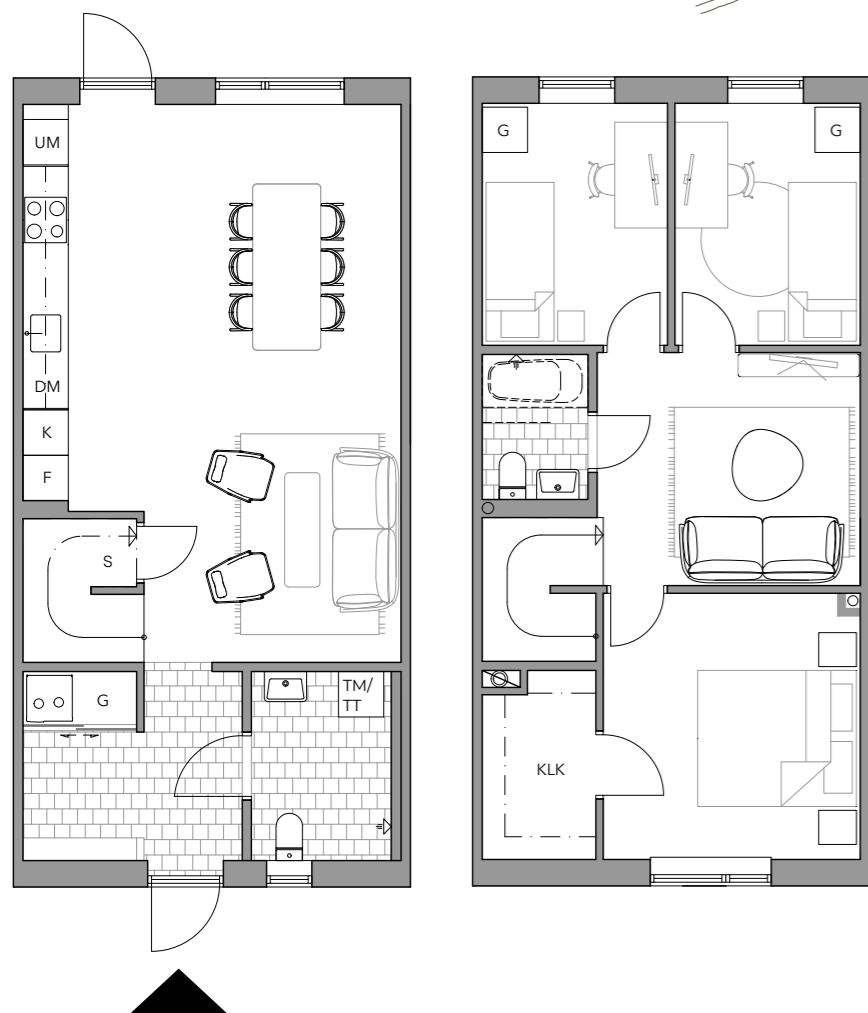

Lgh: 23

100m²

Välkommen till en ljus och välplanerad bostad om fyra rum och kök. Entréplanet erbjuder en inbjudande hall med gott om förvaring, ett badrum med tvättmöjligheter och en social planlösning där kök och vardagsrum harmoniserar.

Från vardagsrummet når du enkelt din egen uteplats och trädgård – en skyddad plats för både vila och lek. En trappa upp väntar tre sovrum, ett andra badrum och ett extra allrum som passar utmärkt som lekyta eller läshörna.

Hus	Tvåplansradhus
Kvm	100 m ²
Rum	4 RoK

K	Kyl
F	Frys
DM	Diskmaskin
	Häll
UM	Ugn/Mikro
TM	Tvättmaskin
TT	Torktumlare
S	Städskap
G	Garderob
KLK	Klädkammare
	Bänkskåp med överskåp

Lgh: 23

Trädgård

TOMTAREA

CA
125
KVM