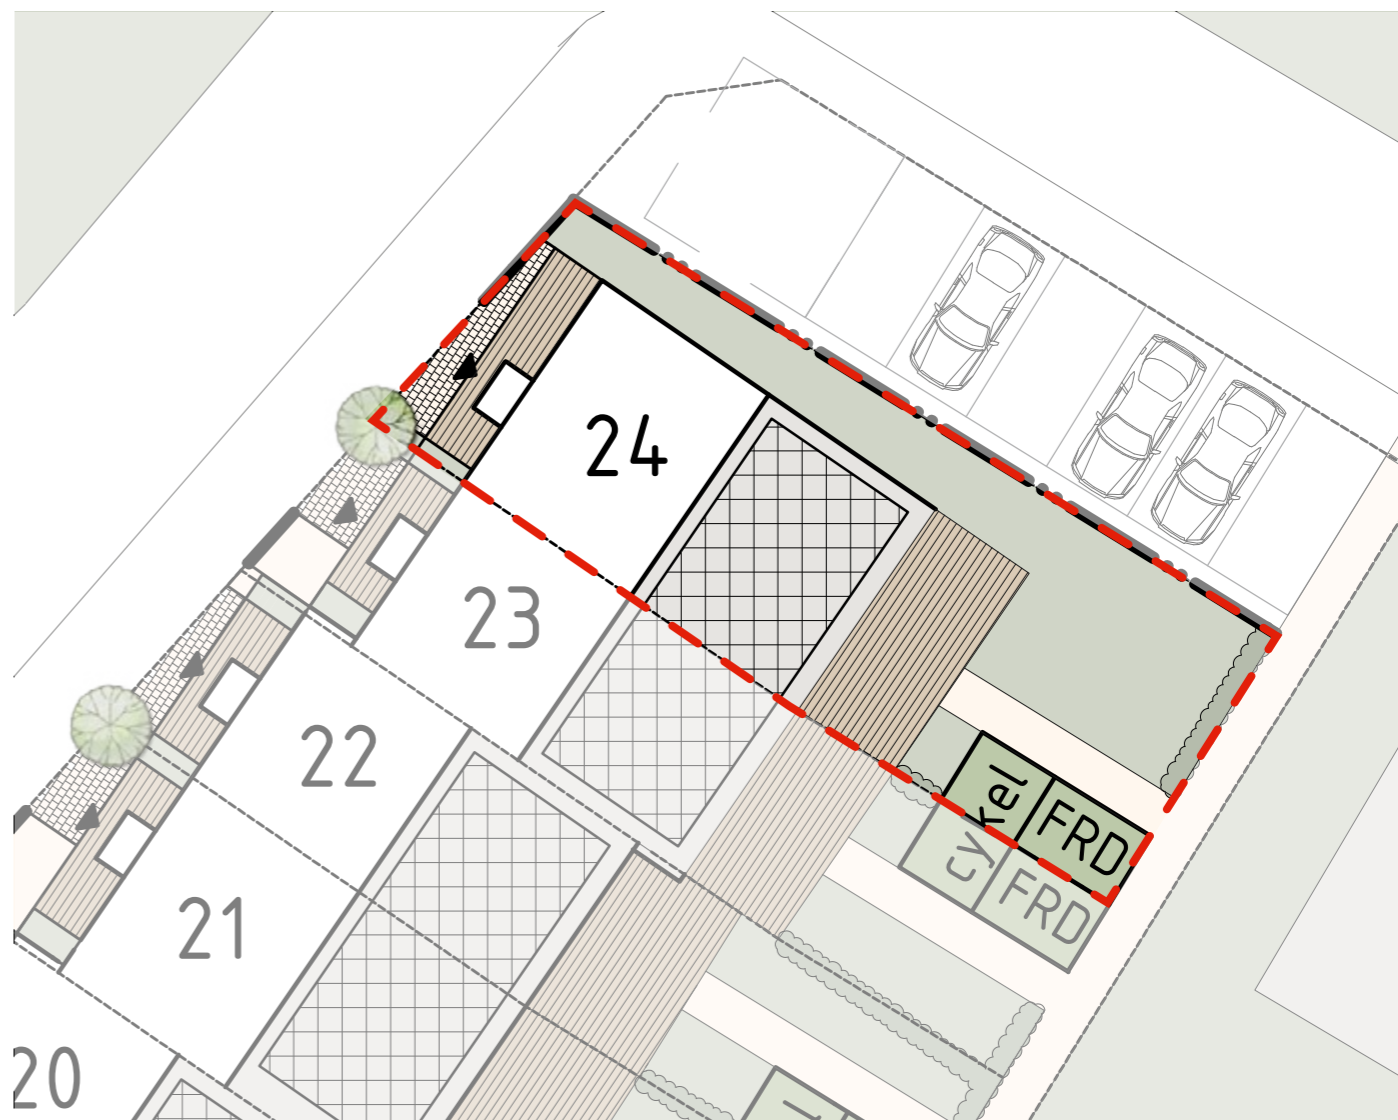

TOMTAREA

CA
180
KVM

FÖRKLARINGAR

	Tomtmarkering
	Gräsmatta
	Stenläggning
	Trätrall
	Häck
	Solceller
	Grus