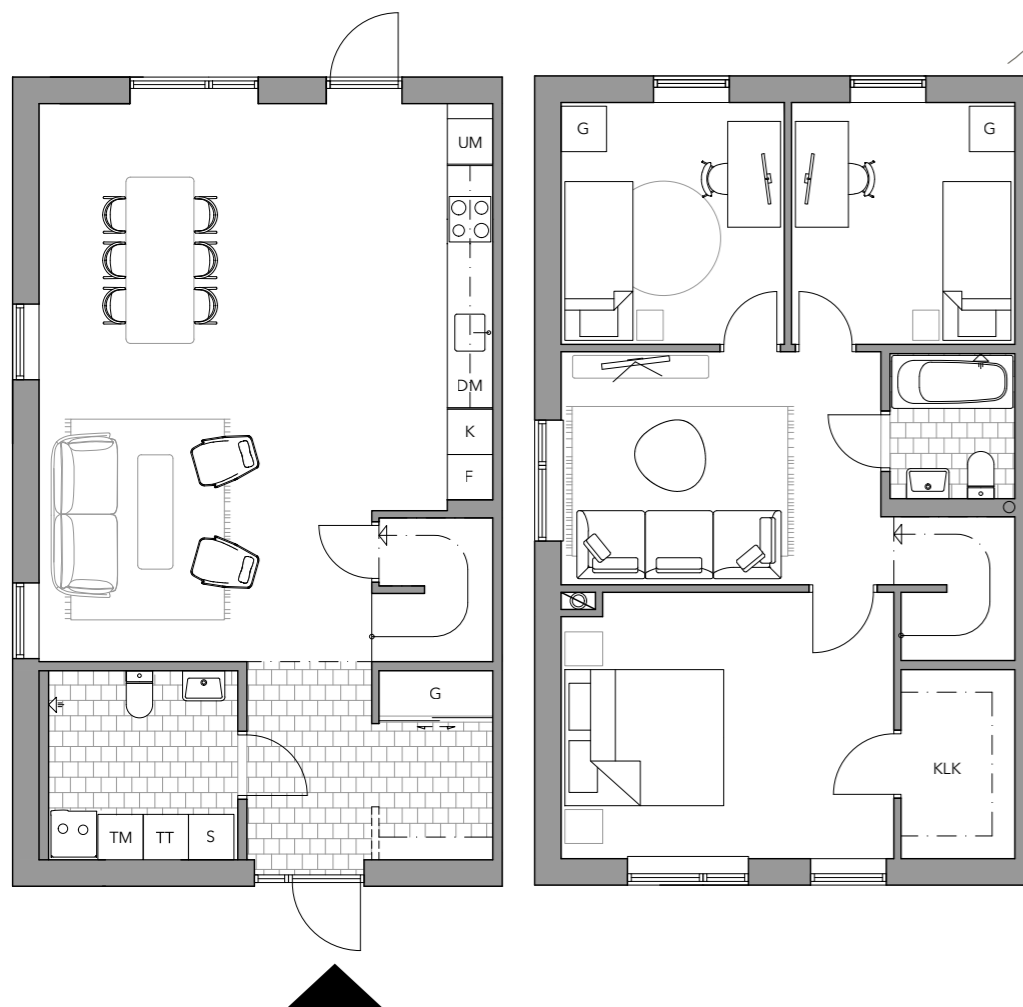

Lgh: 24

120m²

Välkommen till en ljus och generös gavelbostad som bjuder på det lilla extra. På entréplanet möts du av en stor hall, ett badrum med tvättmöjligheter samt ett luftigt vardagsrum och ett rymligt kök. Härifrån når du enkelt din privata uteplats och trädgård.

En trappa upp väntar tre sovrum, ett andra badrum och ett allrum. Till det största sovrummet hör en klädkammare som ger en lyxig vardagsfunktion. Ett hem att växa i, trivas i och njuta av länge.

Hus	Tvåplansradhus
Kvm	120 m ²
Rum	5 RoK