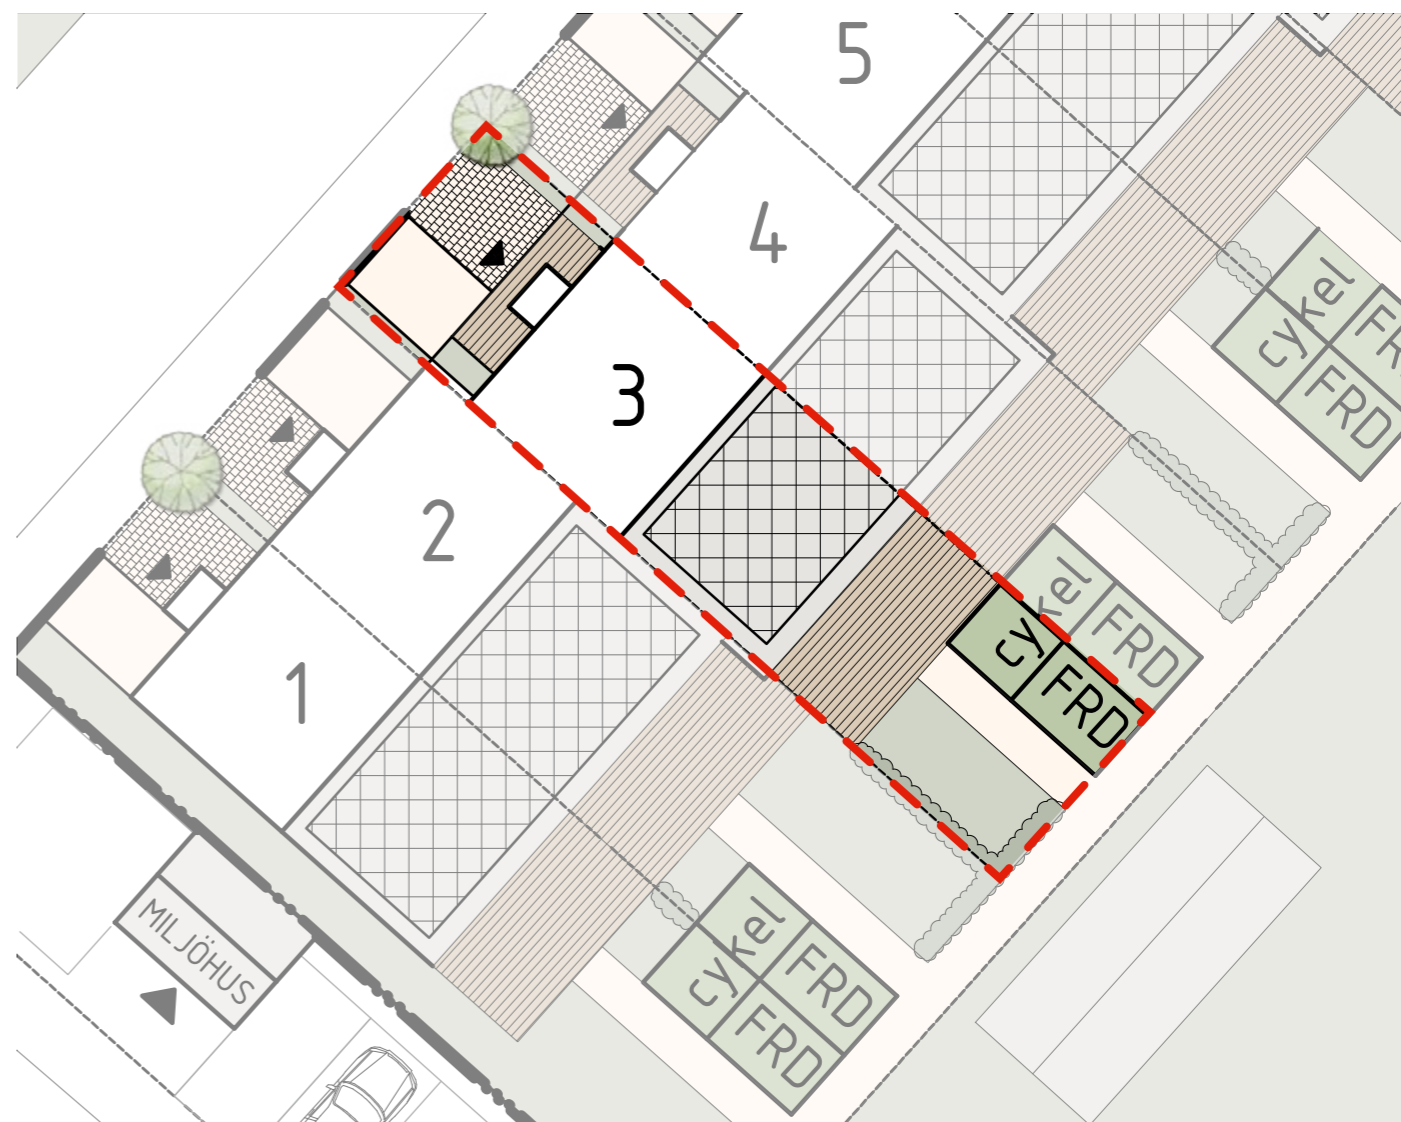

Lgh: 3

110m²

Välkommen till en välplanerad bostad som gör vardagen både smidig och trivsamt. Entréplanet bjuder på en generös hall, ett badrum med tvättmöjligheter samt en öppen sällskapsyta där kök och vardagsrum smälter samman. Från vardagsrummet når du den egna uteplatsen - perfekt för morgonkaffet, odlingslådor eller sommarens grillkvällar.

På det övre planet väntar tre sovrum som enkelt kan anpassas efter behov. Det största har en rymlig klädkammare i direkt anslutning, vilket ger både komfort och god förvaring.

Hus	Tvåplansradhus
Kvm	110 m ²
Rum	4 RoK

K	Kyl
F	Frys
DM	Diskmaskin
	Häll
UM	Ugn/Mikro
TM	Tvättmaskin
TT	Torktumlare
S	Städskap
G	Garderob
KLK	Klädkammare
	Bänkskåp med överskåp

Lgh: 3

Trädgård

TOMTAREA

CA 135 KVM

FÖRKLARINGAR

	Tomtmarkering
	Gräsmatta
	Stenläggning
	Trätrall
	Häck
	Solceller
	Grus