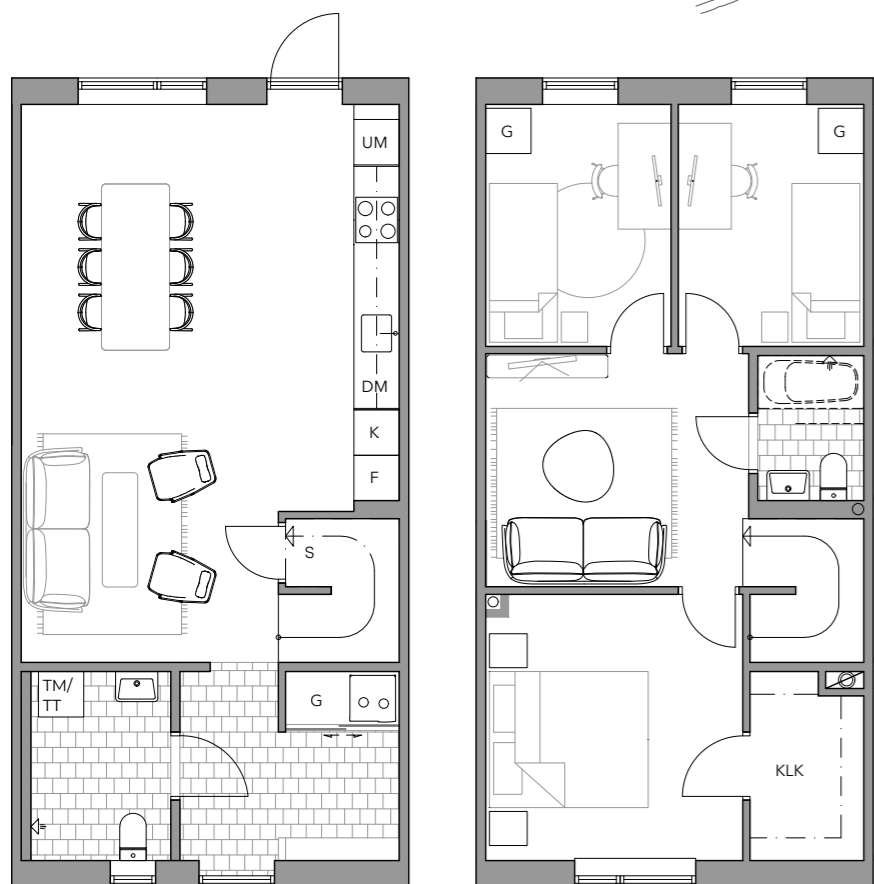

Lgh: 4

# 100m<sup>2</sup>

Välkommen till en ljus och välplanerad bostad om fyra rum och kök. Entréplanet erbjuder en inbjudande hall med gott om förvaring, ett badrum med tvättmöjligheter och en social planlösning där kök och vardagsrum harmoniserar.

Från vardagsrummet når du enkelt din egen uteplats och trädgård – en skyddad plats för både vila och lek. En trappa upp väntar tre sovrum, ett andra badrum och ett extra allrum som passar utmärkt som lekyta eller läshörna.