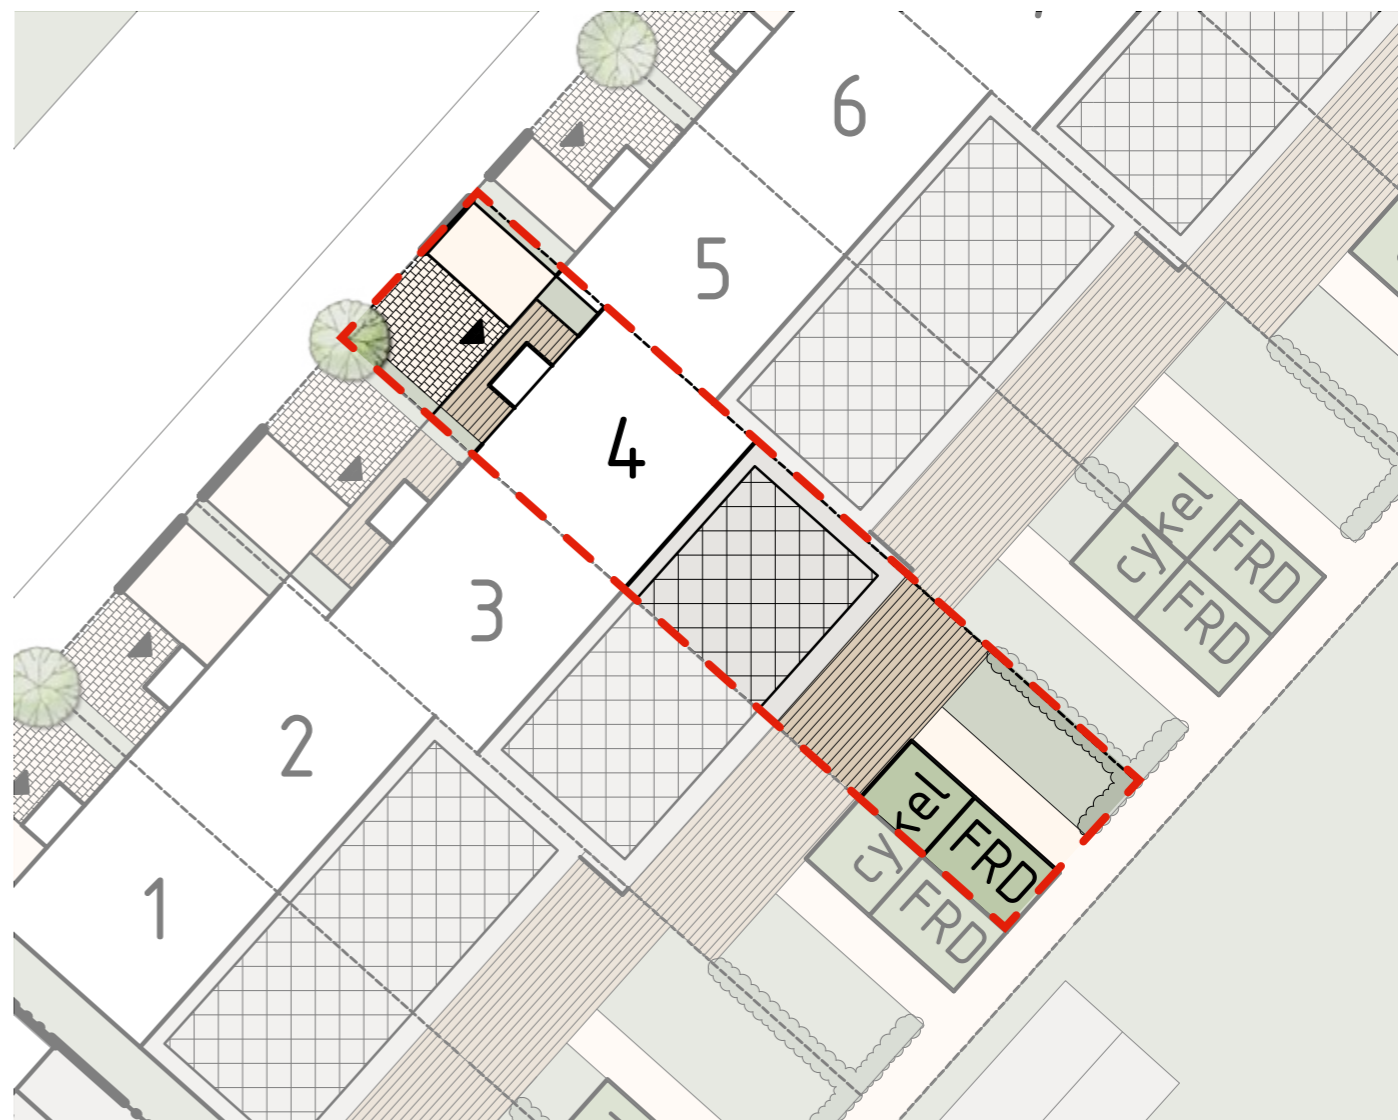

TOMTAREA

CA
120
KVM

FÖRKLARINGAR

- Tomtmarkering
- Gräsmatta
- Stenläggning
- Trätroll
- Häck
- Solceller
- Grus