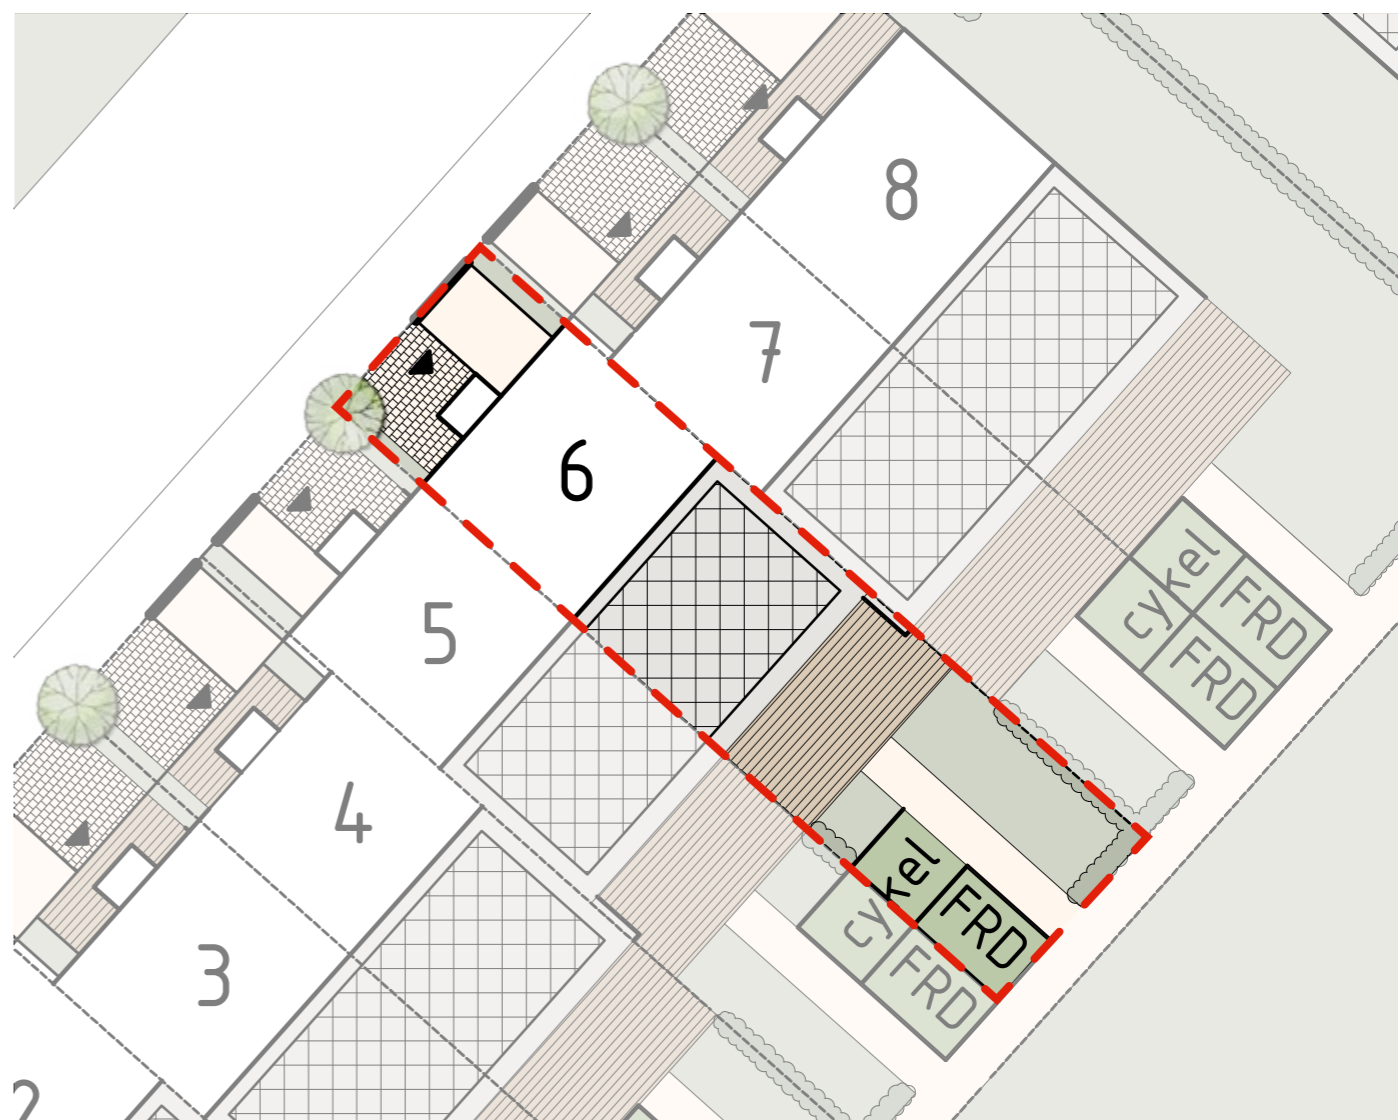

Lgh: 6

110m²

Välkommen till en välplanerad bostad som gör vardagen både smidig och trivsamt. Entréplanet bjuder på en generös hall, ett badrum med tvättmöjligheter samt en öppen sällskapsyta där kök och vardagsrum smälter samman. Från vardagsrummet når du den egna uteplatsen - perfekt för morgonkaffet, odlingslådor eller sommarens grillkvällar.

På det övre planet väntar tre sovrum som enkelt kan anpassas efter behov. Det största har en rymlig klädkammare i direkt anslutning, vilket ger både komfort och god förvaring.

Hus	Tvåplansradhus
Kvm	110 m ²
Rum	4 RoK

K	Kyl
F	Frys
DM	Diskmaskin
	Häll
UM	Ugn/Mikro
TM	Tvättmaskin
TT	Torktumlare
S	Städskåp
G	Garderob
KLK	Klädkammare
	Bänkskåp med överskåp

Lgh: 6

Trädgård

TOMTAREA

CA 135 KVM

FÖRKLARINGAR

- Tomtmarkering
- Gräsmatta
- Stenläggning
- Trätroll
- Häck
- Solceller
- Grus