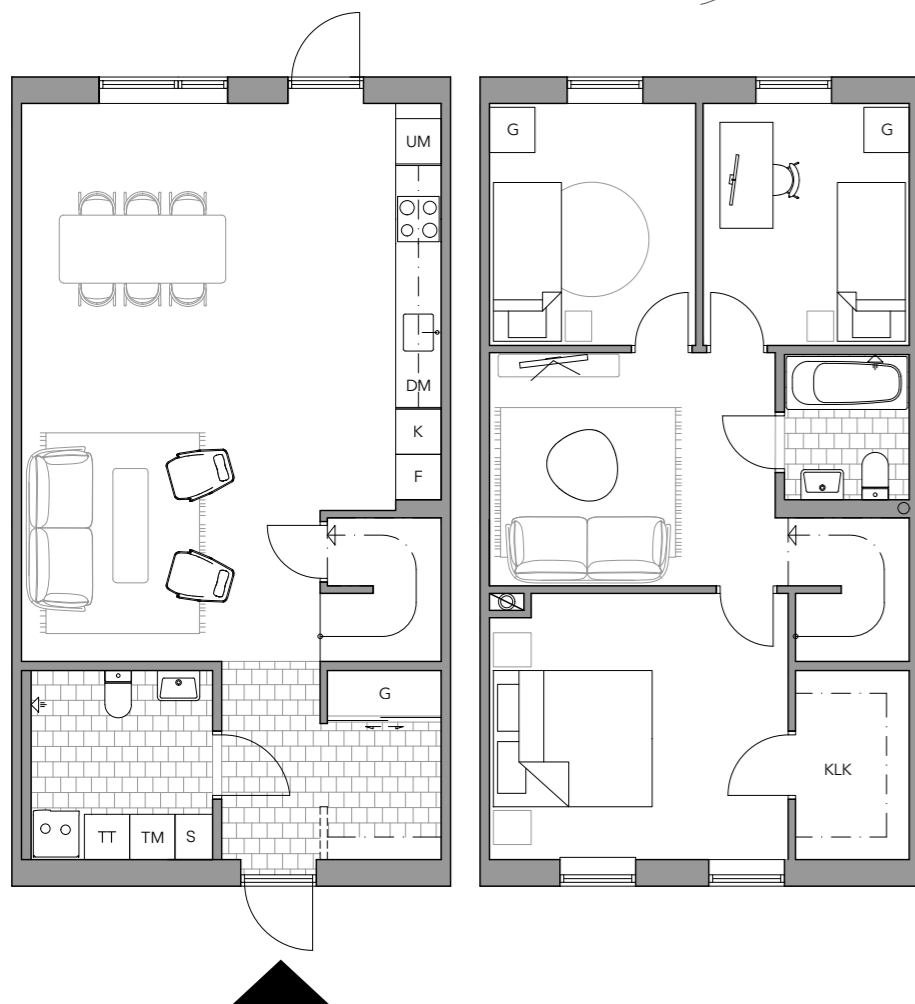

Lgh: 6

110m²

Välkommen till en välplanerad bostad som gör vardagen både smidig och trivsamt. Entréplanet bjuder på en generös hall, ett badrum med tvättmöjligheter samt en öppen sällskapsyta där kök och vardagsrum smälter samman. Från vardagsrummet når du den egna uteplatsen - perfekt för morgonkaffet, odlingslådor eller sommarens grillkvällar.

På det övre planet väntar tre sovrum som enkelt kan anpassas efter behov. Det största har en rymlig klädkammare i direkt anslutning, vilket ger både komfort och god förvaring.

Hus	Tvåplansradhus
Kvm	110 m ²
Rum	4 RoK