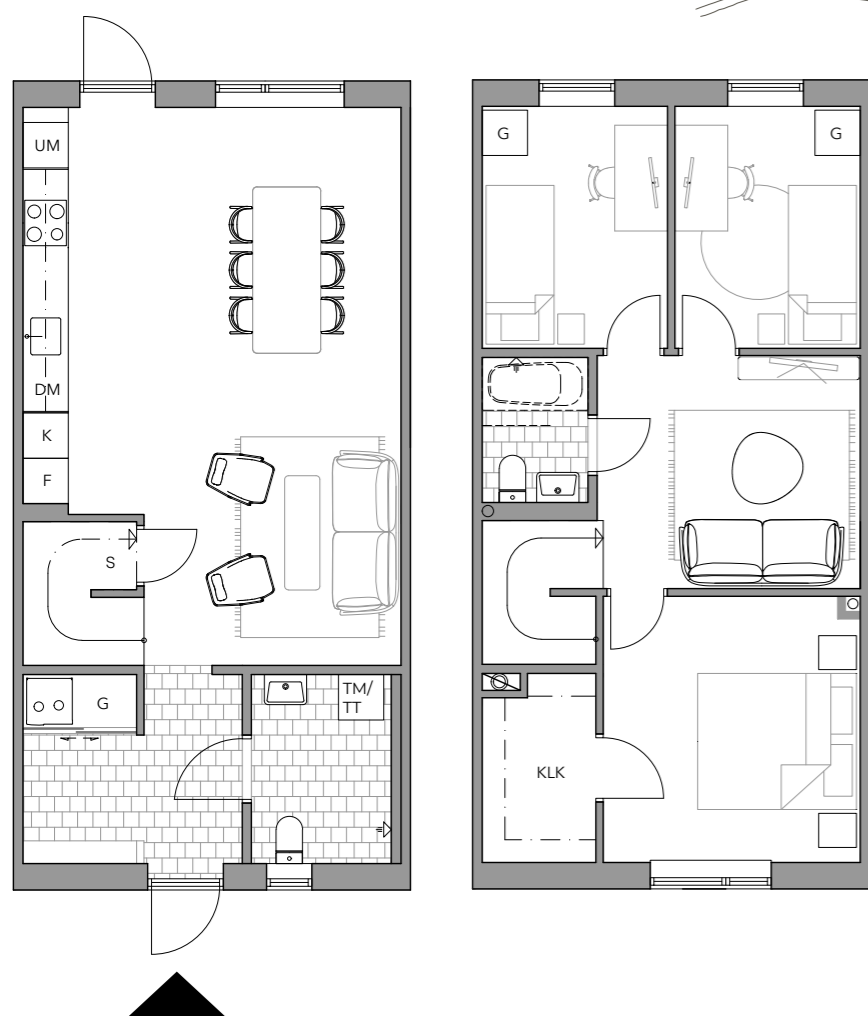

Lgh: 7

100m²

Välkommen till en ljus och välplanerad bostad om fyra rum och kök. Entréplanet erbjuder en inbjudande hall med gott om förvaring, ett badrum med tvättmöjligheter och en social planlösning där kök och vardagsrum harmoniserar.

Från vardagsrummet når du enkelt din egen uteplats och trädgård – en skyddad plats för både vila och lek. En trappa upp väntar tre sovrum, ett andra badrum och ett extra allrum som passar utmärkt som lekyta eller läshörna.

Hus	Tvåplansradhus
Kvm	100 m ²
Rum	4 RoK

K	Kyl
F	Frys
DM	Diskmaskin
	Häll
UM	Ugn/Mikro
TM	Tvättmaskin
TT	Torktumlare
S	Städskap
G	Garderob
KLK	Klädkammare
	Bänkskåp med överskåp

Lgh: 7

Trädgård

TOMTAREA

CA
120
KVM