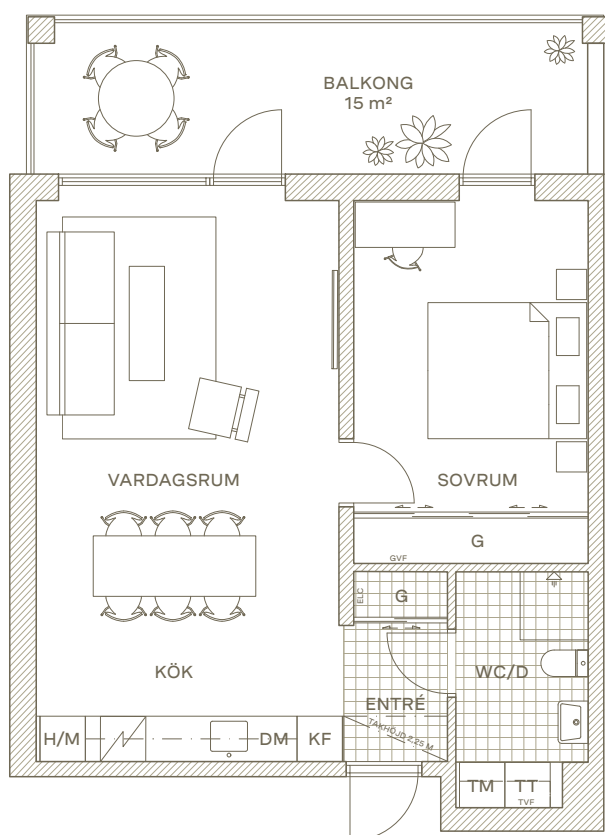

Lgh: 422

2 RoK

En bostad för stor livskvalitet med luftig planlösning. Det stora vardagsrummet med gott om plats för både soffgrupp och rejäl matplats fungerar också som passage mellan hall och sovrum vilket ger extra yta i rummet. I sovrummet finns gott om förvaring och plats för hemmakontor. Rejäl balkong eller uteplats med utgång från både vardagsrum och sovrum.

Plan	2
Hus	4
Kvm	55 m ²
Rum	2

K/F	Kyl/Frys kombinerad	TT	Torktumlare
DM	Diskmaskin	G	Garderob
☑	Häll/Ugn	GVF	Golvvärmefördelare
H/M	Högsåp/Micro	TVF	Tappvattenfördelare
TM	Tvättmaskin	ELC	Elcentral

Skala 1:100 (A4)