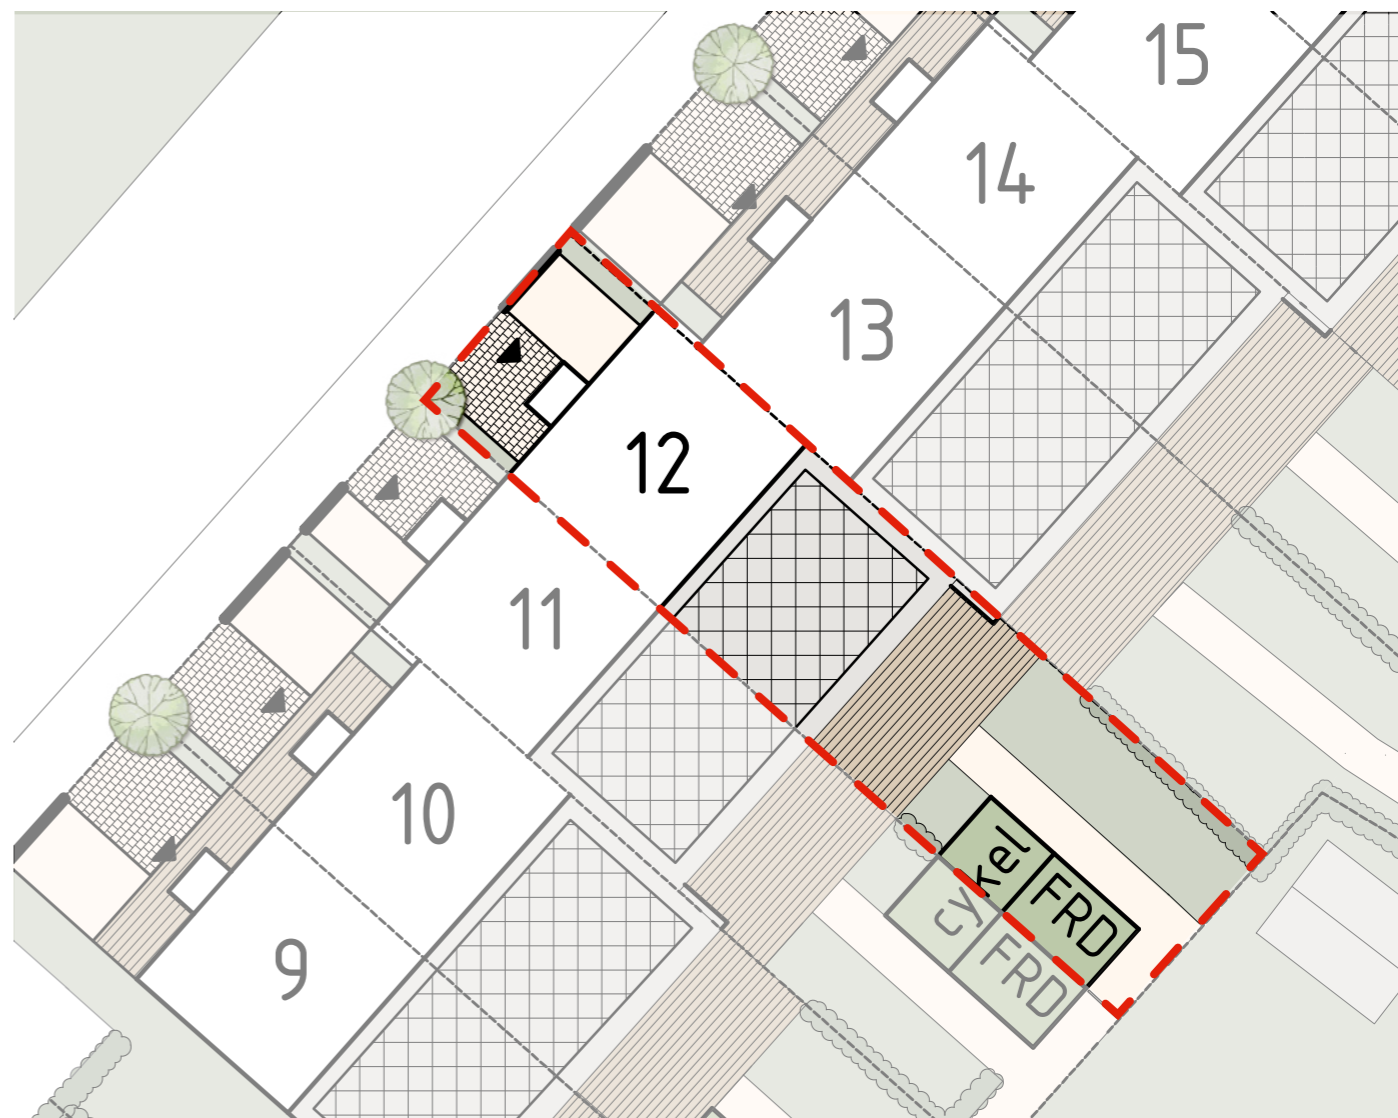

TOMTAREA

CA
143
KVM

FÖRKLARINGAR

- Tomtmarkering
- Gräsmatta
- Stenläggning
- Trätroll
- Häck
- Solceller
- Grus