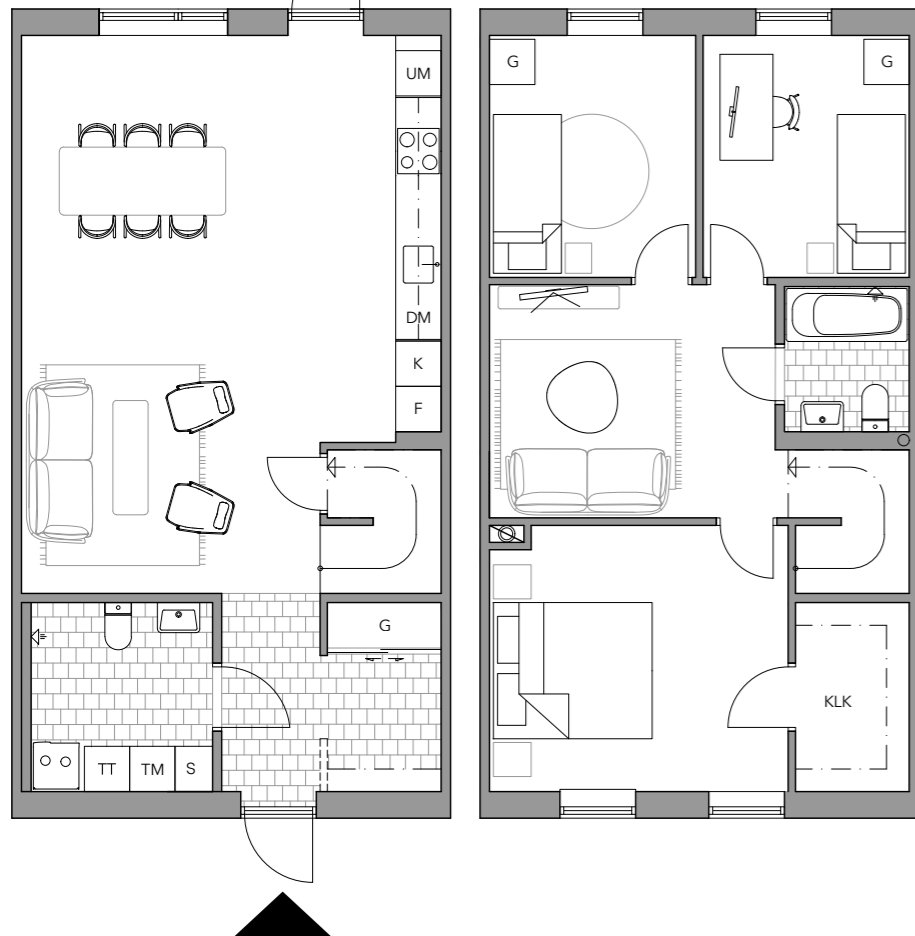

Lgh: 12

110m²

Välkommen till en välplanerad bostad som gör vardagen både smidig och trivsamt. Entréplanet bjuder på en generös hall, ett badrum med tvättmöjligheter samt en öppen sällskapsyta där kök och vardagsrum smälter samman. Från vardagsrummet når du den egna uteplatsen - perfekt för morgonkaffet, odlingslådor eller sommarens grillkvällar.

På det övre planet väntar tre sovrum som enkelt kan anpassas efter behov. Det största har en rymlig klädskåp i direkt anslutning, vilket ger både komfort och god förvaring.

Hus	Tvåplansradhus
Kvm	110 m ²
Rum	4 RoK