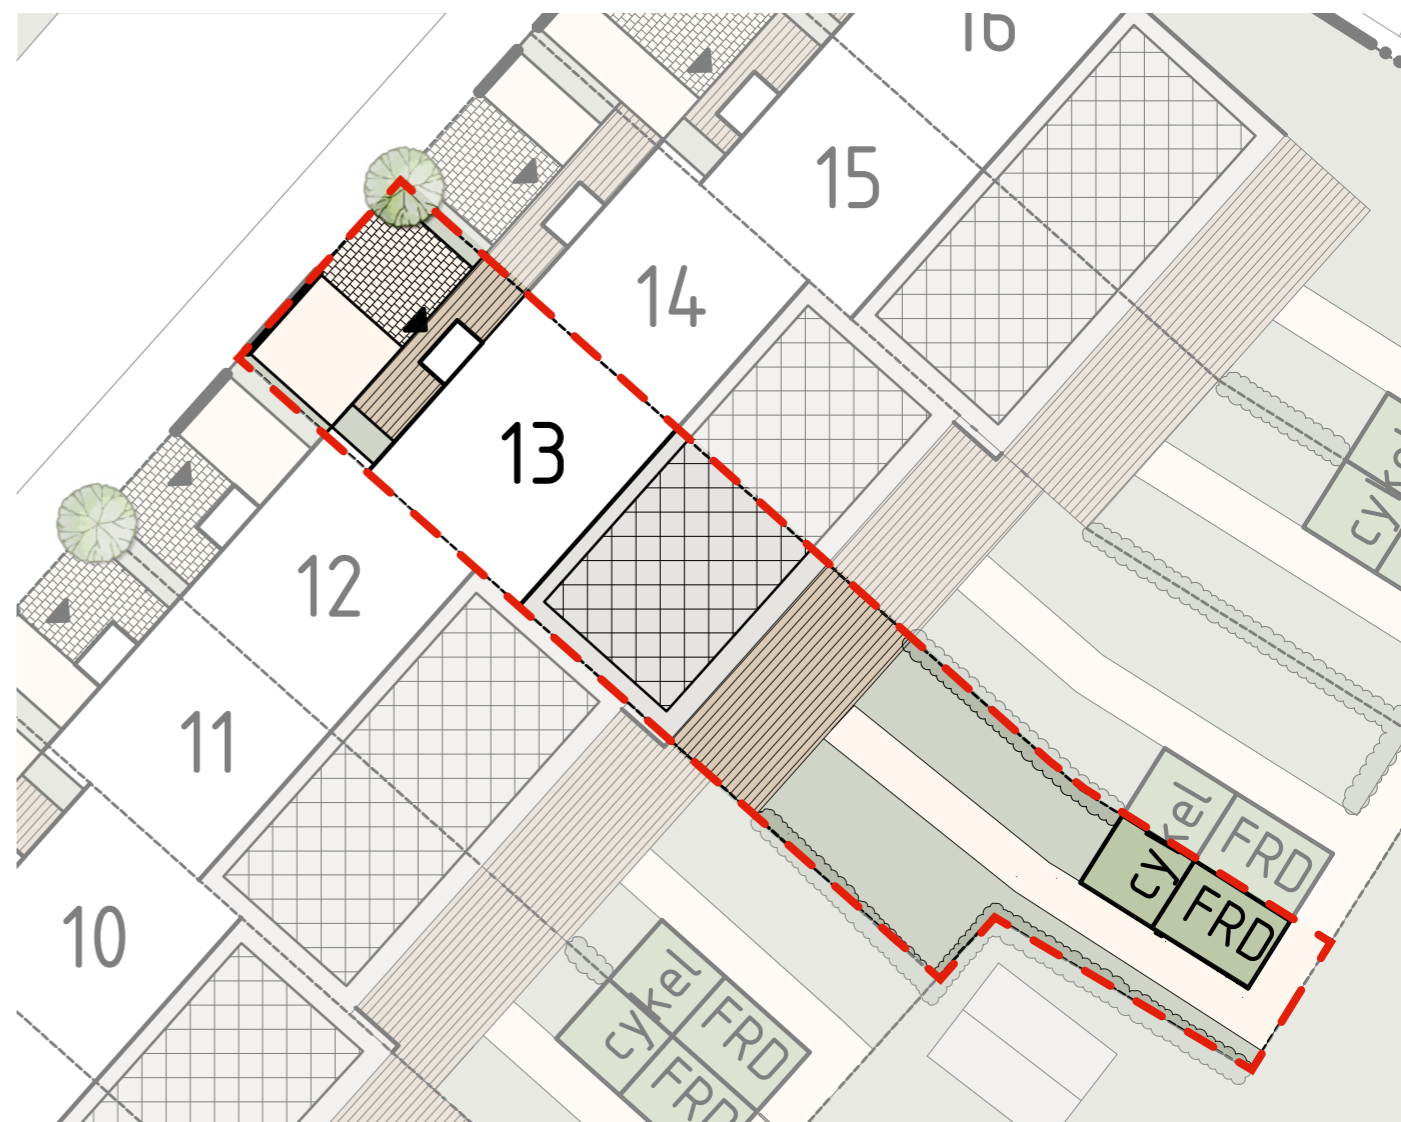

TOMTAREA

CA
185
KVM

FÖRKLARINGAR

	Tomtmarkering
	Gräsmatta
	Stenläggning
	Trätrall
	Häck
	Solceller
	Grus