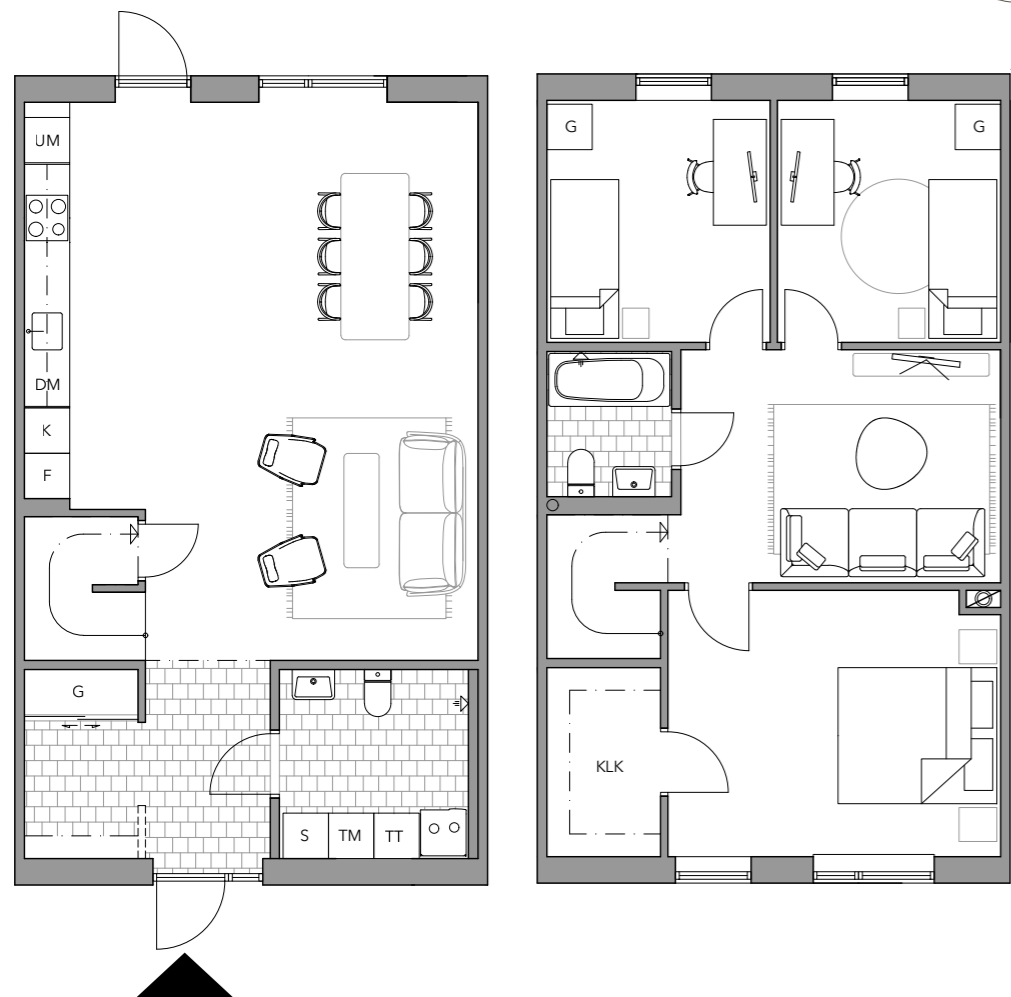

Lgh: 13

# 120m<sup>2</sup>

Välkommen till denna generösa bostad om 120 kvm, med plats för både gemenskap och avkoppling. Entréplanet rymmer en välkomnande hall, ett generöst badrum och en öppen planlösning där kök och vardagsrum möts. Härifrån kliver du direkt ut till uteplatsen och den egna trädgården.

På övervåningen finns tre sovrum, ett allrum, och ytterligare ett badrum. Det största sovrummet har en klädkammare som kombinerar vardagslyx med praktisk förvaring. Ett hem med gott om utrymme att växa i.

Hus	Tvåplansradhus
Kvm	120 m <sup>2</sup>
Rum	4 RoK

K	Kyl
F	Frys
DM	Diskmaskin
	Häll
UM	Ugn/Mikro
TM	Tvättmaskin
TT	Torktumlare
S	Städsåp
G	Garderob
KLK	Klädkammare
	Bänkskåp med överskåp

Lgh: 13