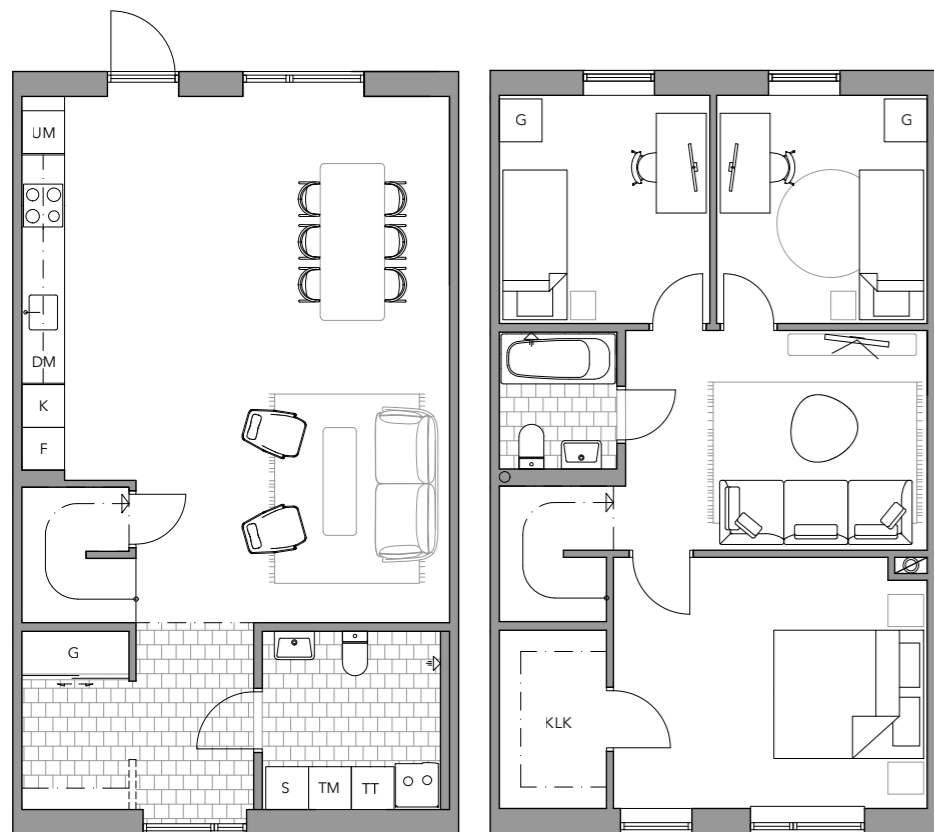

Lgh: 21

120m²

Välkommen till denna generösa bostad om 120 kvm, med plats för både gemenskap och avkoppling. Entréplanet rymmer en välkomnande hall, ett generöst badrum och en öppen planlösning där kök och vardagsrum möts. Härifrån kliver du direkt ut till uteplatsen och den egna trädgården.

På övervåningen finns tre sovrum, ett allrum, och ytterligare ett badrum. Det största sovrummet har en klädkammare som kombinerar vardagslyx med praktisk förvaring. Ett hem med gott om utrymme att växa i.

Hus	Tvåplansradhus
Kvm	120 m ²
Rum	4 RoK

K	Kyl
F	Frys
DM	Diskmaskin
	Häll
UM	Ugn/Mikro
TM	Tvättmaskin
TT	Torktumlare
S	Städskap
G	Garderob
KLK	Klädkammare
	Bänkskåp med överskåp

Lgh: 21

Trädgård

TOMTAREA

CA
160
KVM