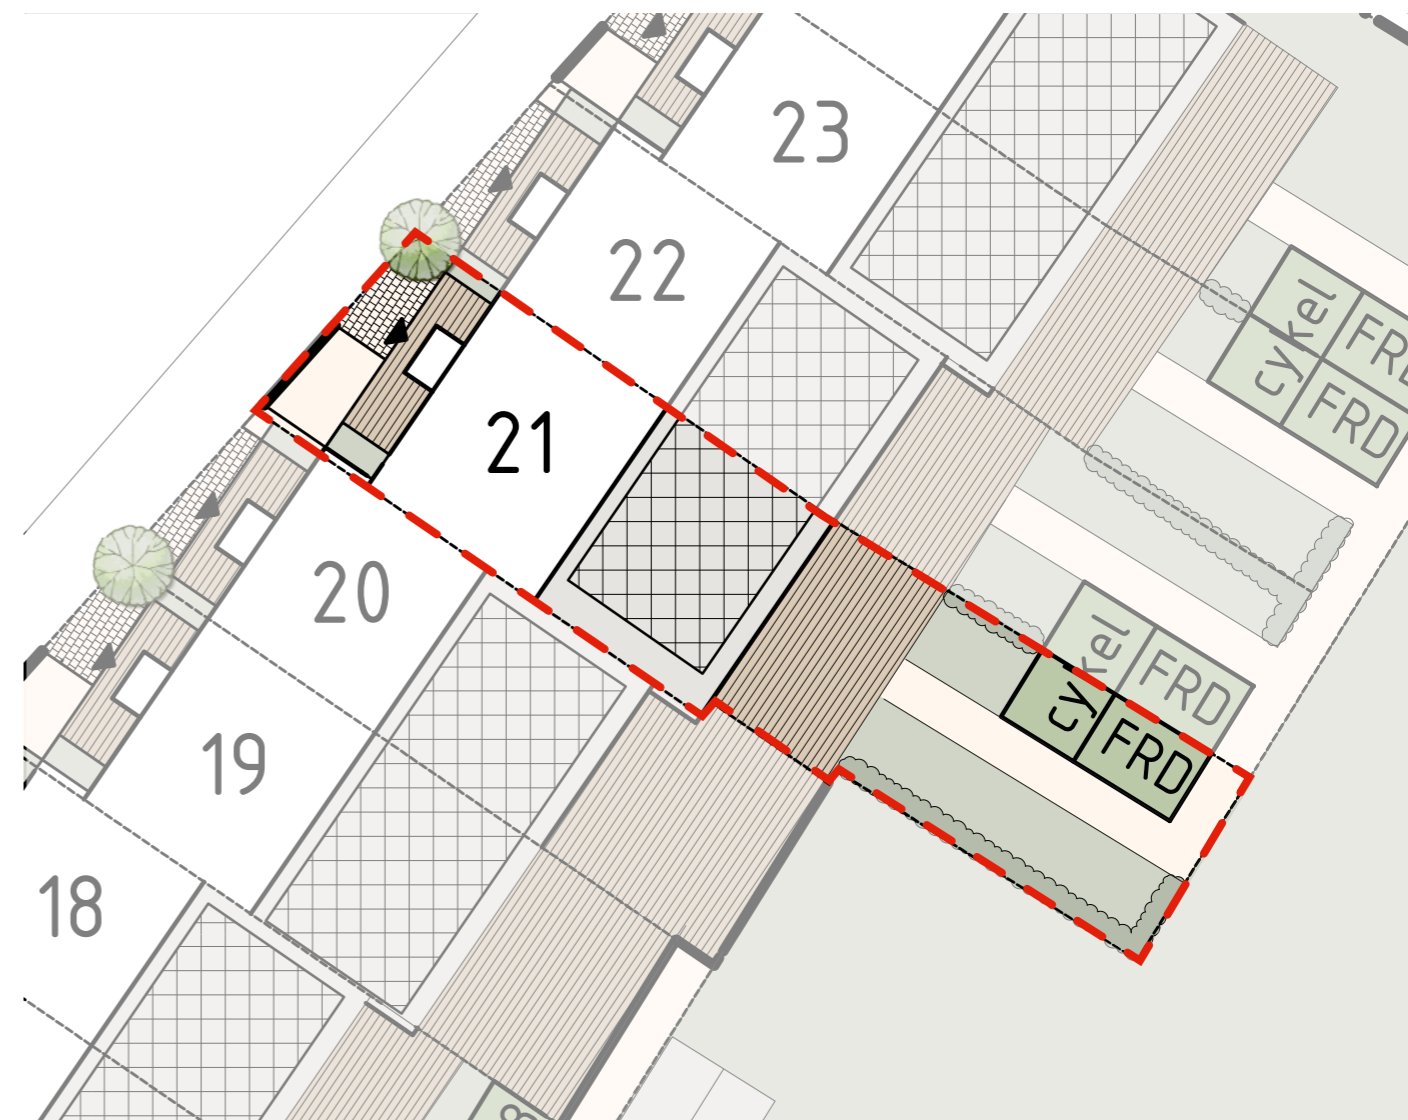

Lgh: 21

120m²

Välkommen till denna generösa bostad om 120 kvm, med plats för både gemenskap och avkoppling. Entréplanet rymmer en välkomnande hall, ett generöst badrum och en öppen planlösning där kök och vardagsrum möts. Härifrån kliver du direkt ut till uteplatsen och den egna trädgården.

På övervåningen finns tre sovrum, ett allrum, och ytterligare ett badrum. Det största sovrummet har en klädkammare som kombinerar vardagslyx med praktisk förvaring. Ett hem med gott om utrymme att växa i.

Hus	Tvåplansradhus
Kvm	120 m ²
Rum	4 RoK

K	Kyl
F	Frys
DM	Diskmaskin
	Häll
UM	Ugn/Mikro
TM	Tvättmaskin
TT	Torktumlare
S	Städskap
G	Garderob
KLK	Klädkammare
	Bänkskåp med överskåp

Lgh: 21

Trädgård

TOMTAREA

CA
160
KVM